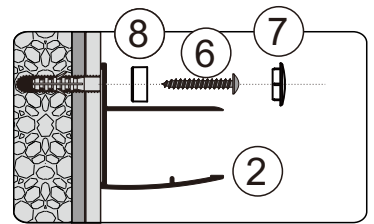

Сверла: 1/8", 3/16" ЕТ 1/4"

Мерная лента

Угольник

Карандаш

Молоток

ПРОДОЛЖЕНИЕ

A 01

20~30mm

Для защиты поддона от повреждений

УСТАНОВКА СТЕННОГО КОСЯКА

A 02

размер	X	
	MIN	MAX
900X900	885	900
1000X1000	985	1000

ПРОДОЛЖЕНИЕ

A 03

ПРОДОЛЖЕНИЕ

A 04