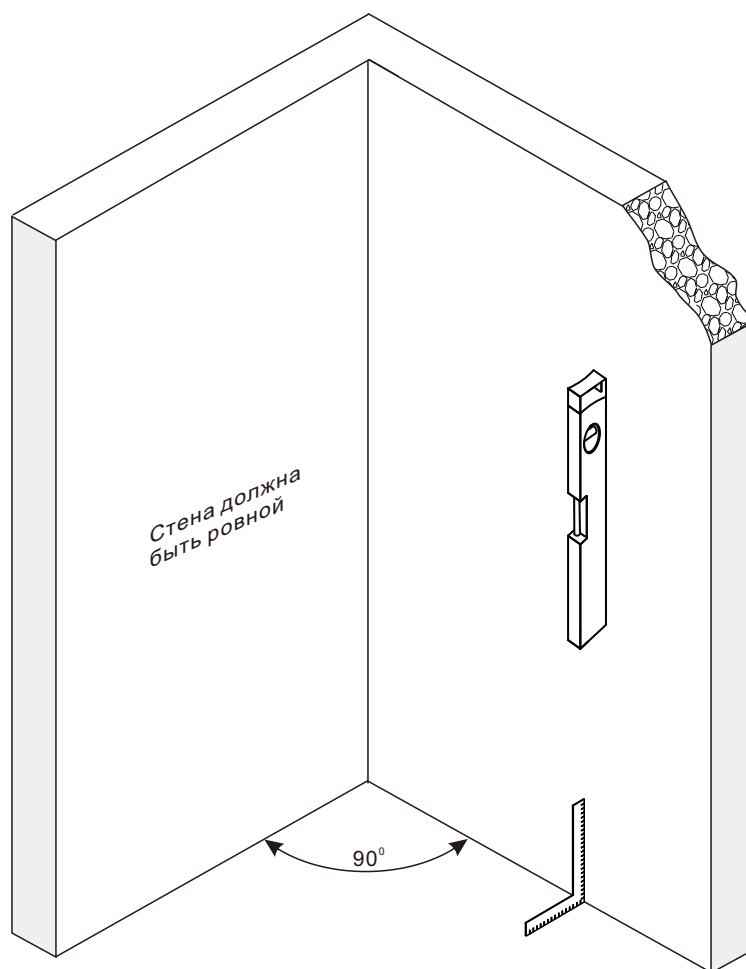

СПИСОК ДЕТАЛЕЙ НЕОБХОДИМЫХ ДЛЯ УСТАНОВКИ ПАНЕЛИ

НЕОБХОДИМЫЕ ИНСТРУМЕНТЫ И МАТЕРИАЛЫ