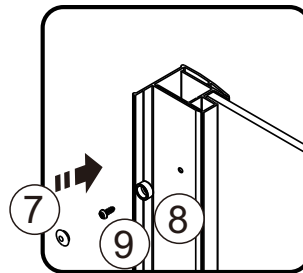

ПРОДОЛЖЕНИЕ

A 09