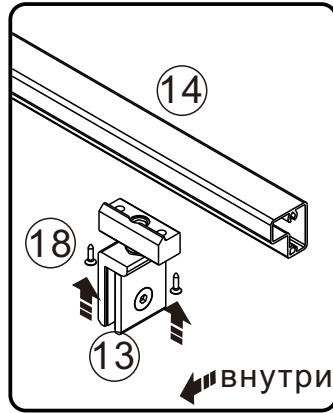

ПРОДОЛЖЕНИЕ

A 05