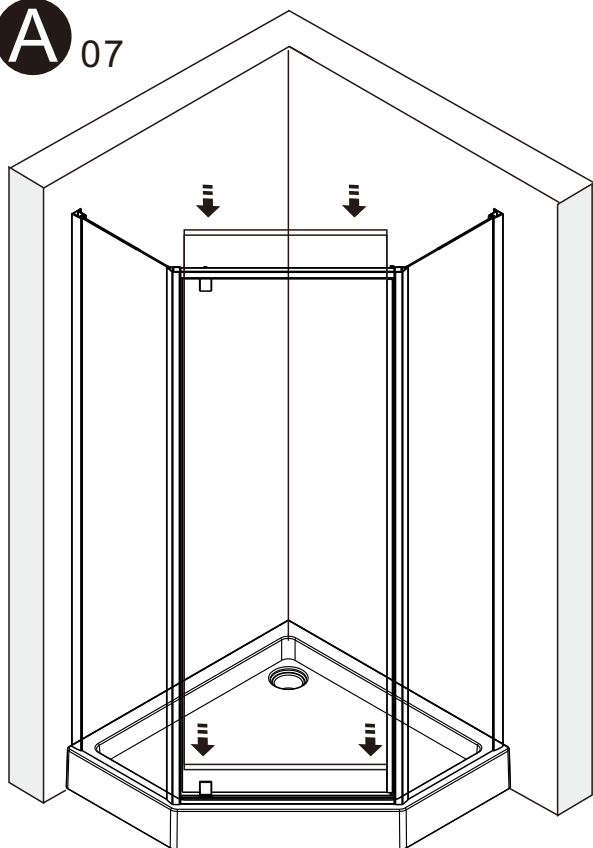

ПРОДОЛЖЕНИЕ

A 07