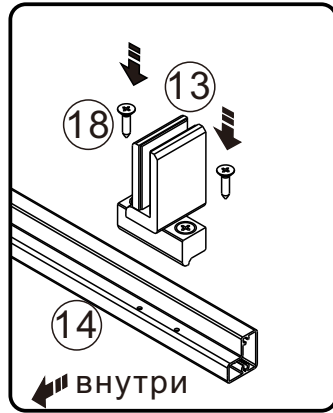

ПРОДОЛЖЕНИЕ

A 05