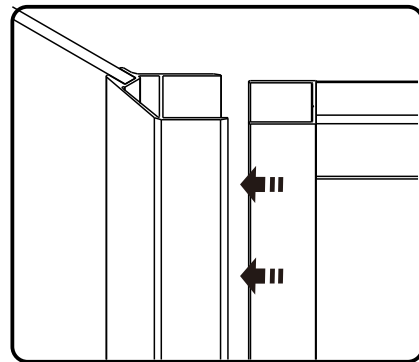

ПРОДОЛЖЕНИЕ

A 06