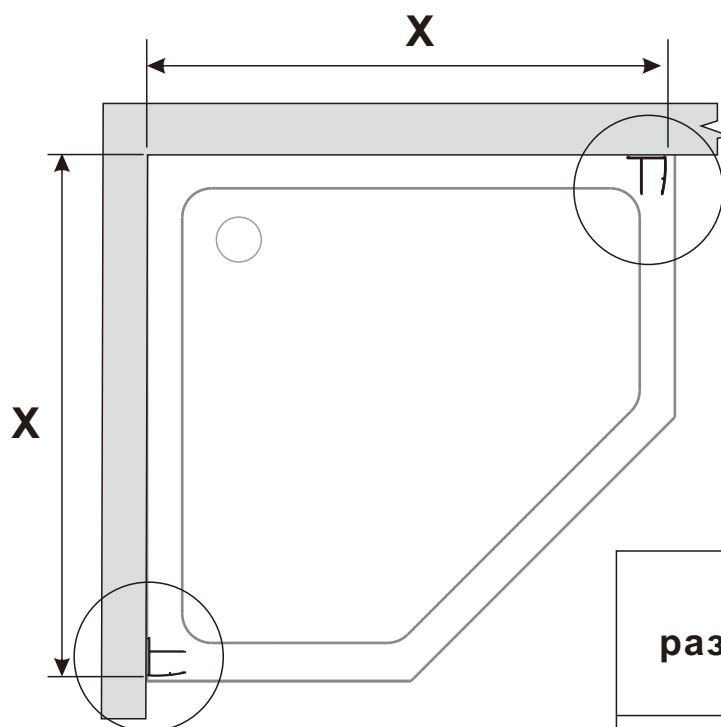

Сверла: 1/8", 3/16" ЕТ 1/4"

Мерная лента

Угольник

Карандаш

Молоток

ПРОДОЛЖЕНИЕ

A 01

20~30mm

Для защиты поддона от повреждений

УСТАНОВКА СТЕННОГО КОСЯКА

A 02

размер	X	
	MIN	MAX
900X900	885	900
1000X1000	985	1000

ПРОДОЛЖЕНИЕ

A 03

ПРОДОЛЖЕНИЕ

A 04