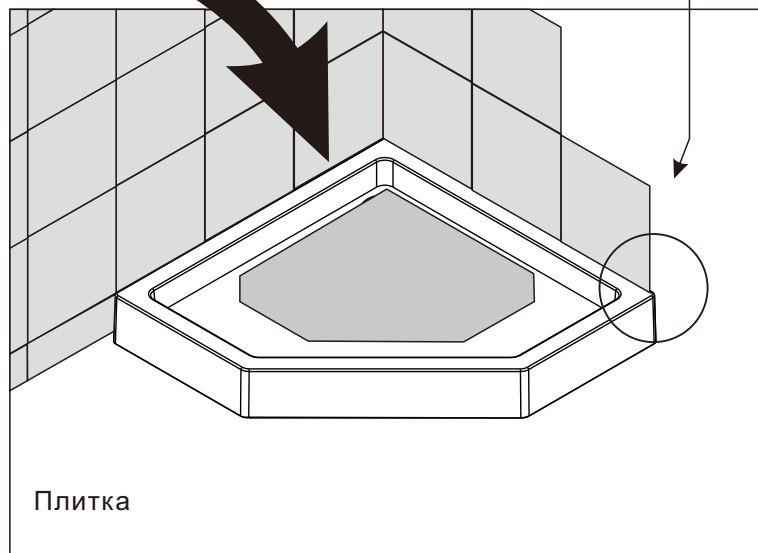

20~30mm

Для защиты поддона от повреждений

УСТАНОВКА СТЕННОГО КОСЯКА

A 02