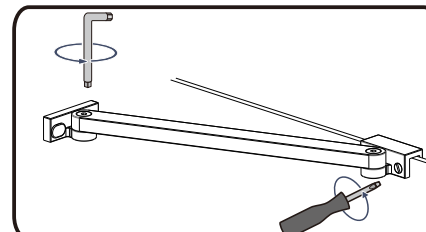

ПРОДОЛЖЕНИЕ

A 08