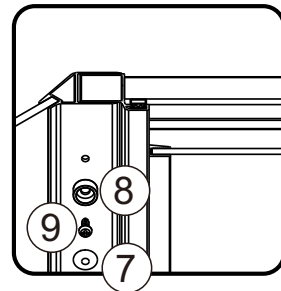

ПРОДОЛЖЕНИЕ

A 09