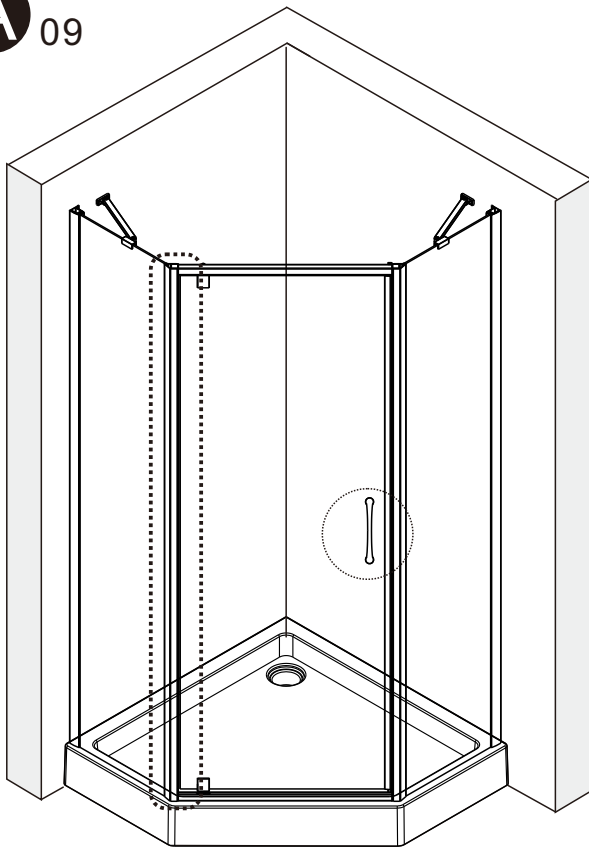

ПРОДОЛЖЕНИЕ

A 09