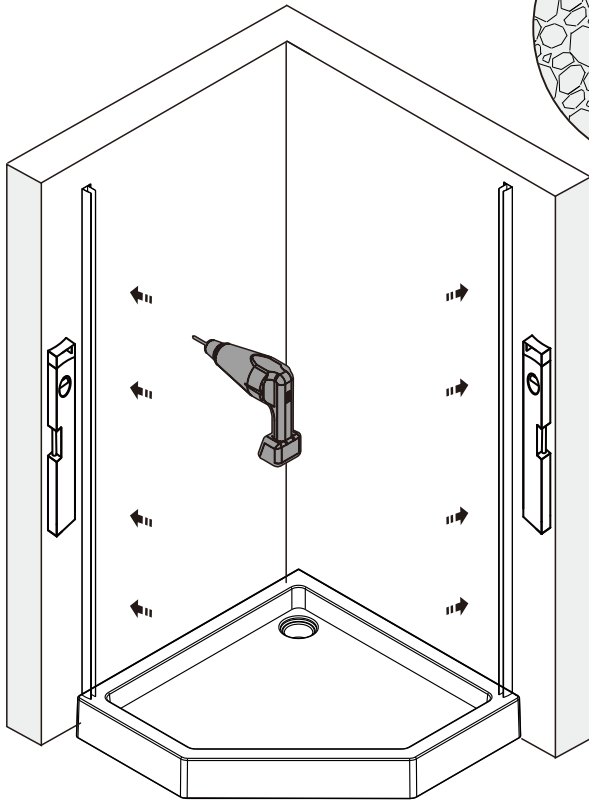

Для защиты поддона от повреждений

УСТАНОВКА СТЕННОГО КОСЯКА

A 02

размер	X	
	MIN	MAX
900X900	885	900
1000X1000	985	1000

ПРОДОЛЖЕНИЕ

A 03

ПРОДОЛЖЕНИЕ

A 04