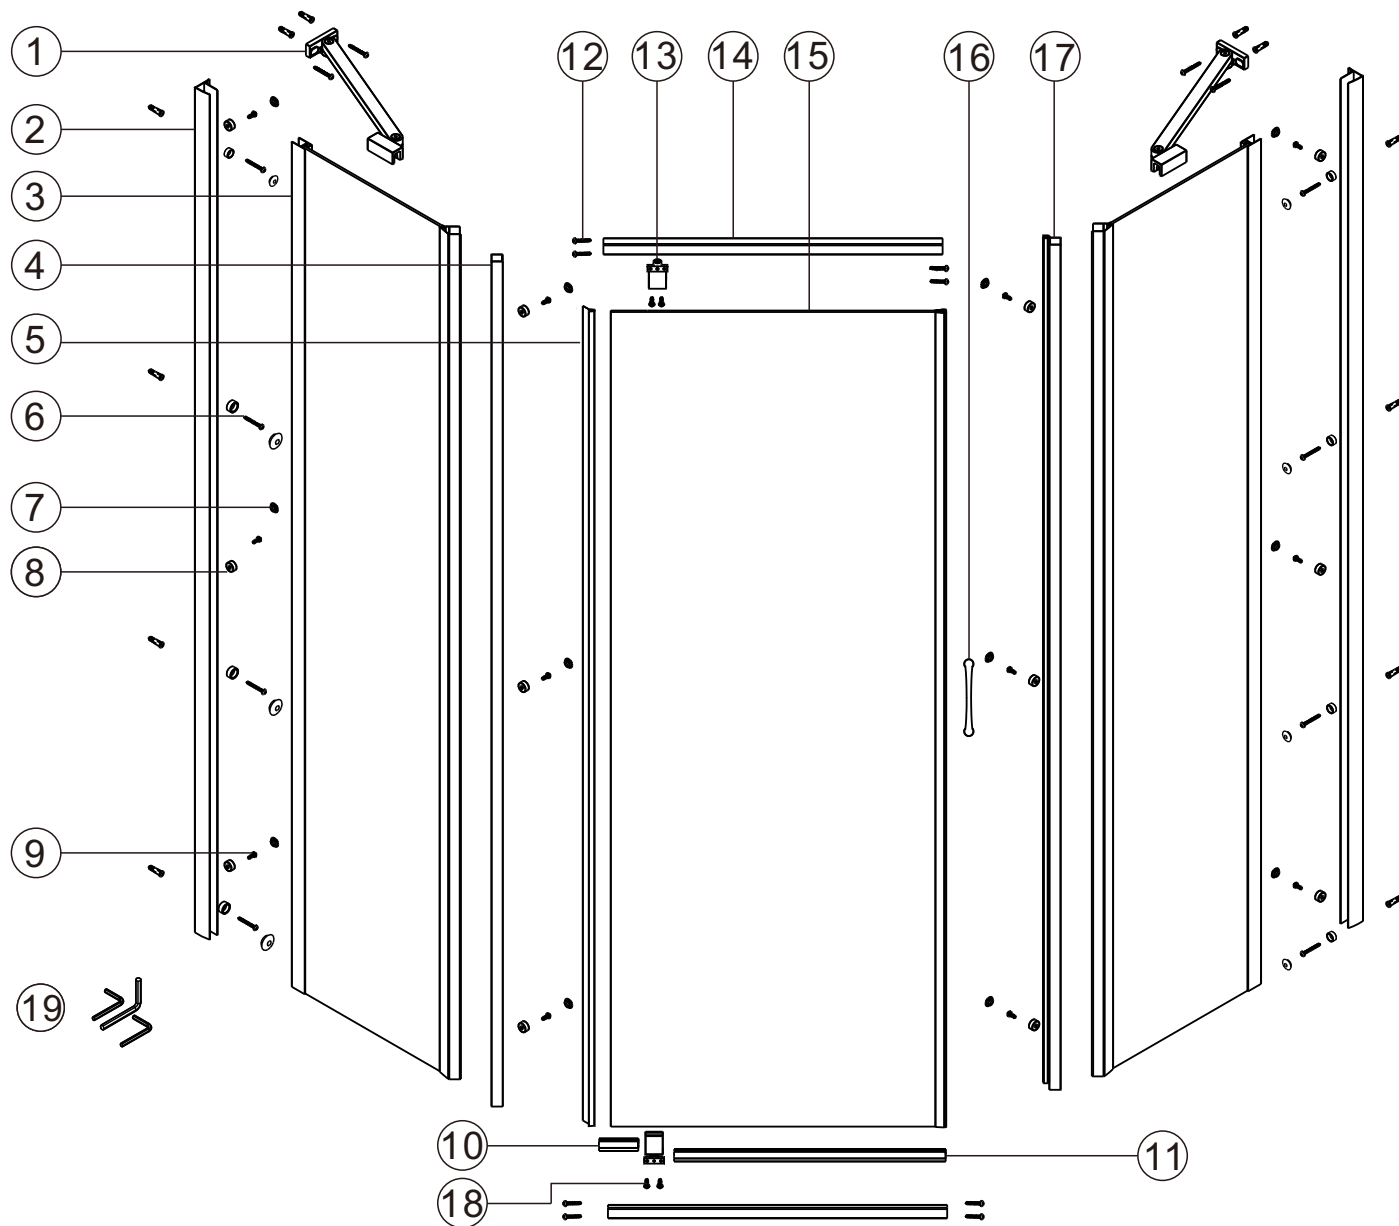

AZ-112P

Размеры:
900X900X2000
1000X1000X2000

ИНСТРУКЦИЯ ПО УСТАНОВКЕ

ВНИМАНИЕ

- Тщательно проверьте ваше душевое ограждение, прежде чем приступить к установке.
- Гарантия будет недействительна, если душевое ограждение установлен с заметными дефектами.

СПИСОК ДЕТАЛЕЙ

№	Кол-во	Описание
1	2	Подвеска
2	2	Профиль
3	2	Фиксированная панель
4	1	Профиль
5	1	Боковая прокладка
6	12	Шуруп St4x30
7	20	Декоративная заглушка
8	20	Декоративная заглушка
9	12	Шуруп St4x13

Сверла: 1/8", 3/16" ЕТ 1/4"

Мерная лента

Угольник

Карандаш

Молоток

ПРОДОЛЖЕНИЕ

A 01

20~30mm