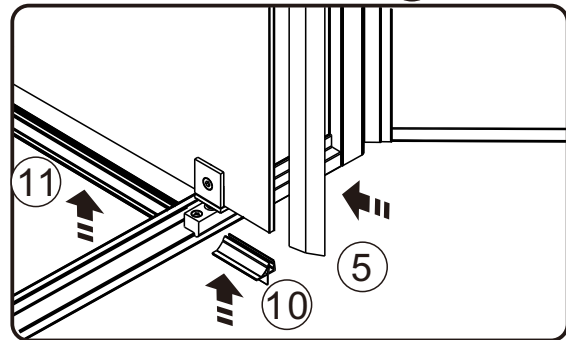

ПРОДОЛЖЕНИЕ

A 09