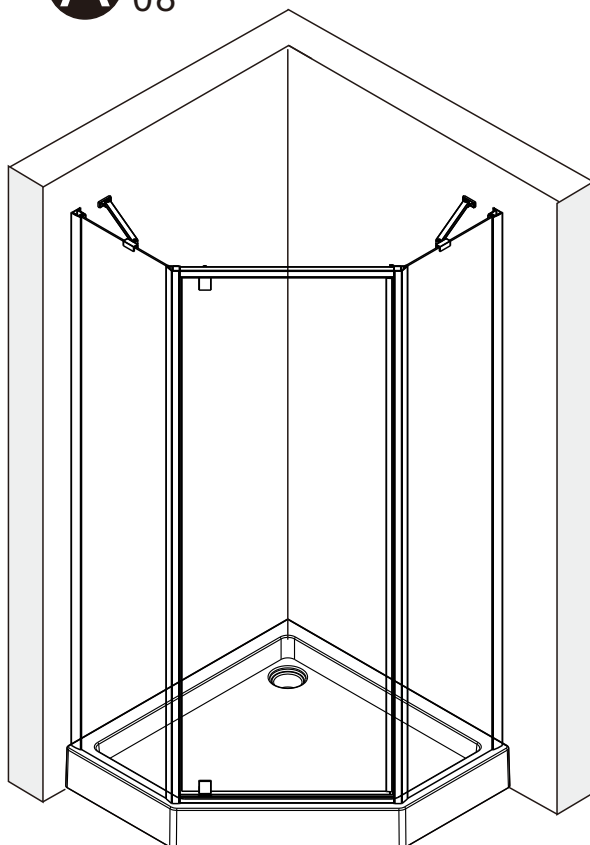

ПРОДОЛЖЕНИЕ

A 08