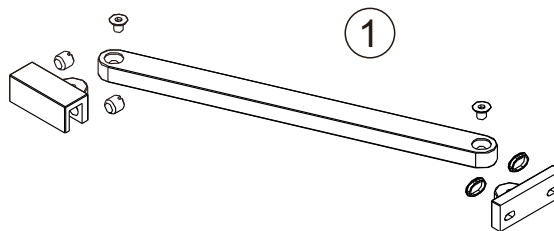

ПРОДОЛЖЕНИЕ

A 08