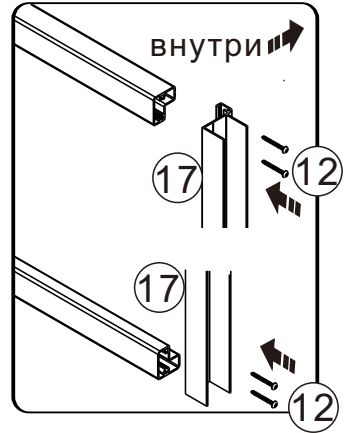

ПРОДОЛЖЕНИЕ

A 05