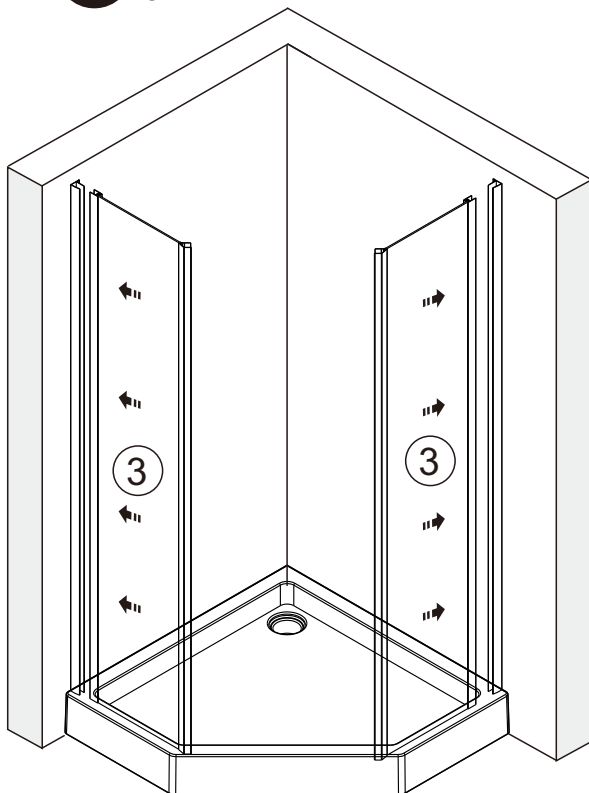

Для защиты поддона от повреждений

УСТАНОВКА СТЕННОГО КОСЯКА

A 02

размер	X	
	MIN	MAX
900X900	885	900
1000X1000	985	1000

ПРОДОЛЖЕНИЕ

A 03

ПРОДОЛЖЕНИЕ

A 04