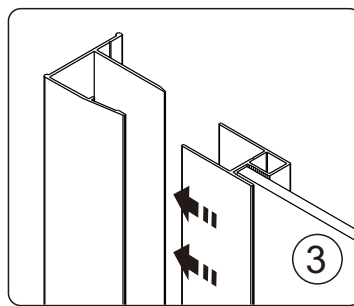

Для защиты поддона от повреждений

УСТАНОВКА СТЕННОГО КОСЯКА

A 02

размер	X	
	MIN	MAX
900X900	885	900
1000X1000	985	1000

ПРОДОЛЖЕНИЕ

A 03

ПРОДОЛЖЕНИЕ

A 04