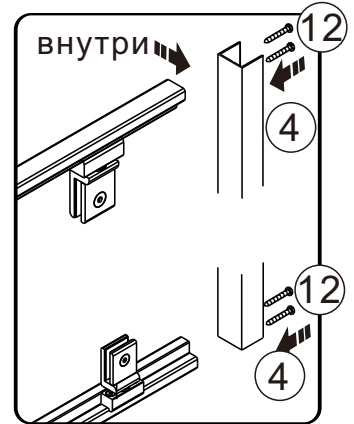

ПРОДОЛЖЕНИЕ

A 05