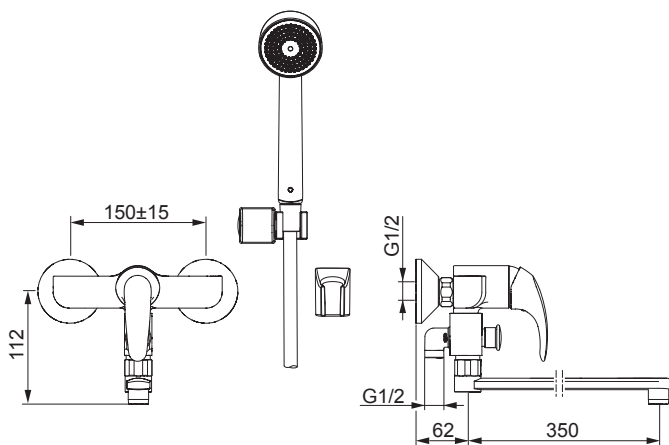

1447Y

EN 817

100 - 1000 kPa

0.25 l/s (300 kPa)

max. +90°C