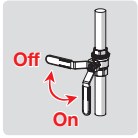

Installation

LT Montavimas
LV Montāža

PL Instalacja
RO Instalare

RU Установка

UA Встановлення