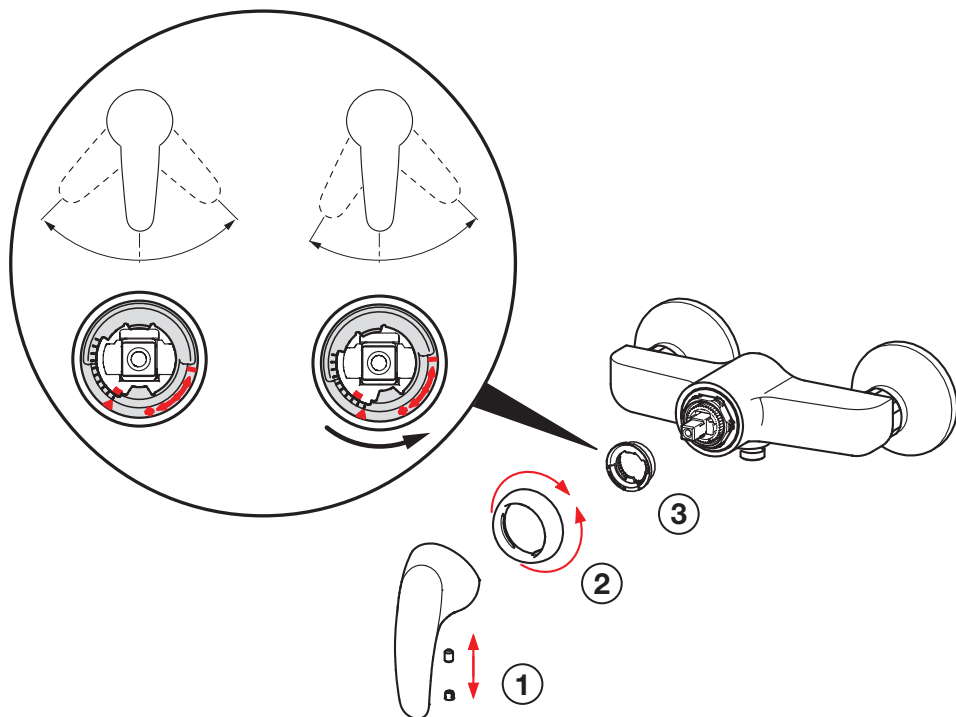

PL Wymiana modułu sterującego

RO Înlouirea cartușului

RU Замена регулировочного блока

UA Заміна регулювального блоку

Limiting temperature

LT Temperatūros apribojimas

LV Karstā ūdens temperatūras ierobežošana

PL Ograniczenie temperatury

RO Limitarea temperaturii

RU Ограничение температуры в регулирующем блоке

UA Обмеження температури в регулюючому блоці

2,5

①

Changing the diverter

LT Perjungiklio pakeitimas
LV Trīseju vārsts maiņa

PL Wymiana przełącznika
RO Înllocuirea divertorului

RU Замена переключателя
UA Заміна перемикача

①

③

②

③

①

Cleaning the faucet