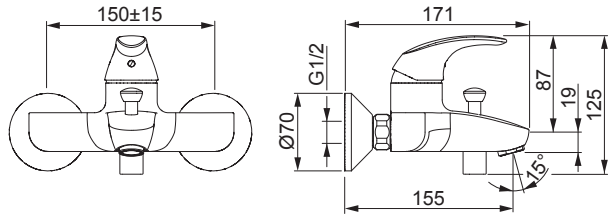

1440Y

EN 817
I (ISO 3822)
100 - 1000 kPa
0.33 l/s (300 kPa)
max. +90°C