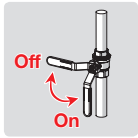

To change the cartridge

LT Valdančiosios kasetės pakeitimas

LV Regulēšanas mehānisma kasetes maiņa

PL Wymiana modułu sterującego

RO Înlouirea cartușului

RU Замена регулировочного блока

UA Заміна регулювального блоку