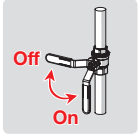

Installation

LT Montavimas
LV Montāža

PL Instalacja
RO Instalare

RU Установка

UA Встановлення