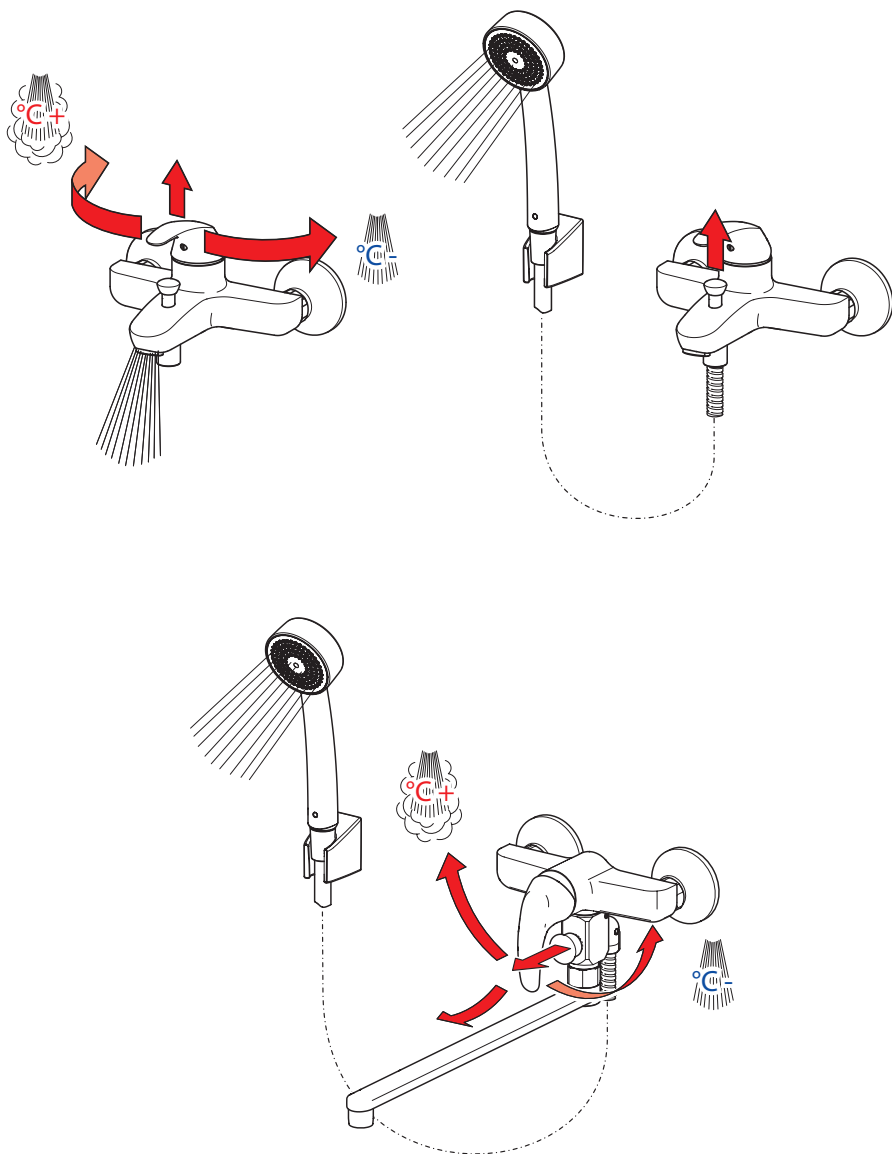

Operation

LT Veikimo principas
LV Darbības princips

PL Działanie
RO Funcționare

RU Принцип действия

UA Принцип дії