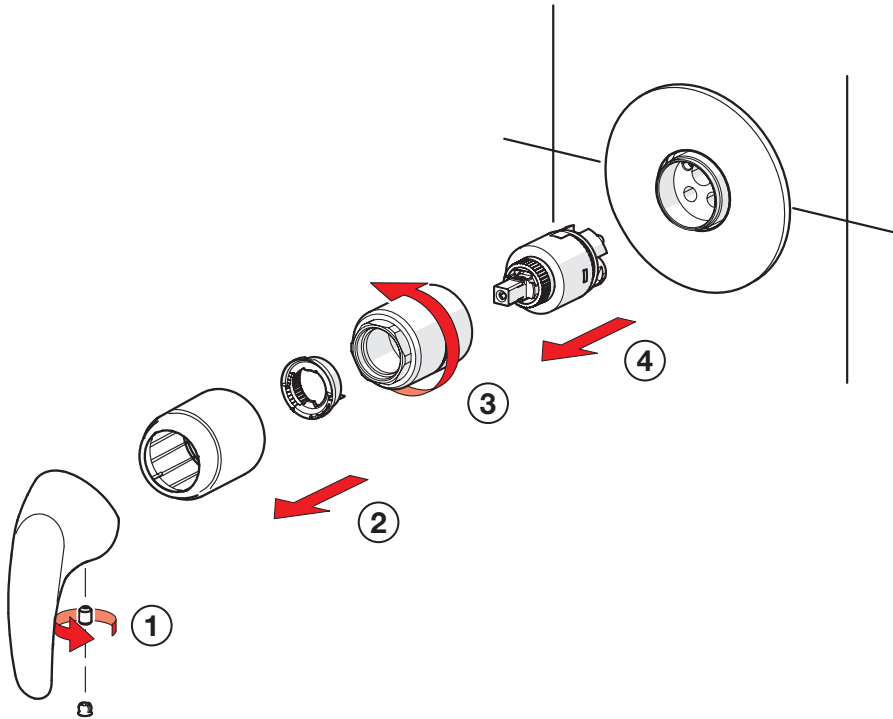

To change the cartridge

LT Valdančiosios kasetės pakeitimas
LV Regulēšanas mehānisma kasetes maiņa
PL Wymiana modułu sterującego

RO Înlouirea cartușului
RU Замена регулировочного блока
UA Заміна регулювального блоку