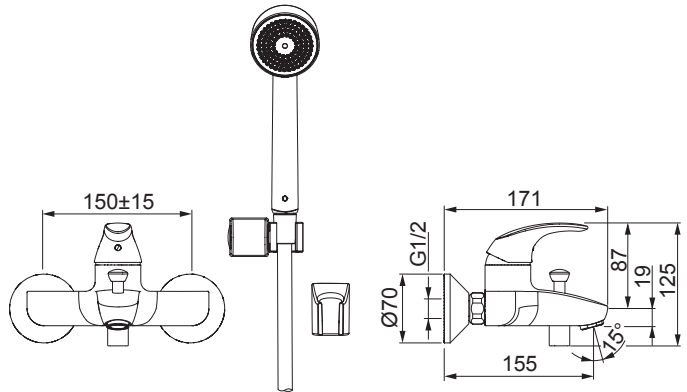

1448Y

EN 817
I (ISO 3822)
100 - 1000 kPa
0.33 l/s (300 kPa)
max. +90°C