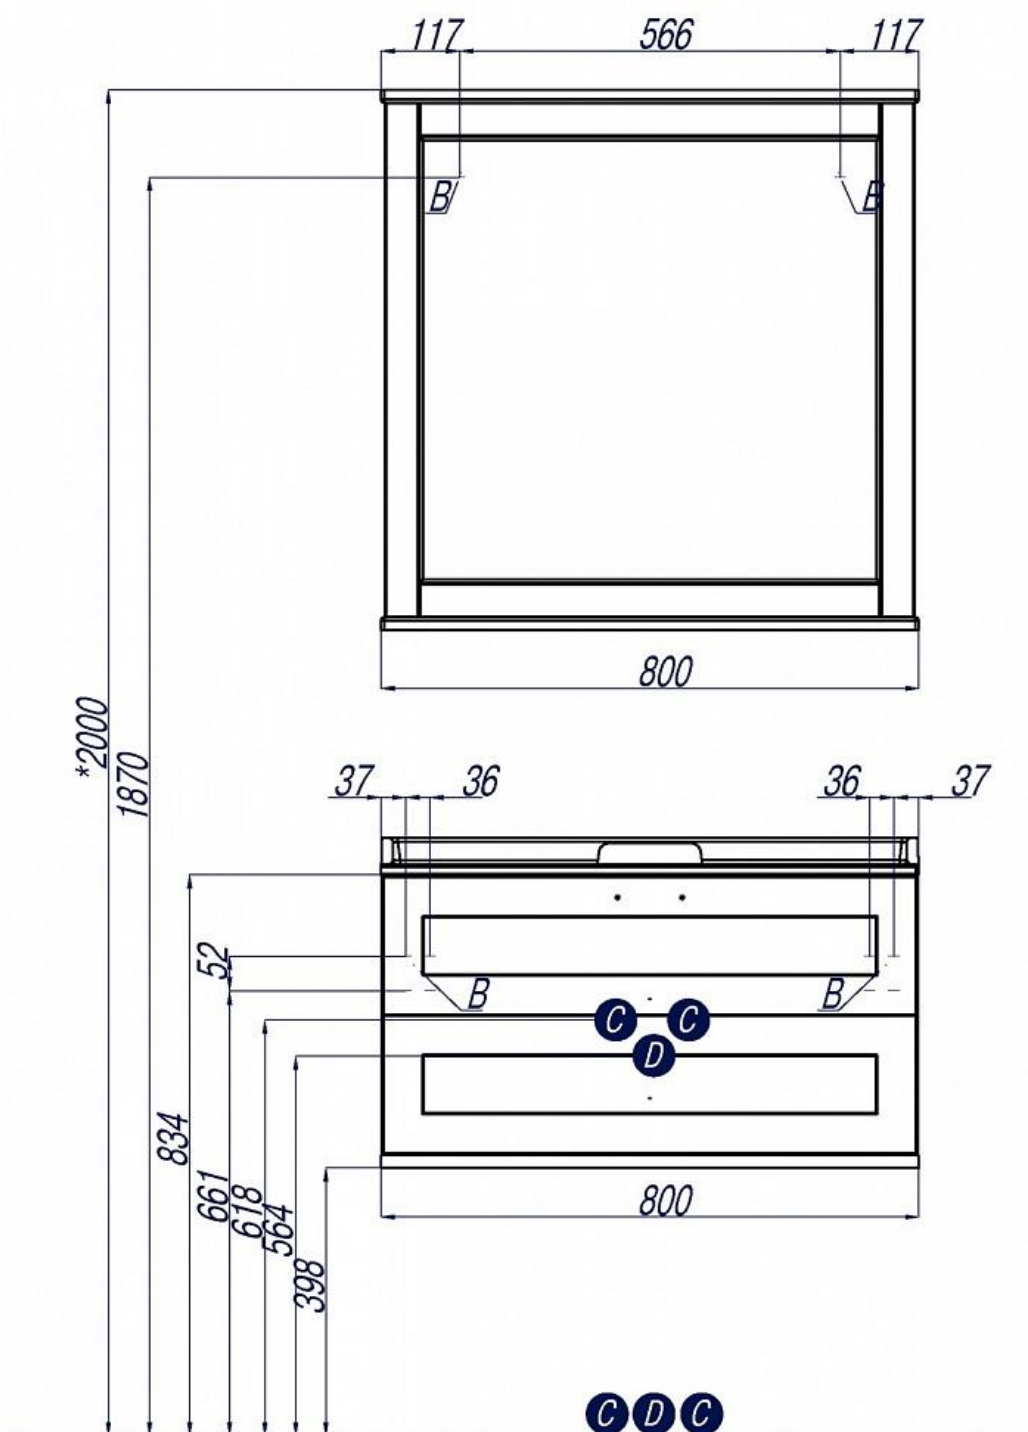

# Леон 80

- A** – место подключения электрического провода
- B** – место крепления навесов
- C** – место для вывода труб водоснабжения
- D** – место для вывода трубы канализации