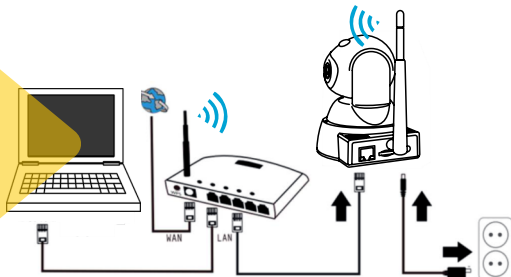

ПОВОРОТНАЯ IP-КАМЕРА С ФУНКЦИЕЙ РАДИОНЯНИ

PT21

ДЛЯ ТОГО, ЧТОБЫ ВСЕ ЗАРАБОТАЛО, У ВАС УЖЕ ЕСТЬ ВСЕ, ЧТО НУЖНО!

КОМПЛЕКТ ПОСТАВКИ:

1. Камера.
2. Кронштейн.
3. Набор крепежа.
4. Блок питания.
5. Инструкция.

ТАКЖЕ ВАМ ПОНАДОБЯТСЯ:

- а. Смартфон или планшет.
- б. Wi-Fi роутер.
- в. Карта памяти Micro SD до 128 Гб.
- г. Доступ в Интернет.
- д. Немного терпения и 3-5 минут.

ВАРИАНТ ПОДКЛЮЧЕНИЯ.

1. Установите на смартфон приложение SVIPSEE (Android) или YOOSSE (iOS).
2. Подключите адаптер питания к камере.
3. Подключите камеру LAN-кабелем к модему (роутеру).
4. Камера получит IP-адрес автоматически, согласно настройкам модема или роутера (с включенным DHCP режимом), и подключится к сети Интернет.

Сенсор	1/4" CMOS SmartSens Sc1045, 1 МП
Чувствительность	0,1/0 люкс (с ИК)
Процессор	Grain Media GM 8135S(0,6 ГГц/ARM CPU/1 ядро/32 bit)
Объектив, угол обзора (горизонт)	f=3,6 мм, 54°
Углы поворота/наклона	355°/120°
ИК-подсветка	10 LED, 90°, до 10 м
Поддерживаемые разрешения, fps	до 25 к/сек. HD 1280x720, VGA 640x360, QVGA 320x180
ICR/WDR/DNR	авто/авто/авто
Видеопотоков	2 видеопотока: 1 поток – до 3 посетителей онлайн; 2 поток – до 3 посетителей онлайн
Аудиовход/выход	встроенные микрофон и динамик
Тревожный вход/выход	нет
SD карта	micro SD, до 128 Гб
Питающее напряжение/ток потребления	DC 5 В, 2А, PoE нет/до 1,7А (макс)
Диапазон рабочих температур/влажности	от 0°С до +50°С
Класс защиты/вандалостойкости	IP40/нет
Габаритные размеры/вес	110x90x130 мм/370 гр.
СЕТЬ	
Стандарт Ethernet	RJ-45 10 BaseT/100 BaseTX
Wi-Fi	IEEE 802.11b/g/n 2,4 ГГц, 150 Mbps (макс)
P2P	Plug and Play, упрощённая настройка без пробы портов
Сетевые протоколы	TCP/IP, UDP, DHCP, UPnP
СИСТЕМА	
Настройка	переворот
Формат сжатия видео/аудио	H.264/ G.711
Детекция движения	1 зона
Безопасность	2 уровня учётных записей (администратор/гость) с паролем (от 6 до 30 знаков)
Битрейт	от 16 Кбит/сек. до 2 Мбит/сек.
ONVIF	да (RTSP); 1-й поток - HD: rtsp://ip-адрес:554/onvif1; 2-й поток - QVGA: rtsp:// ip-адрес:554/onvif2
Дополнительно	CMS с поддержкой записи и просмотра; удаленный просмотр с мобильных устройств до 6 пользователей

*ВНИМАНИЕ! Расчёт приведён в качестве начальной справки, и может отличаться в частных случаях!

Круглосуточная запись – редкость. Карта памяти 128 Гб и запись только нужных моментов по детекции движения, позволяет получить протяжённый архив видео. Максимальный битрейт видео (VBR) камер - 2 Мбит/с, 2 Мбит/с x 60 с. x 60 мин. / 8 = 900 Мбайт/час ≈ 0,88 Гбайт/час. Доступной памяти на карте памяти 128 Гбайт - 119-120 Гбайт. 120 Гбайт / 0,88 Гбайт/час ≈ 135 часов.