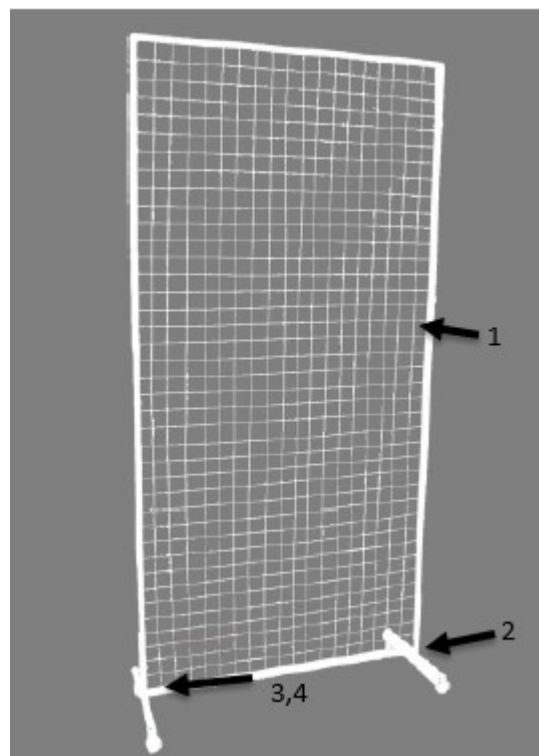

Конструкция изделия и схема сборки

Сетка на колёсах, с хомутами предназначена для презентации. Размер: 100 × 200 см.

Материал: металл, пластик.

Покрытие: краска.

В комплект входит:

- сетка,
- ножки на колёсах;
- упаковка.

Основные части

- 1) сетка;
- 2) ножки на колёсах;
- 3) болт: 4 шт.;
- 4) гайка: 4 шт.

Инструкция по сборке

Закрепите сетку (1) на ножках (2) с помощью болтов и гаек (3, 4).