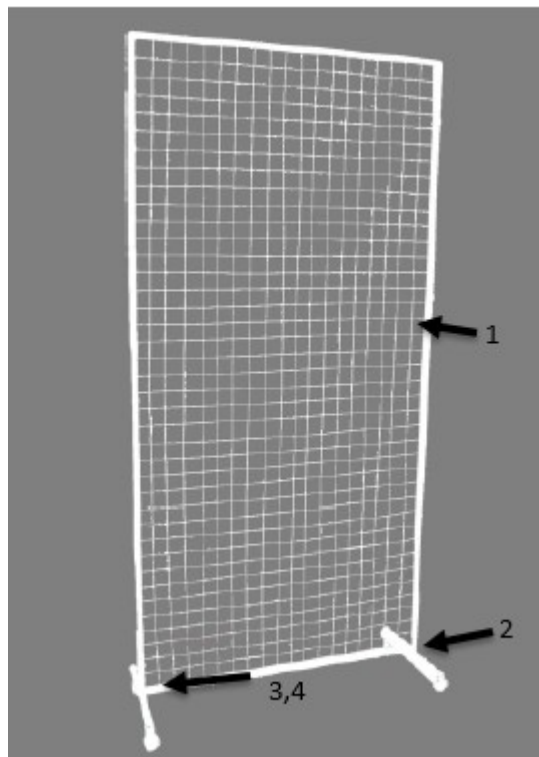

Конструкция изделия и схема сборки

Сетка на колёсах, с хомутами предназначена для презентации. Размер: 80 × 150 см.

Материал: металл, пластик.

Покрытие: краска.

В комплект входит:

- сетка,
- ножки на колёсах;
- упаковка.

Основные части

- 1) сетка;
- 2) ножки на колёсах;
- 3) болт: 4 шт.;
- 4) гайка: 4 шт.

Инструкция по сборке

Закрепить сетку (1) на ножках (2) с помощью болтов и гаек (3, 4).