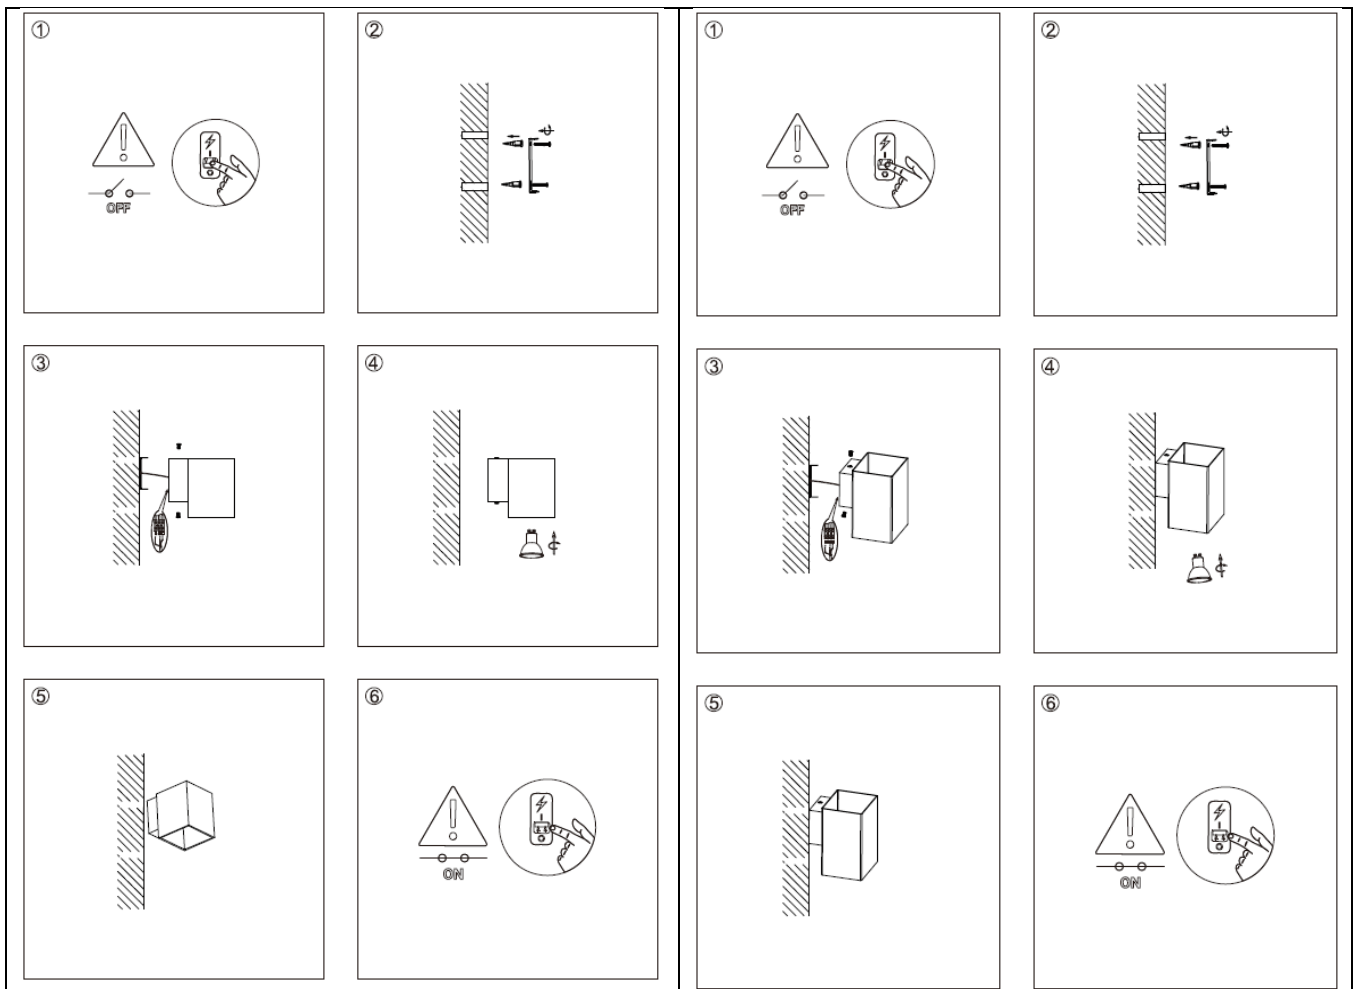

- 4.1 Соедините провода питающей сети с проводами, идущими на светильник. Подключите коричневый провод светильника к фазному контакту, а синий провод к контакту нейтрали питающей сети при помощи клеммной колодки (в комплекте поставки).
- 4.2 Закрепите светильник на монтажной поверхности при помощи саморезов.
- 4.3 Вставьте лампу в патрон.
- 4.4 Включите питание.
5. **5. Меры предосторожности.**
- 5.1 К работе со светильником допускаются лица, имеющие группу допуска по электробезопасности не ниже III.
- 5.2 Не вскрывайте корпус светильника, это может привести к повреждению внутренних частей конструкции светильника.
- 5.3 Радиоактивные и ядовитые вещества в состав светильника не входят.
- 5.4 Изделие предназначено для использования только внутри помещений.
6. Все работы со светильником выполняются только при отключенном напряжении питания.
- 6.1 Все работы по обслуживанию светильника осуществлять только при выключенном электропитании.
- 6.2 Протирку светильника от пыли производить мягкой тканью по мере необходимости. При загрязнении светильника использовать растворитель запрещено, используйте влажную тряпку или обычный ластик.
- 6.3 Замену лампы осуществлять по мере необходимости.
14. **7. Характерные неисправности и методы их устранения**

Внешние проявления и дополнительные признаки неисправности	Вероятная причина	Метод устранения
При включении питания светильник не работает	Отсутствует напряжение в питающей сети	Проверьте наличие напряжения питающей сети и, при необходимости, устраните неисправность
	Неправильная схема подключения	Проверьте схему подключения и устраните неисправность
	Плохой контакт	Проверьте контакты в схеме подключения и устраните неисправность
	Поврежден питающий кабель	Проверьте целостность цепей и целостность изоляции
	Перегорела лампа в светильнике	Замените лампу

1. **8. Хранение**
   Светильники хранятся в картонных коробках в ящиках или на стеллажах в сухих отапливаемых помещениях.
2. **9. Транспортировка**
   Светильник в упаковке пригоден для транспортировки автомобильным, железнодорожным, морским или авиационным транспортом.
3. **10. Утилизация**
   Светильник утилизируется в соответствии с правилами утилизации бытовой электронной техники.
4. **11. Сертификация**
   Продукция сертифицирована на соответствие требованиям ТР ТС 004/2011 «О безопасности низковольтного оборудования», ТР ЕАЭС 037/2016 «Об ограничении применения опасных веществ в изделиях электротехники и радиоэлектроники». Продукция изготовлена в соответствии с Директивами 2014/35/EU «Низковольтное оборудование».
5. **12. Информация об изготовителе и дата производства**
   Сделано в Китае. Изготовитель: «NINGBO YUSING LIGHTING CO., LTD» Китай, No.1199, MINGGUANG RD.JIANGSHAN TOWN, NINGBO, CHINA/Нинбо Юсинг Лайтинг, Ко., № 1199, Минггуан Роуд, Цзяншань Таун, Нинбо, Китай. Филиалы завода-изготовителя: