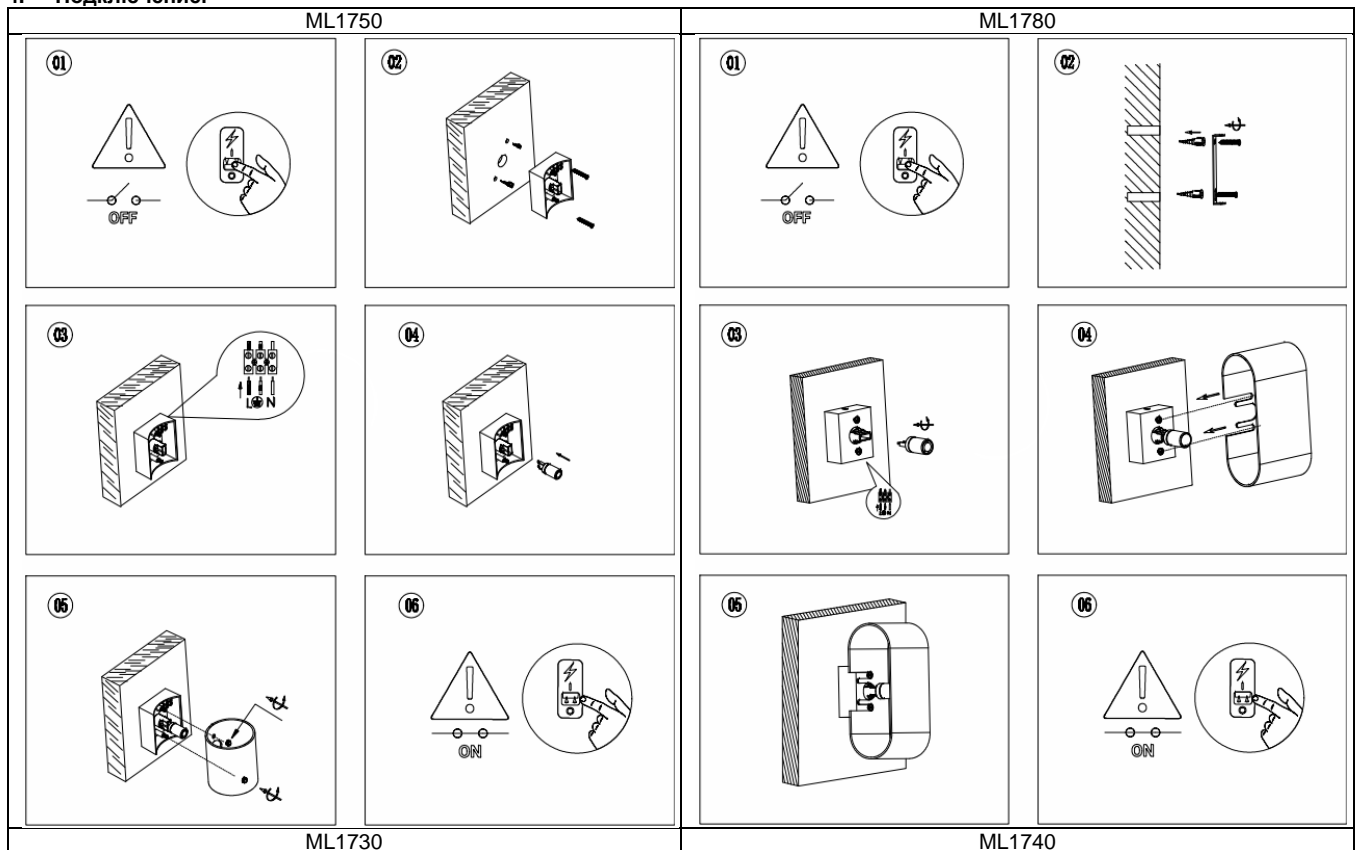

1. Описание

- 1.1 Светильник предназначен для общего и дополнительного освещения помещений офисов, административных зданий, помещений общественного питания, жилых помещений, рабочих мест, прикроватного освещения и пр.
- 1.2 Светильники ML1730, ML1740 предназначены для использования с галогенными, энергосберегающими или светодиодными лампами с цоколем GU10 рассчитанными для использования в сетях переменного тока с номинальным напряжением 230В, и имеющими мощность, не превышающую 35Вт (лампа не входит в комплект поставки).
- 1.3 Светильники ML1750, ML1780 предназначены для использования со светодиодными лампами с цоколем G9, рассчитанными для использования в сетях переменного тока с номинальным напряжением 230В, и имеющими мощность, не превышающую 15Вт (лампа не входит в комплект поставки).

2. Технические характеристики:

Модель	ML1730	ML1740	ML1750	ML1780
Напряжение питания, В	230			
Частота, Гц	50			
Патрон	GU10		G9	
Тип лампы	Светодиодная, энергосберегающая, галогенная		Светодиодная	
Максимальная мощность лампы	35Вт		15Вт	
Размеры корпуса, мм	См. на упаковке			
Материал корпуса	Алюминий			
Температура эксплуатации	0...+40 °С			
Климатическое исполнение	УХЛ4			
Защита от пыли и влаги	IP20			
Класс защиты	I			
Цвет корпуса	См. на упаковке			

3. Комплектация

- 3.1 Светильник.
- 3.2 Клеммная колодка.
- 3.3 Инструкция по эксплуатации.
- 3.4 Коробка упаковочная.

4. Подключение.