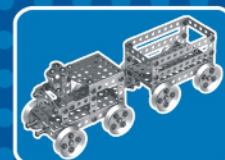

Грузовой вагон

Открытая платформа

КОНСТРУКТОР МЕТАЛЛИЧЕСКИЙ

для детей от 7 лет 385 деталей

ПАРОВОЗИК

Инструкция по сборке