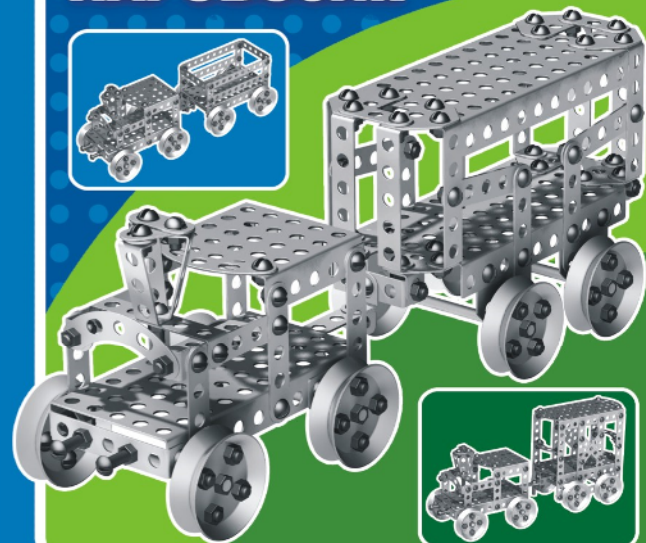

Грузовой вагон

Открытая платформа

КОНСТРУКТОР МЕТАЛЛИЧЕСКИЙ

для детей от 7 лет 385 деталей

ПАРОВОЗИК

Инструкция по сборке