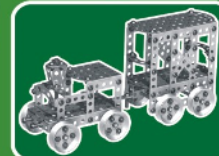

Грузовой вагон

Открытая платформа

КОНСТРУКТОР МЕТАЛЛИЧЕСКИЙ

для детей от 7 лет 385 деталей

ПАРОВОЗИК

Инструкция по сборке