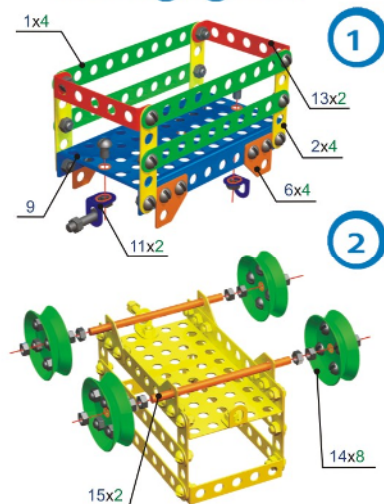

## Грузовой вагон

# КОНСТРУКТОР МЕТАЛЛИЧЕСКИЙ

для детей от 7 лет 385 деталей

# КОМПЛЕКТНОСТЬ НАБОРА (385 ДЕТ.)

1		планка с 10 отв.	10 шт.	12		скоба I	6 шт.
2		планка с 5 отв.	16 шт.	13		скоба II	12 шт.
3		планка с 3 отв.	2 шт.	14		диск малый	16 шт.
4		планка с 2 отв.	3 шт.	15		ось	4 шт.
5		планка сегментная	8 шт.	16		отвертка	1 шт.
6		косынка I	6 шт.	17		гаечный ключ	1 шт.
7		косынка III	8 шт.	18		винт М 4*6	105 шт.
8		косынка IV	4 шт.	19		винт М 4*8	21 шт.
9		панель большая	3 шт.	20		винт М 4*16	4 шт.
10		панель	1 шт.	21		гайка М 4	144 шт.
11		уголок I	10 шт.				