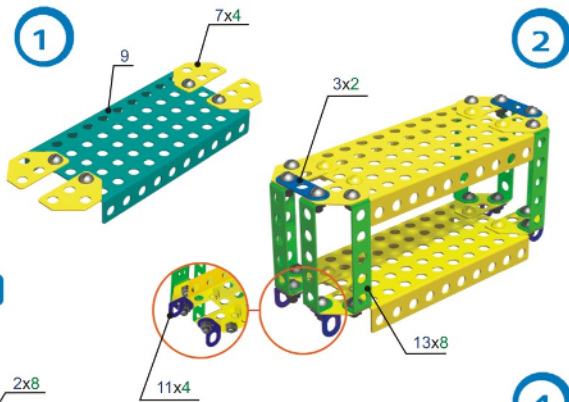

## Грузовой вагон

# КОНСТРУКТОР МЕТАЛЛИЧЕСКИЙ

для детей от 7 лет 385 деталей

# КОМПЛЕКТНОСТЬ НАБОРА (385 ДЕТ.)

1		планка с 10 отв.	10 шт.	12		скоба I	6 шт.
2		планка с 5 отв.	16 шт.	13		скоба II	12 шт.
3		планка с 3 отв.	2 шт.	14		диск малый	16 шт.
4		планка с 2 отв.	3 шт.	15		ось	4 шт.
5		планка сегментная	8 шт.	16		отвертка	1 шт.
6		косынка I	6 шт.	17		гаечный ключ	1 шт.
7		косынка III	8 шт.	18		винт М 4*6	105 шт.
8		косынка IV	4 шт.	19		винт М 4*8	21 шт.
9		панель большая	3 шт.	20		винт М 4*16	4 шт.
10		панель	1 шт.	21		гайка М 4	144 шт.
11		уголок I	10 шт.				