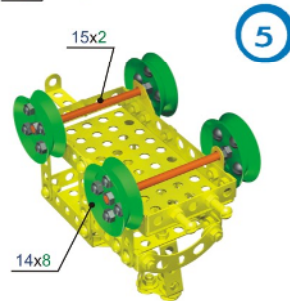

# КОМПЛЕКТНОСТЬ НАБОРА (385 ДЕТ.)

1		планка с 10 отв.	10 шт.	12		скоба I	6 шт.
2		планка с 5 отв.	16 шт.	13		скоба II	12 шт.
3		планка с 3 отв.	2 шт.	14		диск малый	16 шт.
4		планка с 2 отв.	3 шт.	15		ось	4 шт.
5		планка сегментная	8 шт.	16		отвертка	1 шт.
6		косынка I	6 шт.	17		гаечный ключ	1 шт.
7		косынка III	8 шт.	18		винт М 4*6	105 шт.
8		косынка IV	4 шт.	19		винт М 4*8	21 шт.
9		панель большая	3 шт.	20		винт М 4*16	4 шт.
10		панель	1 шт.	21		гайка М 4	144 шт.
11		уголок I	10 шт.				

## Паровоз

2

4

1

3

5