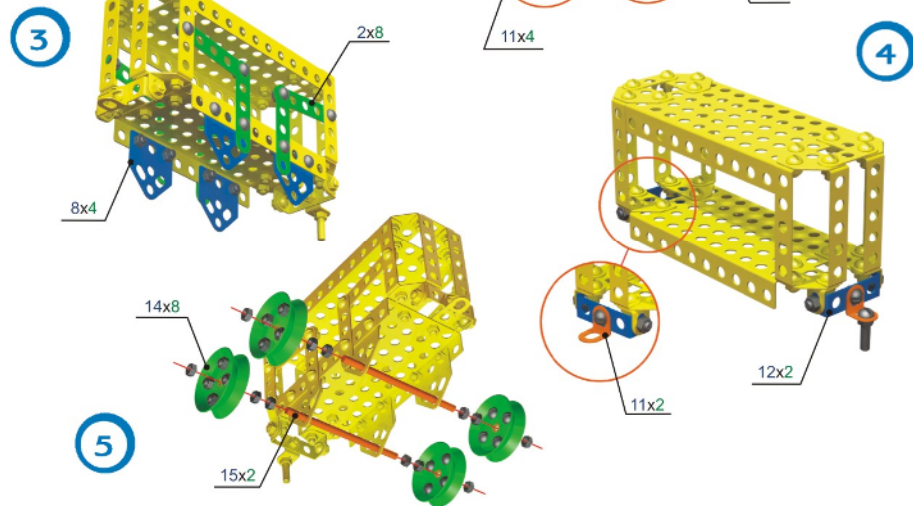

## Грузовой вагон

# КОНСТРУКТОР МЕТАЛЛИЧЕСКИЙ

для детей от 7 лет 385 деталей

# КОМПЛЕКТНОСТЬ НАБОРА (385 ДЕТ.)

1		планка с 10 отв.	10 шт.	12		скоба I	6 шт.
2		планка с 5 отв.	16 шт.	13		скоба II	12 шт.
3		планка с 3 отв.	2 шт.	14		диск малый	16 шт.
4		планка с 2 отв.	3 шт.	15		ось	4 шт.
5		планка сегментная	8 шт.	16		отвертка	1 шт.
6		косынка I	6 шт.	17		гаечный ключ	1 шт.
7		косынка III	8 шт.	18		винт М 4*6	105 шт.
8		косынка IV	4 шт.	19		винт М 4*8	21 шт.
9		панель большая	3 шт.	20		винт М 4*16	4 шт.
10		панель	1 шт.	21		гайка М 4	144 шт.
11		уголок I	10 шт.				