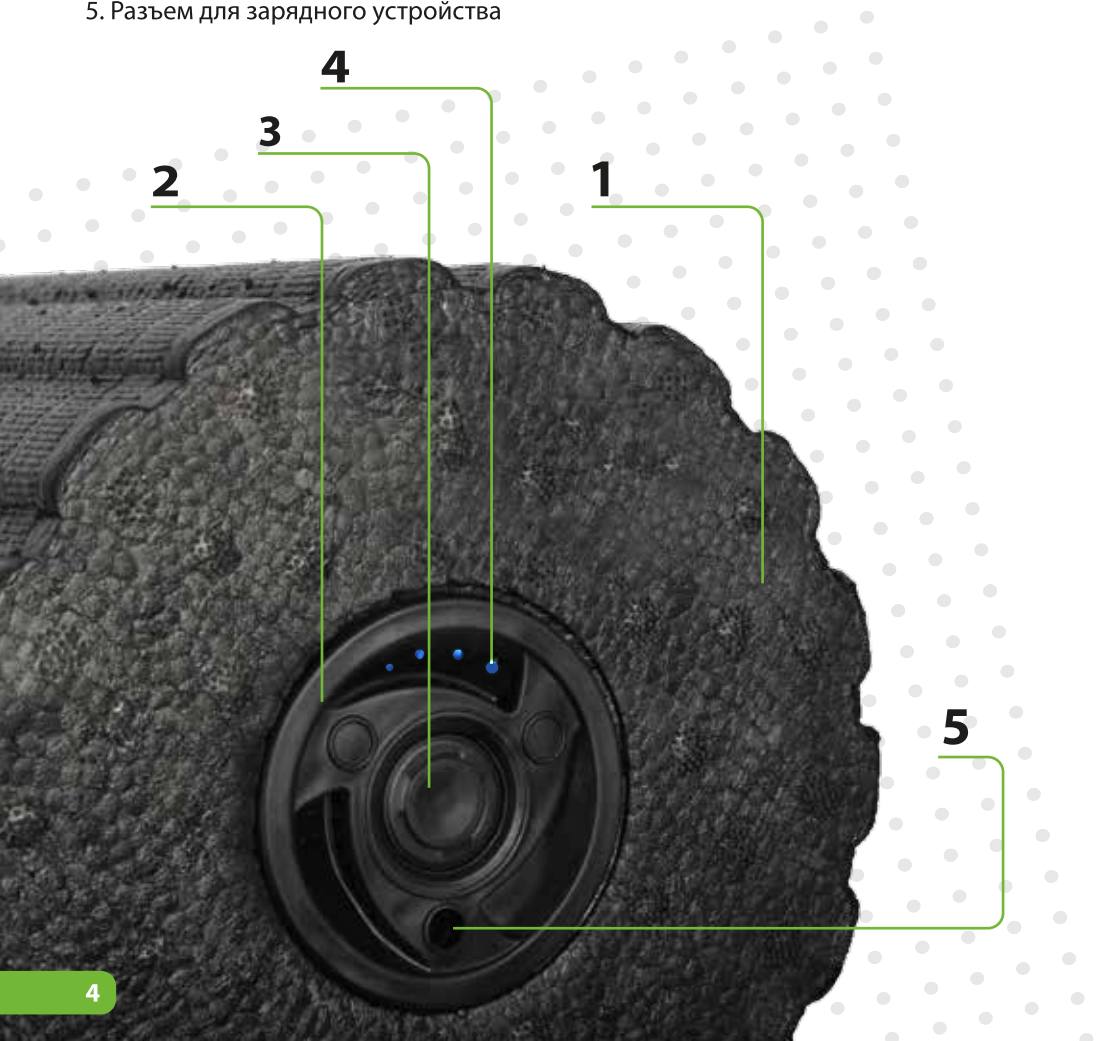

ПРОТИВОПОКАЗАНИЯ:

Не используйте валик если есть противопоказания к применению.
Воздержитесь от использования валика в период беременности и лактации.
После травмы или болезни перед использованием валика проконсультируйтесь с врачом.

ОПИСАНИЕ УСТРОЙСТВА:

1. Корпус
2. Панель управления
3. Кнопка включения/ выбор режима/ выключения
4. Световые индикаторы интенсивности массажа (4 шт.)
5. Разъем для зарядного устройства