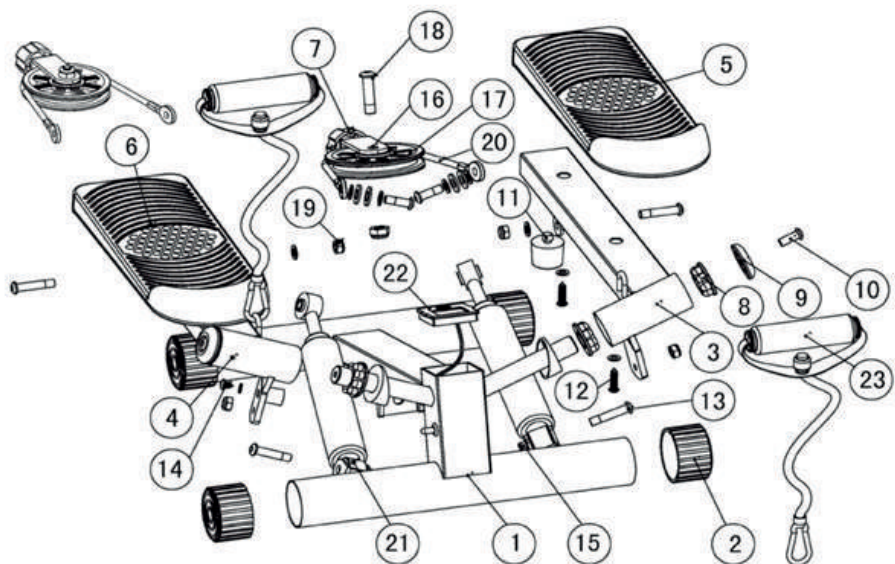

Спецификация

№	НАИМЕНОВАНИЕ	Кол-во шт	№	НАИМЕНОВАНИЕ	QTY
1	Основной механизм	1	13	Болт (M6 * 36mm)	3
2	Заглушка (Ø50)	4	14	Болт (M6 * 31mm)	2
3	Кронштейн педали (L)	1	15	Гайка (M6)	6
4	Кронштейн педали (R)	1	16	Кронштейн ролика	1
5	Педаль (L)	1	17	Ролик (100)	1
6	Педаль (R)	1	18	Болт ролика (M8 * 37mm)	1
7	Ручка регулировки	1	19	Гайка (M8)	1
8	Пластиковые вставки (Ø40)	4	20	Кабель (355mm)	1
9	Заглушка болта	2	21	Соединительный узел	2
10	Болт (M6 * 15)	2	22	Компьютер	1
11	Стоппер	2	23	Упругие тросы (ДОПОЛНИТЕЛЬНОЕ ОБОРУДОВАНИЕ)	2
12	Болт (M5 * 20mm)	4