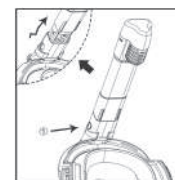

Наденьте маску.
После
использования
маски, протрите ее
насухо, дайте ей
высохнуть.
Чтобы сложить
трубку нажмите на
фиксаторы (1),
слегка потяните
трубку вверх, затем
сложите ее.

ХАРАКТЕРИСТИКИ:

Материал: Обтюратор (маска) - 100% силикон.
Корпус (маска) - 100% полипропилен. Трубка -
100% поликарбонат. Линза - 100%
поликарбонат. Ремни - 100% полиэстр

ПРЕДУПРЕЖДЕНИЕ:

Рекомендуется использовать, если вы умеете
плавать. Не подходит для глубоководного
погружений, интенсивных
погружений. Не использовать при
высоких волнах. Не использовать
на мелководье на берегу или в
бассейне. Не ныряйте в маске с
берега.