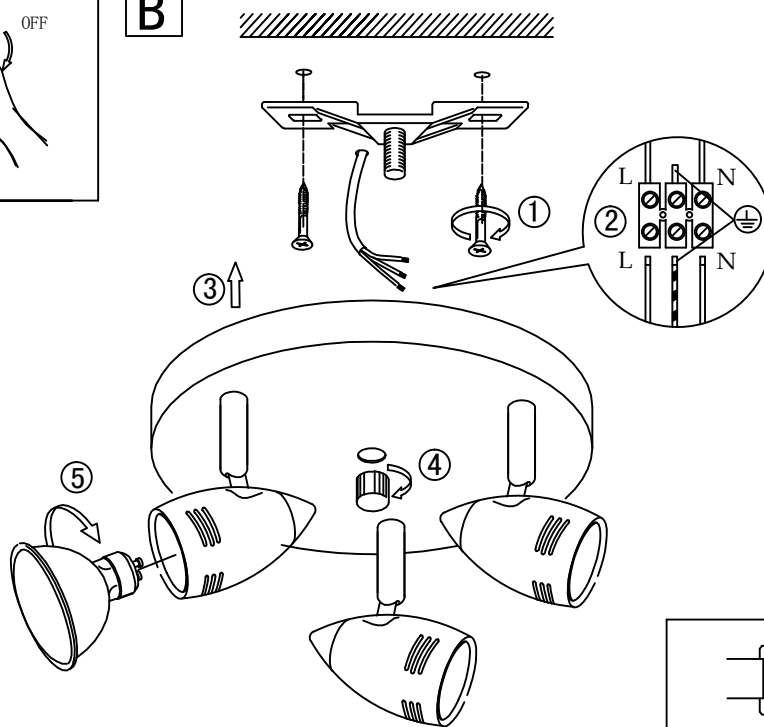

A**B****C**

BLA24727-2

 EGLO产品装配说明书		名称		玛格鲁GU10 三头盘灯	
制图	欧阳建军	货号	24727	编码	BI12472700
审核		通用	13053/36133/45025		
批准			52072 95824		
版次	V:-2	日期	95824		