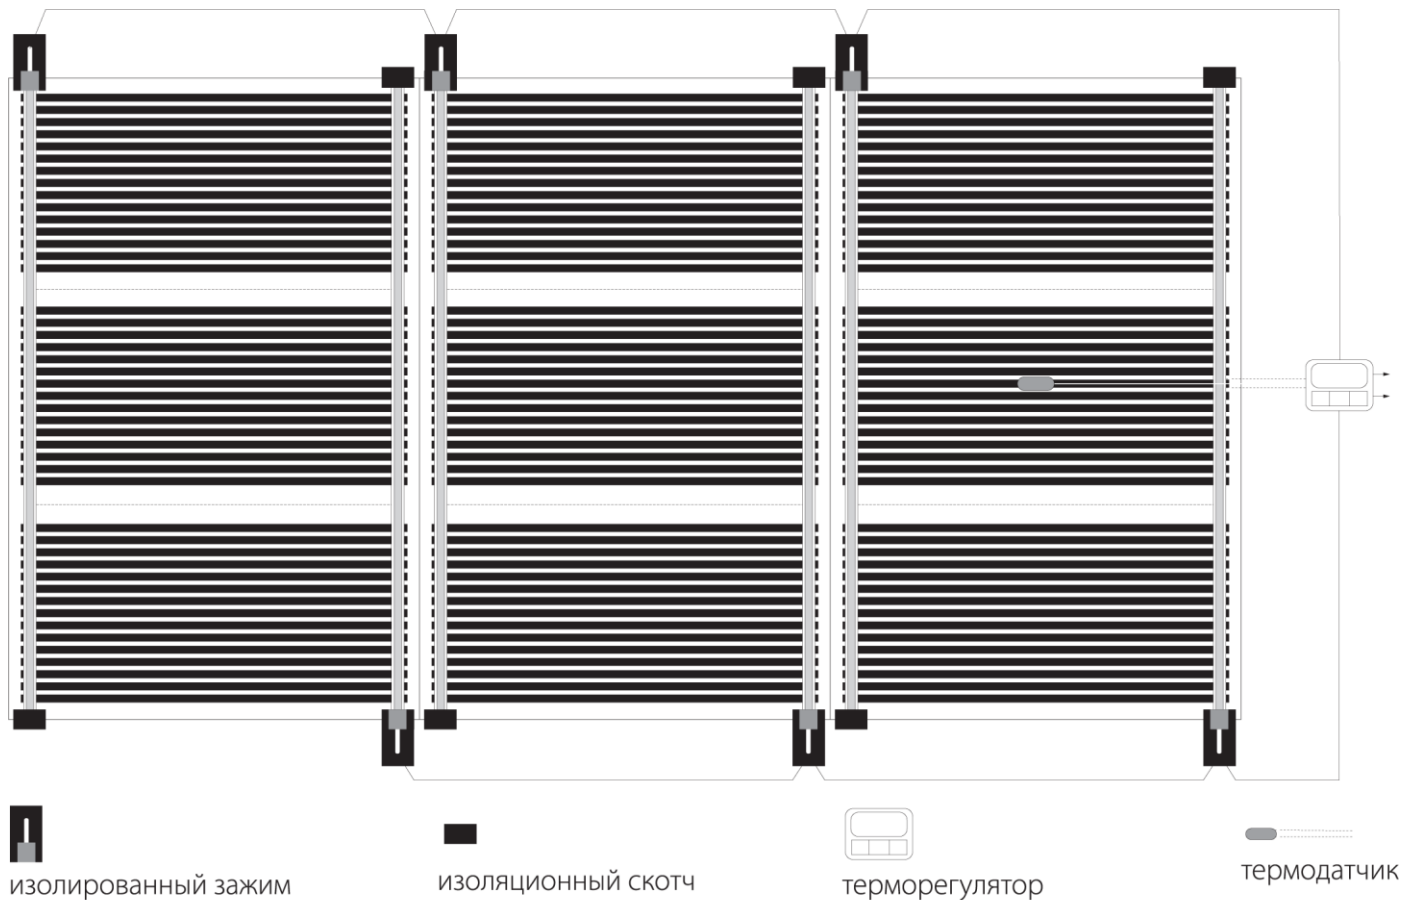

Монтаж

- Простой и быстрый монтаж без стяжки и плиточного клея
- Специально для декоративных покрытий с низкой теплопроводностью
- Не занимает ни сантиметра высоты пола
- Все необходимое для монтажа – в одной упаковке

Полоса нагревательной пленки состоит из нагревательных ячеек (шагов), конструкция которых идентична и показана на рисунке

В состав комплекта пленочного теплого пола Slim Heat входят

1. Нагревательная пленка фиксированной длины
2. Установочные провода с изоляцией в двух цветовых исполнениях
3. Зажимы
4. Изоляционный скотч
5. Паспорт. Руководство по монтажу и эксплуатации

Комплект пленочного пола Slim Heat поставляется в упаковке.

Технические характеристики и состав комплектов

№ п/п	Наименование комплекта теплого пола «Национальный комфорт» ПНК	Номинальная мощность, Вт	Обогреваемая площадь, м2	Длина нагревательной пленки, м
1	ПНК 150-1,0	150	1,0	2,0
2	ПНК 300-2,0	300	2,0	4,0
3	ПНК 450-3,0	450	3,0	6,0
4	ПНК 600-4,0	600	4,0	8,0
5	ПНК 750-5,0	750	5,0	10,0
6	ПНК 900-6,0	900	6,0	12,0
7	ПНК 1050-7,0	1050	7,0	14,0
8	ПНК 1200-8,0	1200	8,0	16,0
9	ПНК 1350-9,0	1350	9,0	18,0
10	ПНК 1500-10,0	1500	10,0	20,0