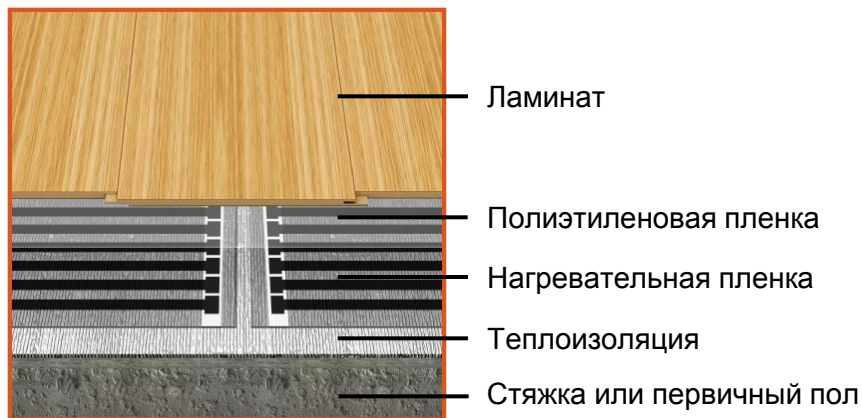

Под паркетную доску/ламинат