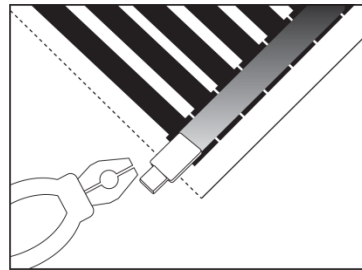

Общая схема подключения нагревательной пленки к терморегулятору в случае расположения установочных проводов непосредственно под напольным покрытием без дополнительной защиты от механических воздействий (вид снизу).

Под паркетную доску/ламинат

Под ковролин/линолеум

1. Подготовка отверстия под сервисную коробку терморегулятора.

2. Подготовка поверхности базового пола.

3. Раскрой нагревательной пленки на полосы нужной длины строго по линии отреза.

4. Неправильный раскрой пленки.

5. Правильная ориентация нагревательной пленки в теплом полу

6. Правильная ориентация зажима (медная токопроводящая шина находится внизу).

7. Крепление зажима к токопроводящей шине