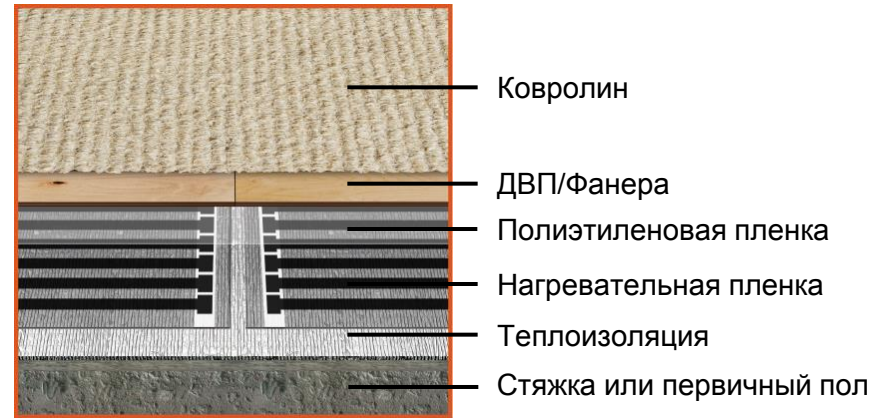

Под ковролин/линолеум