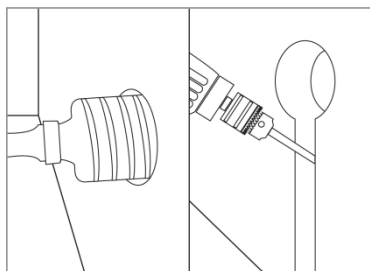

1. Подготовка отверстия под сервисную коробку терморегулятора.