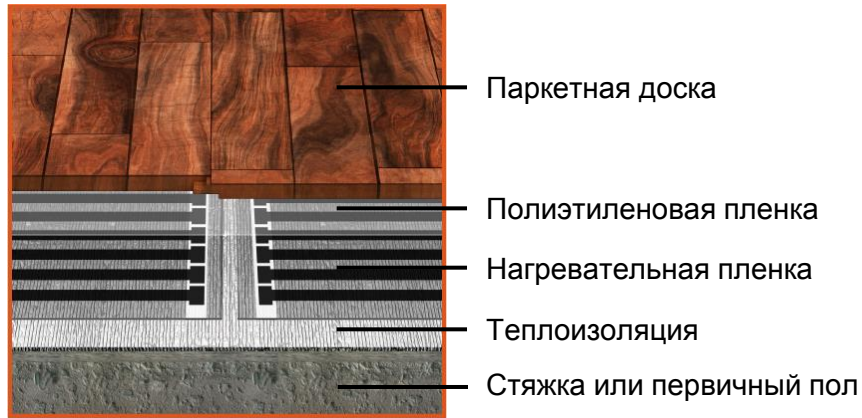

Под паркетную доску/ламинат