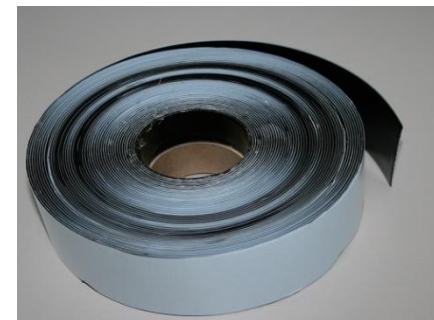

Изоляционный скотч **ВУТИЛ** с высокими гидроизоляционными и адгезивными характеристиками

Минимальное количество соединений 1 соединение – для 1 полосы пленки