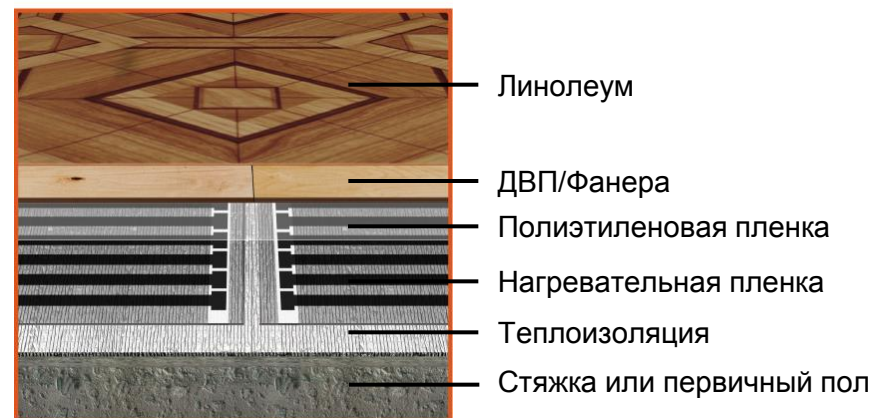

Под ковролин/линолеум