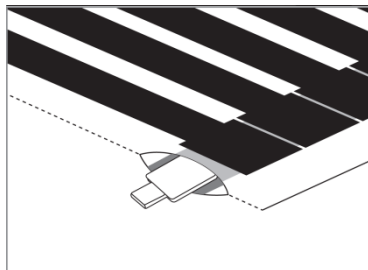

Общая схема подключения нагревательной пленки к терморегулятору в случае расположения установочных проводов непосредственно под напольным покрытием без дополнительной защиты от механических воздействий (вид снизу).

Во избежание повреждения датчика, при укладке теплого пола под мягкие напольные покрытия (ковролин, линолеум) датчик температуры располагайте в зоне с наименьшей нагрузкой на поверхность - ближе к стене.

Под паркетную доску/ламинат

Под ковролин/линолеум

1. Подготовка отверстия под сервисную коробку терморегулятора.

2. Подготовка поверхности базового пола.

3. Раскрой нагревательной пленки на полосы нужной длины строго по линии отреза.

4. Неправильный раскрой пленки.

5. Правильная ориентация нагревательной пленки в теплом полу

6. Правильная ориентация зажима (медная токопроводящая шина находится внизу).

7. Крепление зажима к токопроводящей шине