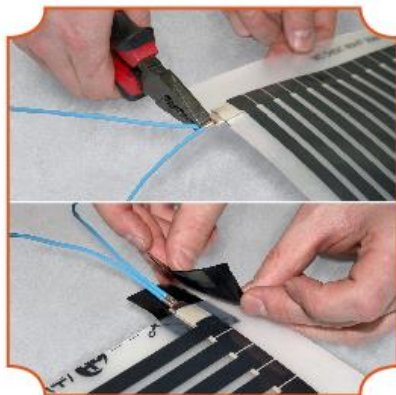

ТЕПЛЫЙ ПОЛ

SLIM HEAT

*Для напольных
покрытий:*

- Ламинат
- Паркетная доска
- Ковролин
- Линолеум

ПЛЕНОЧНЫЙ ТЕПЛЫЙ ПОЛ

Потребительские преимущества

- Быстрый и равномерный обогрев поверхности
- Минимум времени на прогрев декоративного покрытия
- Повышенная электробезопасность за счет двухслойной изоляции установочных проводов
- Отсутствует вредное для здоровья электромагнитное излучение
- Параллельное подключение нагревательных элементов обеспечивает дополнительную надежность (выход из строя 1 дорожки не сказывается на работе всей системы).

Монтаж

- Простой и быстрый монтаж без стяжки и плиточного клея
- Специально для декоративных покрытий с низкой теплопроводностью
- Не занимает ни сантиметра высоты пола
- Все необходимое для монтажа – в одной упаковке

Полоса нагревательной пленки состоит из нагревательных ячеек (шагов), конструкция которых идентична и показана на рисунке

В состав комплекта пленочного теплого пола Slim Heat входят

1. Нагревательная пленка фиксированной длины
2. Установочные провода с изоляцией в двух цветовых исполнениях
3. Зажимы
4. Изоляционный скотч
5. Паспорт. Руководство по монтажу и эксплуатации

11. Зачистка концов установочных проводов от изоляции.

12. Подключение к нагревательной пленке установочных проводов.

Изоляционный скотч **ВУТИЛ** с высокими гидроизоляционными и адгезивными характеристиками