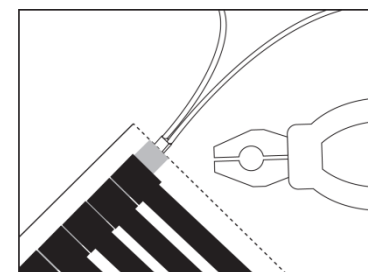

12. Подключение к нагревательной пленке установочных проводов.