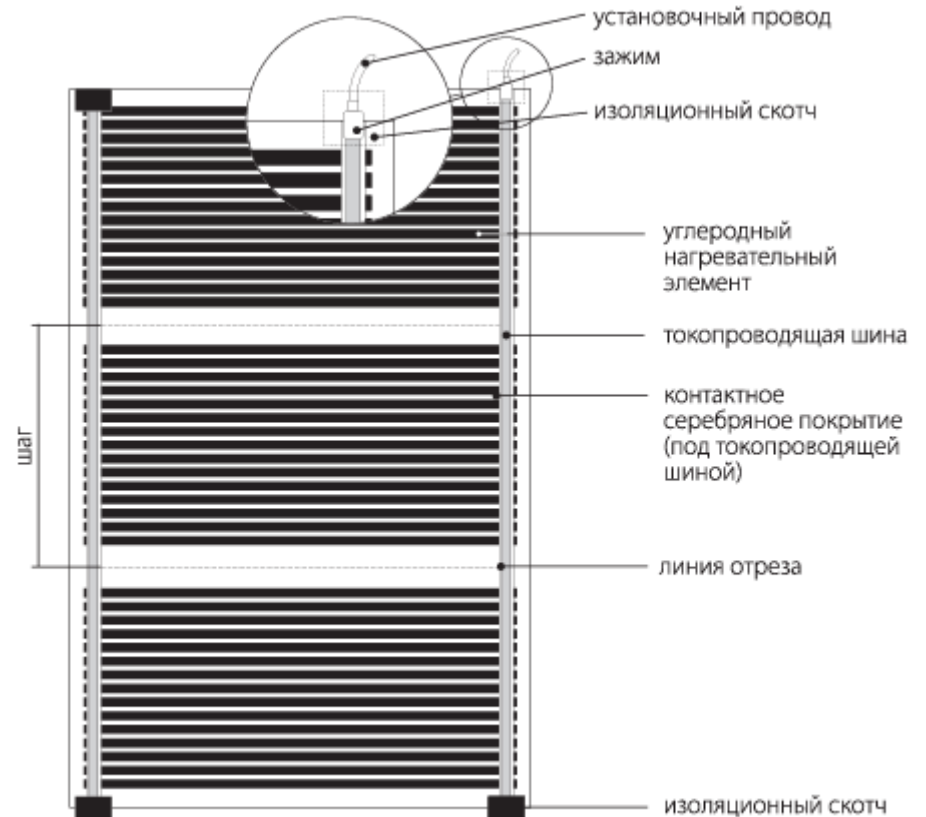

ТЕПЛЫЙ ПОЛ

SLIM HEAT

*Для напольных
покрытий:*

- Ламинат
- Паркетная доска
- Ковролин
- Линолеум

ПЛЕНОЧНЫЙ ТЕПЛЫЙ ПОЛ

Потребительские преимущества

- Быстрый и равномерный обогрев поверхности
- Минимум времени на прогрев декоративного покрытия
- Повышенная электробезопасность за счет двухслойной изоляции установочных проводов
- Отсутствует вредное для здоровья электромагнитное излучение
- Параллельное подключение нагревательных элементов обеспечивает дополнительную надежность (выход из строя 1 дорожки не сказывается на работе всей системы).

Монтаж

- Простой и быстрый монтаж без стяжки и плиточного клея
- Специально для декоративных покрытий с низкой теплопроводностью
- Не занимает ни сантиметра высоты пола
- Все необходимое для монтажа – в одной упаковке

Полоса нагревательной пленки состоит из нагревательных ячеек (шагов), конструкция которых идентична и показана на рисунке

В состав комплекта пленочного теплого пола Slim Heat входят

1. Нагревательная пленка фиксированной длины
2. Установочные провода с изоляцией в двух цветовых исполнениях
3. Зажимы
4. Изоляционный скотч
5. Паспорт. Руководство по монтажу и эксплуатации