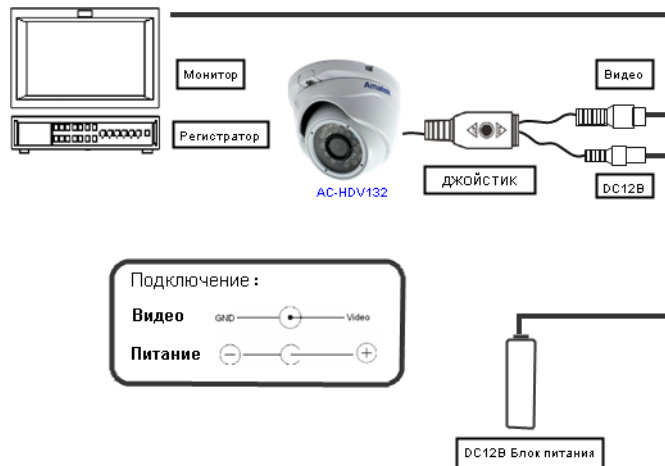

РУКОВОДСТВО ПО ЭКСПЛУАТАЦИИ

Внимание: Перед включением камеры, ознакомьтесь с данным Руководством по эксплуатации!

CE RoHS

EAC

Описание

Спасибо за выбор оборудования марки AMATEK! Цветная гибридная видеочамера AC-HDV132 предназначена для визуального наблюдения контролируемых зон в составе охранной системы видеонаблюдения. Вандализационный корпус камеры может успешно противостоять негативному механическому воздействию.

Купольная AHD/CVI/CVBS/TVI камера "день-ночь" с разрешением 1,3 Мп в защищенном корпусе. Современные светочувствительная матрица и цифровой процессор позволяют сформировать изображение с максимальным разрешением 1280×960 пикселей. Камера оснащена автоматическим электронным управлением ИК подсветкой, дальность которой составляет до 20 м, что позволяет работать в условиях недостаточной освещенности. Компактный корпус белого цвета идеально подходит для установки на потолок, хорошо вписывается в помещения любого типа, не привлекая внимания к системе видеонаблюдения. Камера предназначена для установки внутри помещений с диапазоном температур от -40° С до +50° С.

Работа с джойстиком

Переключение режимов видеосигнала:

- Переместите вниз и удерживайте кнопку джойстика 5 секунд до изменения режима.
- Повторяйте предыдущий шаг до достижения необходимого режима.

Последовательность режимов:

Подключение

Возможные проблемы

Нет изображения после подачи питания:

- Проверьте исправность источника питания и полярность подключения.
- Проверьте правильность подключения камеры к регистратору и целостность кабельных соединений.