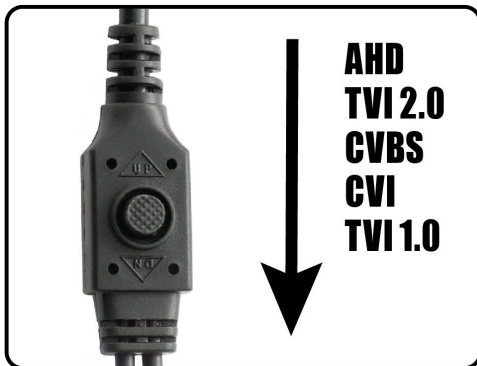

Описание

Спасибо за выбор оборудования марки AMATEK! Цветная гибридная видеочамера AC-HDV132 предназначена для визуального наблюдения контролируемых зон в составе охранной системы видеонаблюдения. Вандализационный корпус камеры может успешно противостоять негативному механическому воздействию.

Купольная AHD/CVI/CVBS/TVI камера "день-ночь" с разрешением 1,3 Мп в защищенном корпусе. Современные светочувствительная матрица и цифровой процессор позволяют сформировать изображение с максимальным разрешением 1280×960 пикселей. Камера оснащена автоматическим электронным управлением ИК подсветкой, дальность которой составляет до 20 м, что позволяет работать в условиях недостаточной освещенности. Компактный корпус белого цвета идеально подходит для установки на потолок, хорошо вписывается в помещения любого типа, не привлекая внимания к системе видеонаблюдения. Камера предназначена для установки внутри помещений с диапазоном температур от -40° С до +50° С.

Работа с джойстиком

Переключение режимов видеосигнала:

- Переместите вниз и удерживайте кнопку джойстика 5 секунд до изменения режима.
- Повторяйте предыдущий шаг до достижения необходимого режима.

Последовательность режимов: