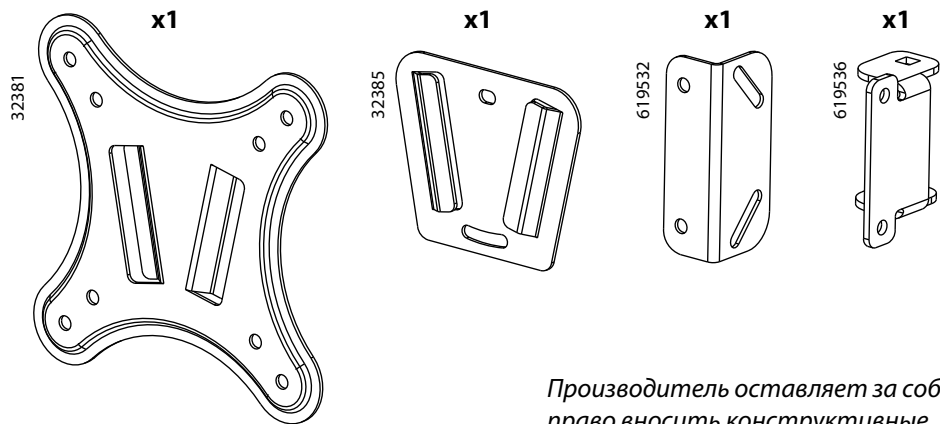

Производитель оставляет за собой право вносить конструктивные изменения, не оказывающие влияние на основные свойства изделия.

2902

2903

2904