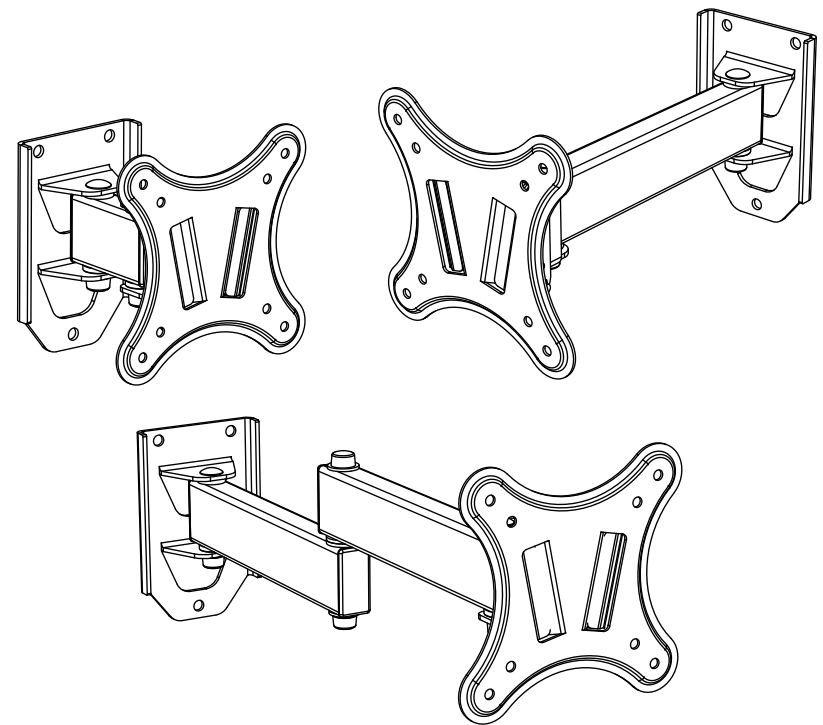

# Консольный кронштейн для ЖК-телевизоров

Модель: 2902, 2903, 2904

**ООО «ТД Технотрейд»**

Россия, 630096, г. Новосибирск, ул. Сибсельмашевская, 26а

Телефон: +7 (383) 284-97-20

e-mail: [info@technotv.ru](mailto:info@technotv.ru)