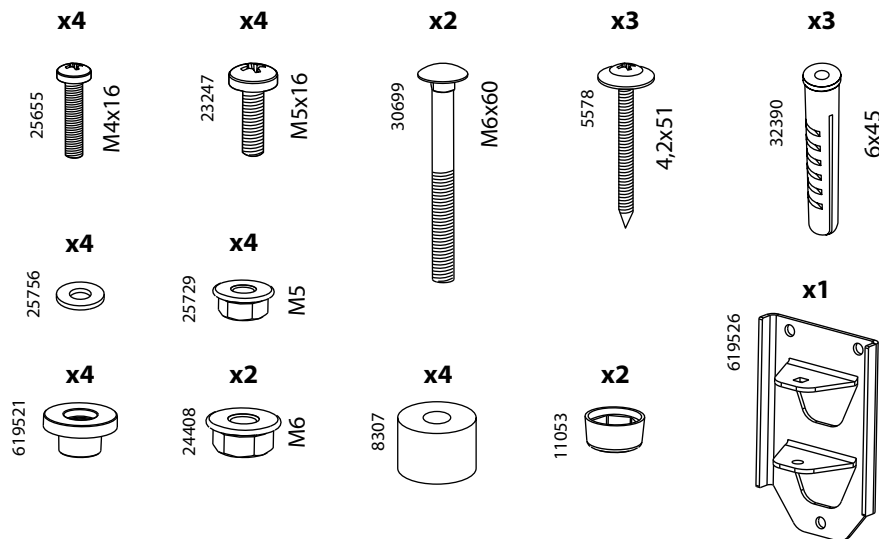

Производитель оставляет за собой право вносить конструктивные изменения, не оказывающие влияние на основные свойства изделия.

2902

2903

2904