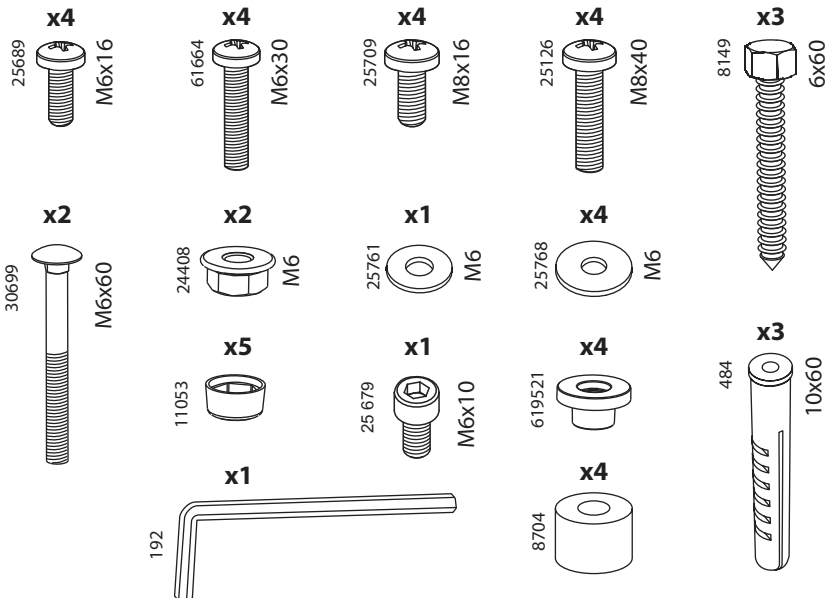

4012

4013

4014

Консольный кронштейн  
для ЖК-телевизоров

Модель: 4012, 4013, 4014

**ООО «ТД Технотрейд»**

Россия, 630096, г. Новосибирск, ул. Сибсельмашевская, 26а

Телефон: +7 (383) 284-97-20

e-mail: info@technotv.ru

www.vobix.ru

Инструкция по сборке и эксплуатации

43063

x1

621003

x1

619526

6

4014

5

4012

4013

4014

7