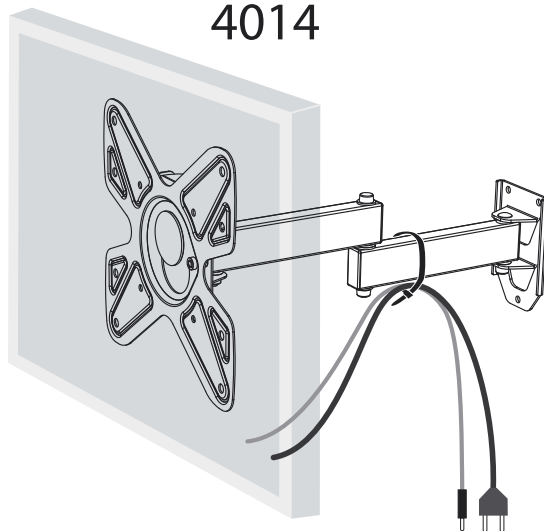

4012

4013

4014

Консольный кронштейн  
для ЖК-телевизоров

Модель: 4012, 4013, 4014

**ООО «ТД Технотрейд»**

Россия, 630096, г. Новосибирск, ул. Сибсельмашевская, 26а

Телефон: +7 (383) 284-97-20