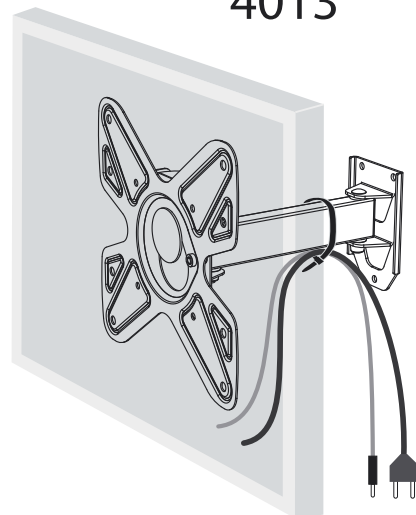

4012

4013

4014

Консольный кронштейн  
для ЖК-телевизоров

Модель: 4012, 4013, 4014

**ООО «ТД Технотрейд»**

Россия, 630096, г. Новосибирск, ул. Сибсельмашевская, 26а

Телефон: +7 (383) 284-97-20