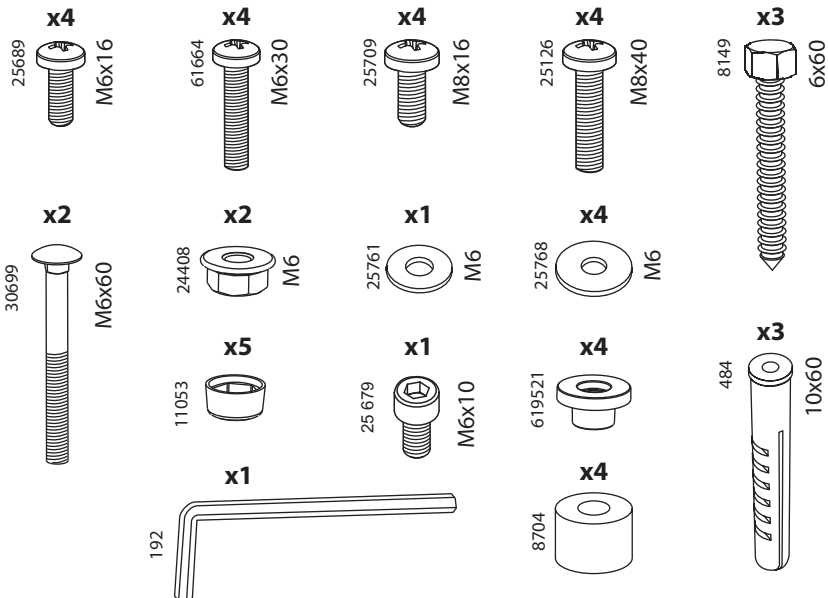

4012

4013

4014

Консольный кронштейн  
для ЖК-телевизоров

Модель: 4012, 4013, 4014

**ООО «ТД Технотрейд»**

Россия, 630096, г. Новосибирск, ул. Сибсельмашевская, 26а

Телефон: +7 (383) 284-97-20

e-mail: info@technotv.ru

www.vobix.ru

Инструкция по сборке и эксплуатации

43063

x1

621003

x1

619526

6

4014

5

4012

4013

4014

7