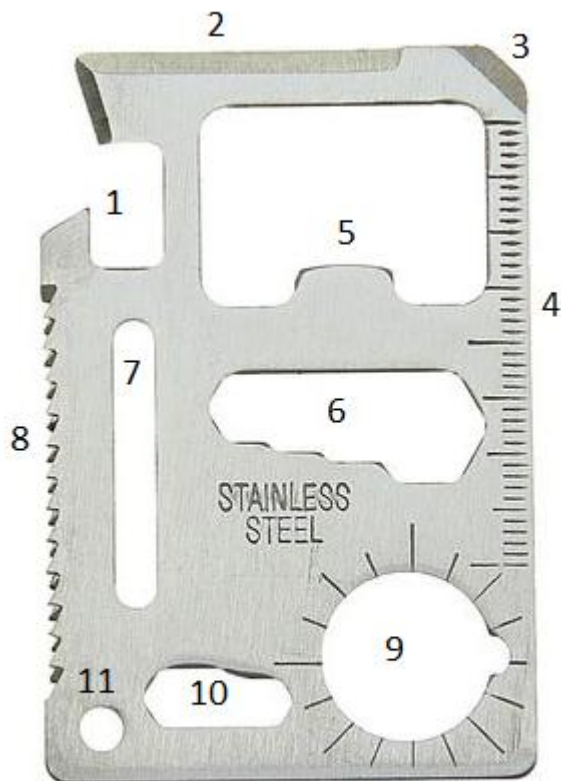

Инструкция (обозначения) к карте выживания

1. Консервный нож.
2. Лезвие ножа.
3. Отвертка.
4. Линейка.
5. Открывалка.
6. Гаечный ключ на 4 размера.
7. Ключ-бабочка.
8. Пила.
9. Транспортир.
10. Гаечный ключ на 2 размера.
11. Отверстие для кольца (на ключи).