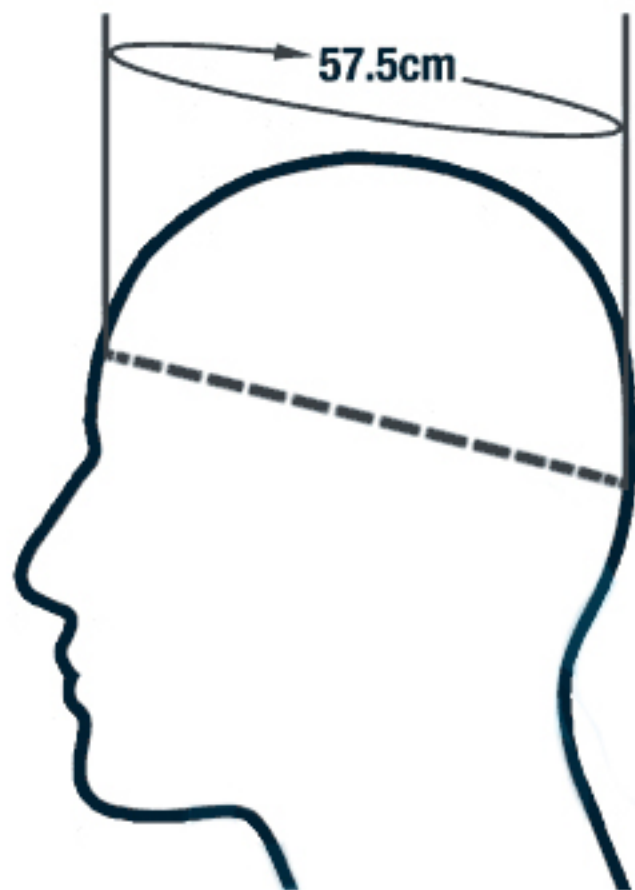

NIZZER

Для взрослых

Размер шлема	Обхват головы
S	55-56 cm
M	57-58 cm
L	59-60 cm
XL	61-62 cm

Для детей

Размер шлема	Обхват головы
S	49-50 cm
M	51-52 cm
L	53-54 cm

**Используйте эту таблицу
Для определения размера шлема**