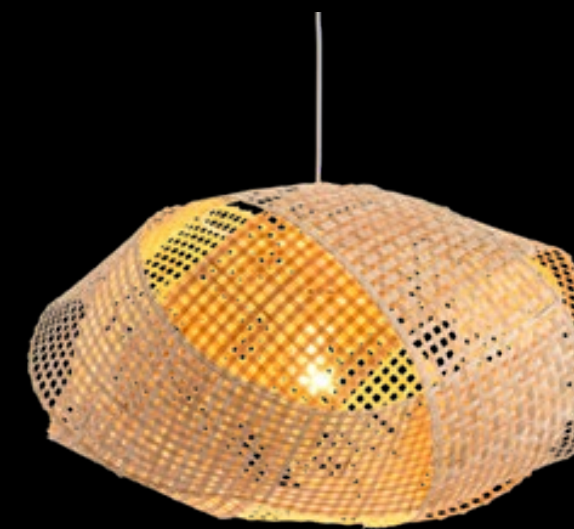

Керосиновая лампа
[9951657](#)

Лофт

Настольная лампа «Алсен»
[9917638](#)

Настольная лампа «Канди»
[10185196](#)

Настольная лампа
[7064392](#)

Керосиновая лампа
[9037291](#)

Светильник «Андрес»
[9923940](#)

Торшер
[7039933](#)

Настольная лампа
[7064392](#)

Лофт

Торшер «Ханнер»
[9879810](#)

Торшер «Велл»
[9472009](#)

Торшер
[7149662](#)

Торшер
[7012720](#)

Светильник «Спираль»
[9410904](#)

Эко

Светильник «Энтелли»
[9753145](#)

Светильник «Сигма»
[9410905](#)

Светильник «Эко шляпка»
[10072556](#)

Светильник «Десни»
[9753147](#)

[Оглавление](#)

[Смотреть всё](#)

Настольная лампа «Галлея»
[9829380](#)