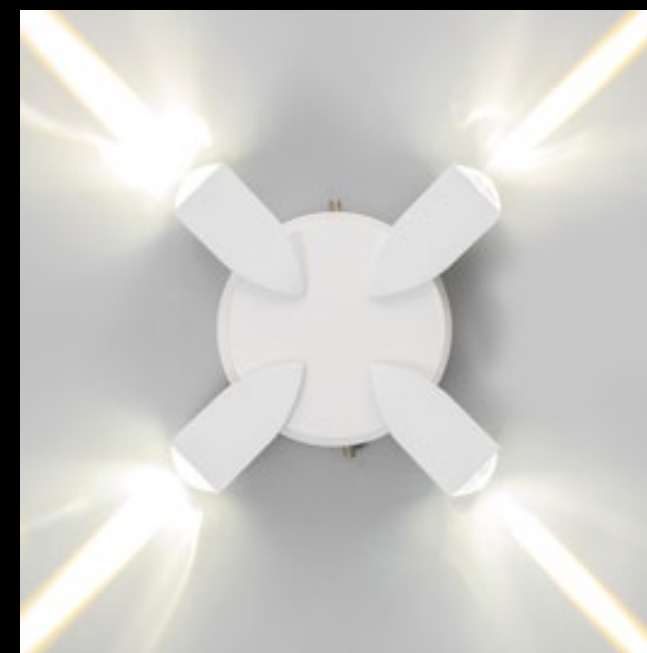

Светильник «Деко»
9837874

Настенные светильники

Светильник «Феба»
9837865

Светильник «Деко»
9837873

Светильник «Деко»
9837875

Светильник «Снек»
9837854

Торшер «Весна»
9095819

Торшеры