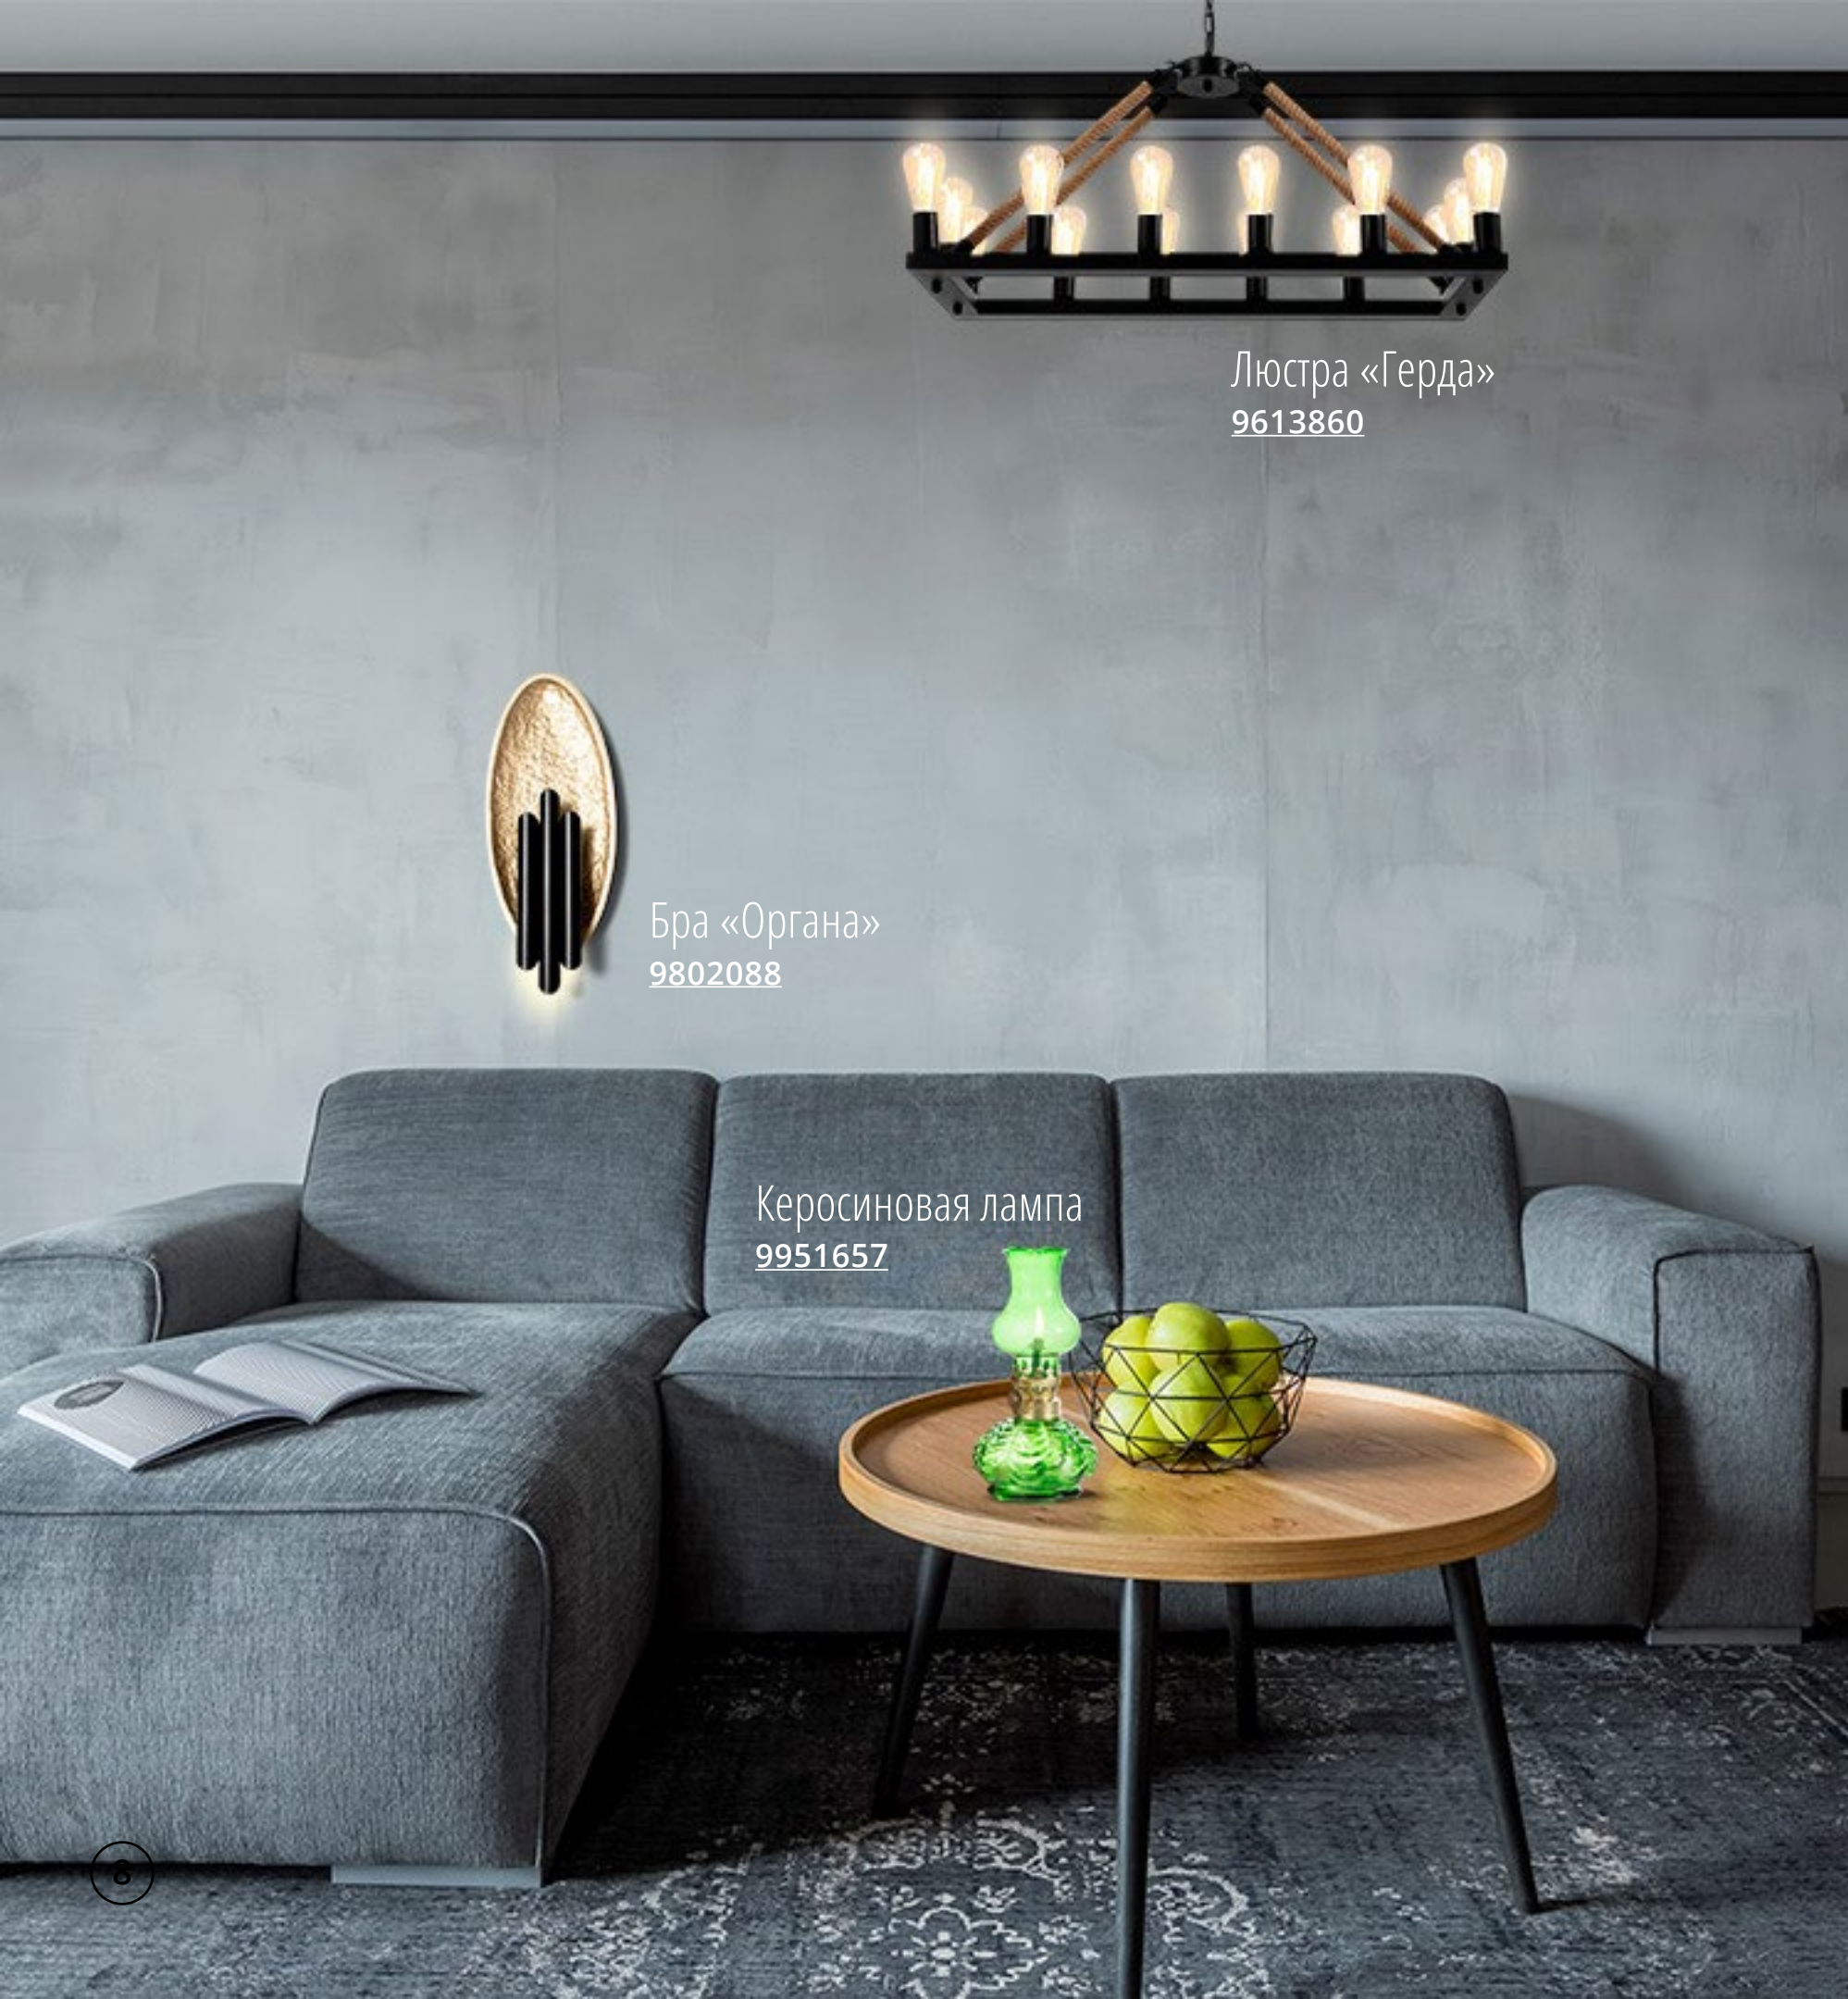

Бра «Органа»
[9802088](#)