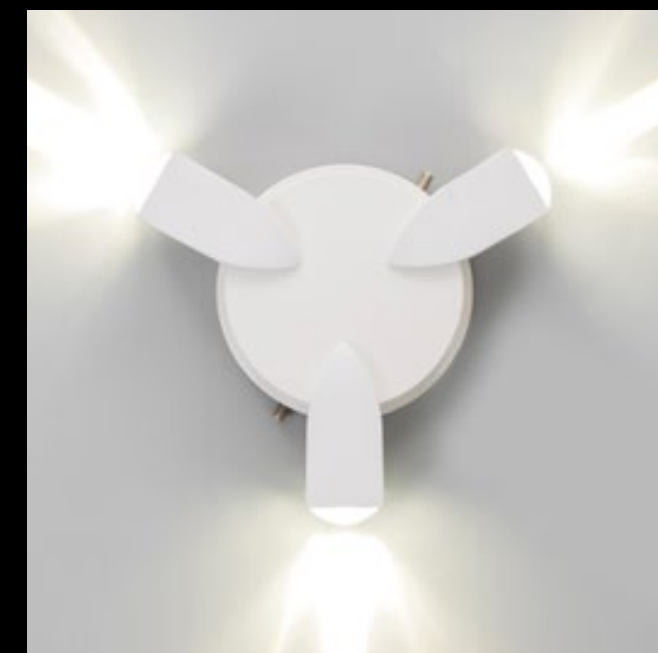

Светильник «Деко»
9837873