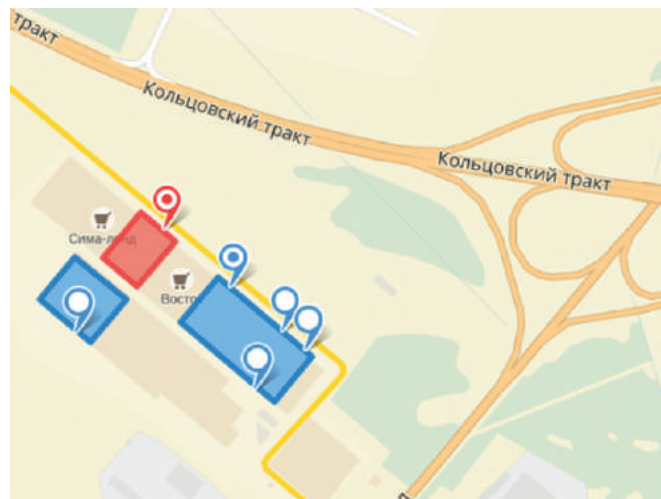

## РЕЖИМ РАБОТЫ ГИПЕРМАРКЕТА

Ежедневно с 9-00 до 22-00