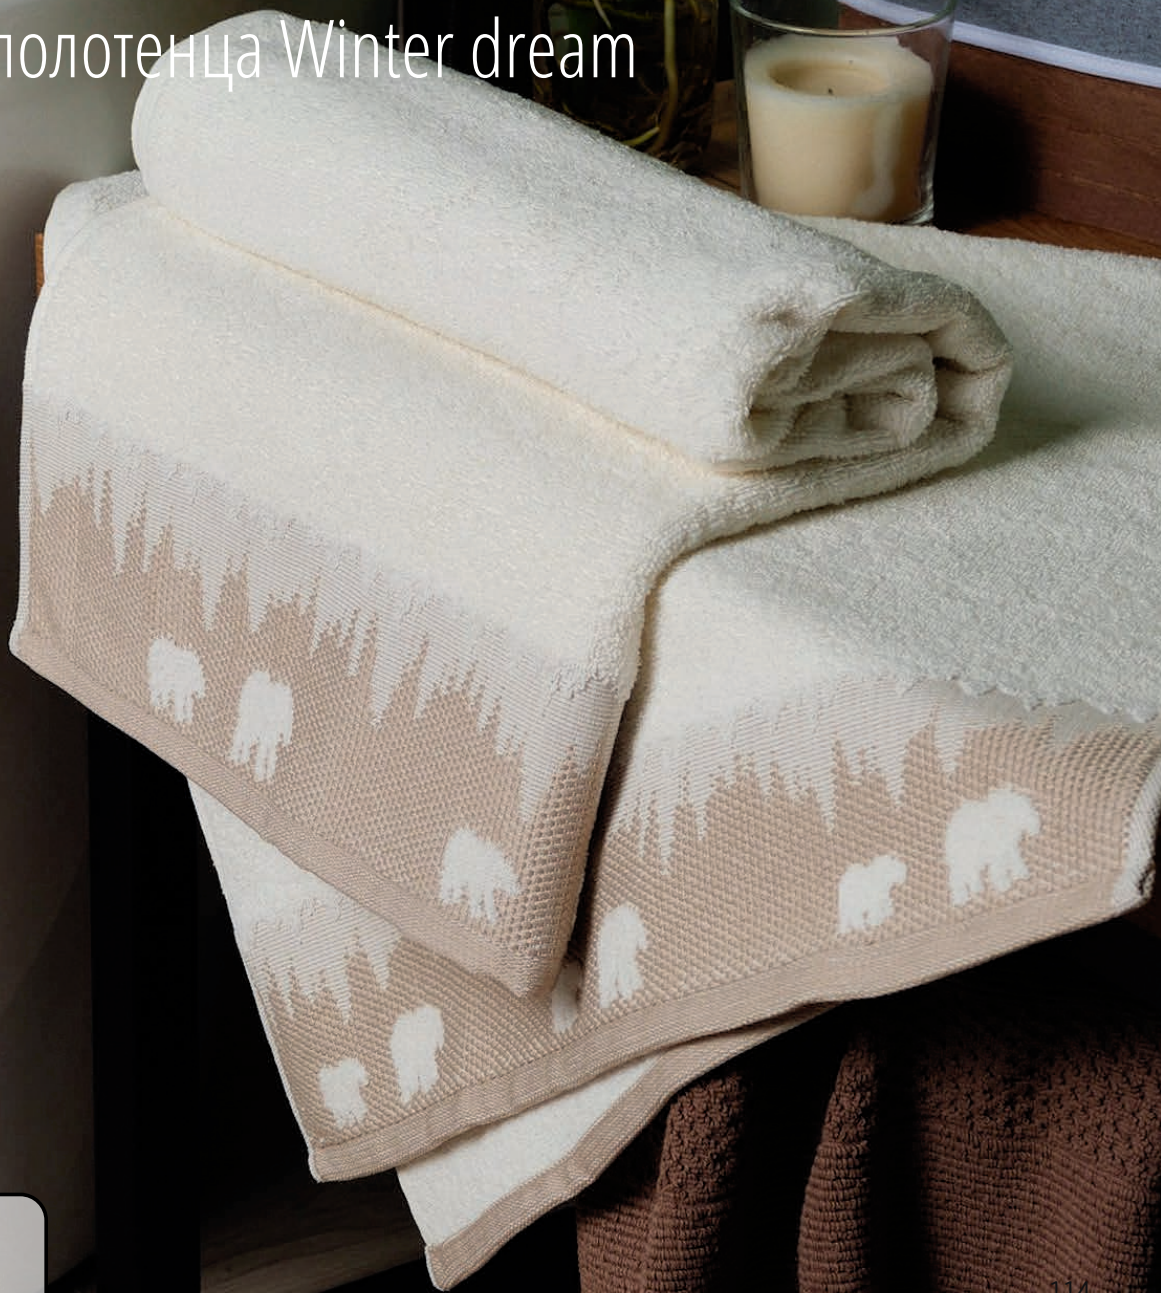

«Северные мишки»
9518063

«Ёлочки»
9518054

«Новогодний узор»
7990094

«Новогоднее настроение»
10624024

«Снегопад»
9518057

Махровые полотенца Winter dream

Смотреть
коллекцию →

Махровые полотенца Winter dream, плотность 400 г/м²
Размеры: 30 × 60 см, 50 × 90 см, 70 × 130 см
4 расцветки

Белое

30 × 60 см
6840488

50 × 90 см
6840492

70 × 130 см
6840496

Серое

30 × 60 см
6840489

50 × 90 см
6840493

70 × 130 см
6840497