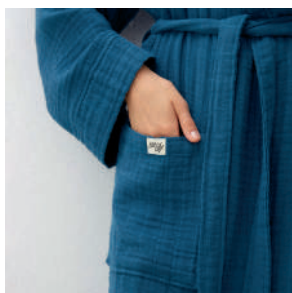

Синий
р. 42–44
9415471
р. 46–48
9415472
р. 50–52
9415473