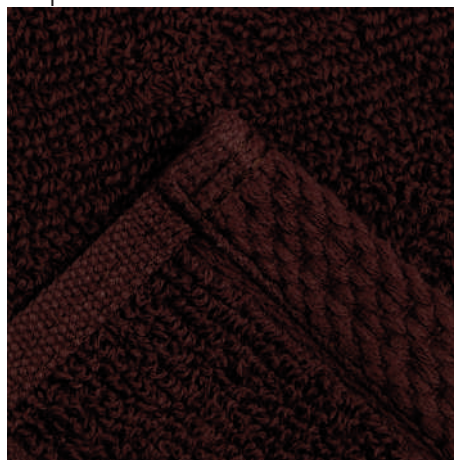

30 × 60 см
9097659

50 × 90 см
9097656

70 × 130 см
9097646