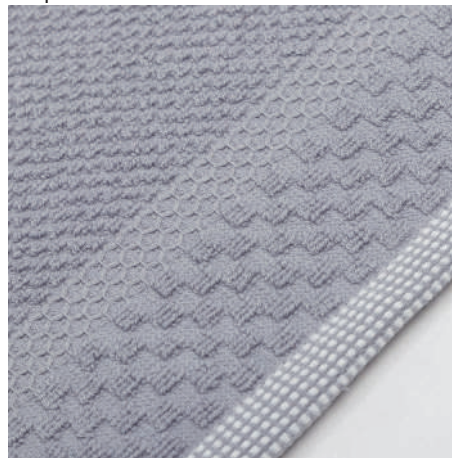

Махровые полотенца Royal, плотность 450 г/м²
Размеры: 30 × 50 см, 50 × 90 см, 70 × 140 см

Белое

30 × 50 см
7528472

50 × 90 см
7528476

70 × 140 см
7528480

Серое

30 × 50 см
7528473

50 × 90 см
7528477