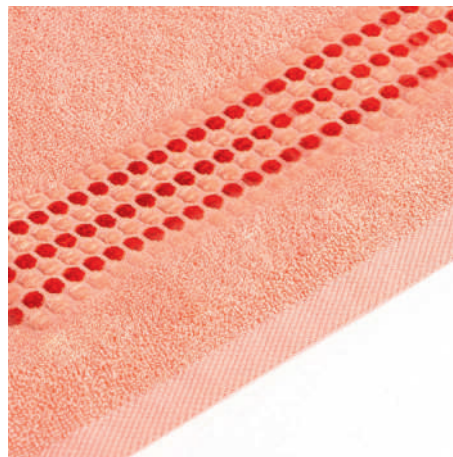

Махровые полотенца «Адажио», плотность 450 г/м²
Размеры: 30 × 50 см, 50 × 90 см, 70 × 140 см
5 расцветок

Белое

30 × 50 см
6784038

50 × 90 см
6784043

70 × 140 см
6784048

Пудровое

30 × 50 см
6784039

50 × 90 см
6784044