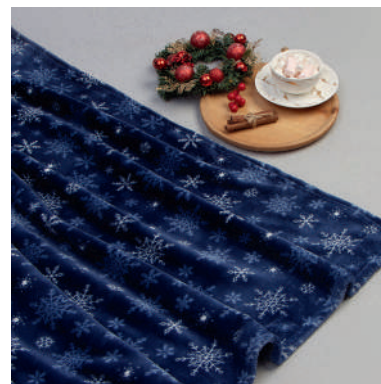

«Северные мишки»
9518063

«Ёлочки»
9518054

«Новогодний узор»
7990094

«Новогоднее настроение»
10624024

«Снегопад»
9518057

Махровые полотенца Winter dream

Смотреть
коллекцию →

Махровые полотенца Winter dream, плотность 400 г/м²
Размеры: 30 × 60 см, 50 × 90 см, 70 × 130 см
4 расцветки