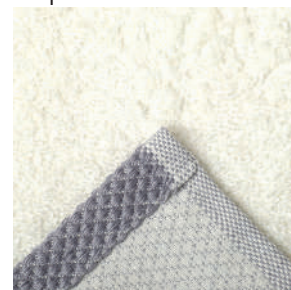

Махровые полотенца Honey

Плотность: 450 г/м²

Размеры: 50 × 90 см, 70 × 140 см

Коричневое

50 × 90 см
10364604

70 × 140 см
10364605

Серое

50 × 90 см
10364606