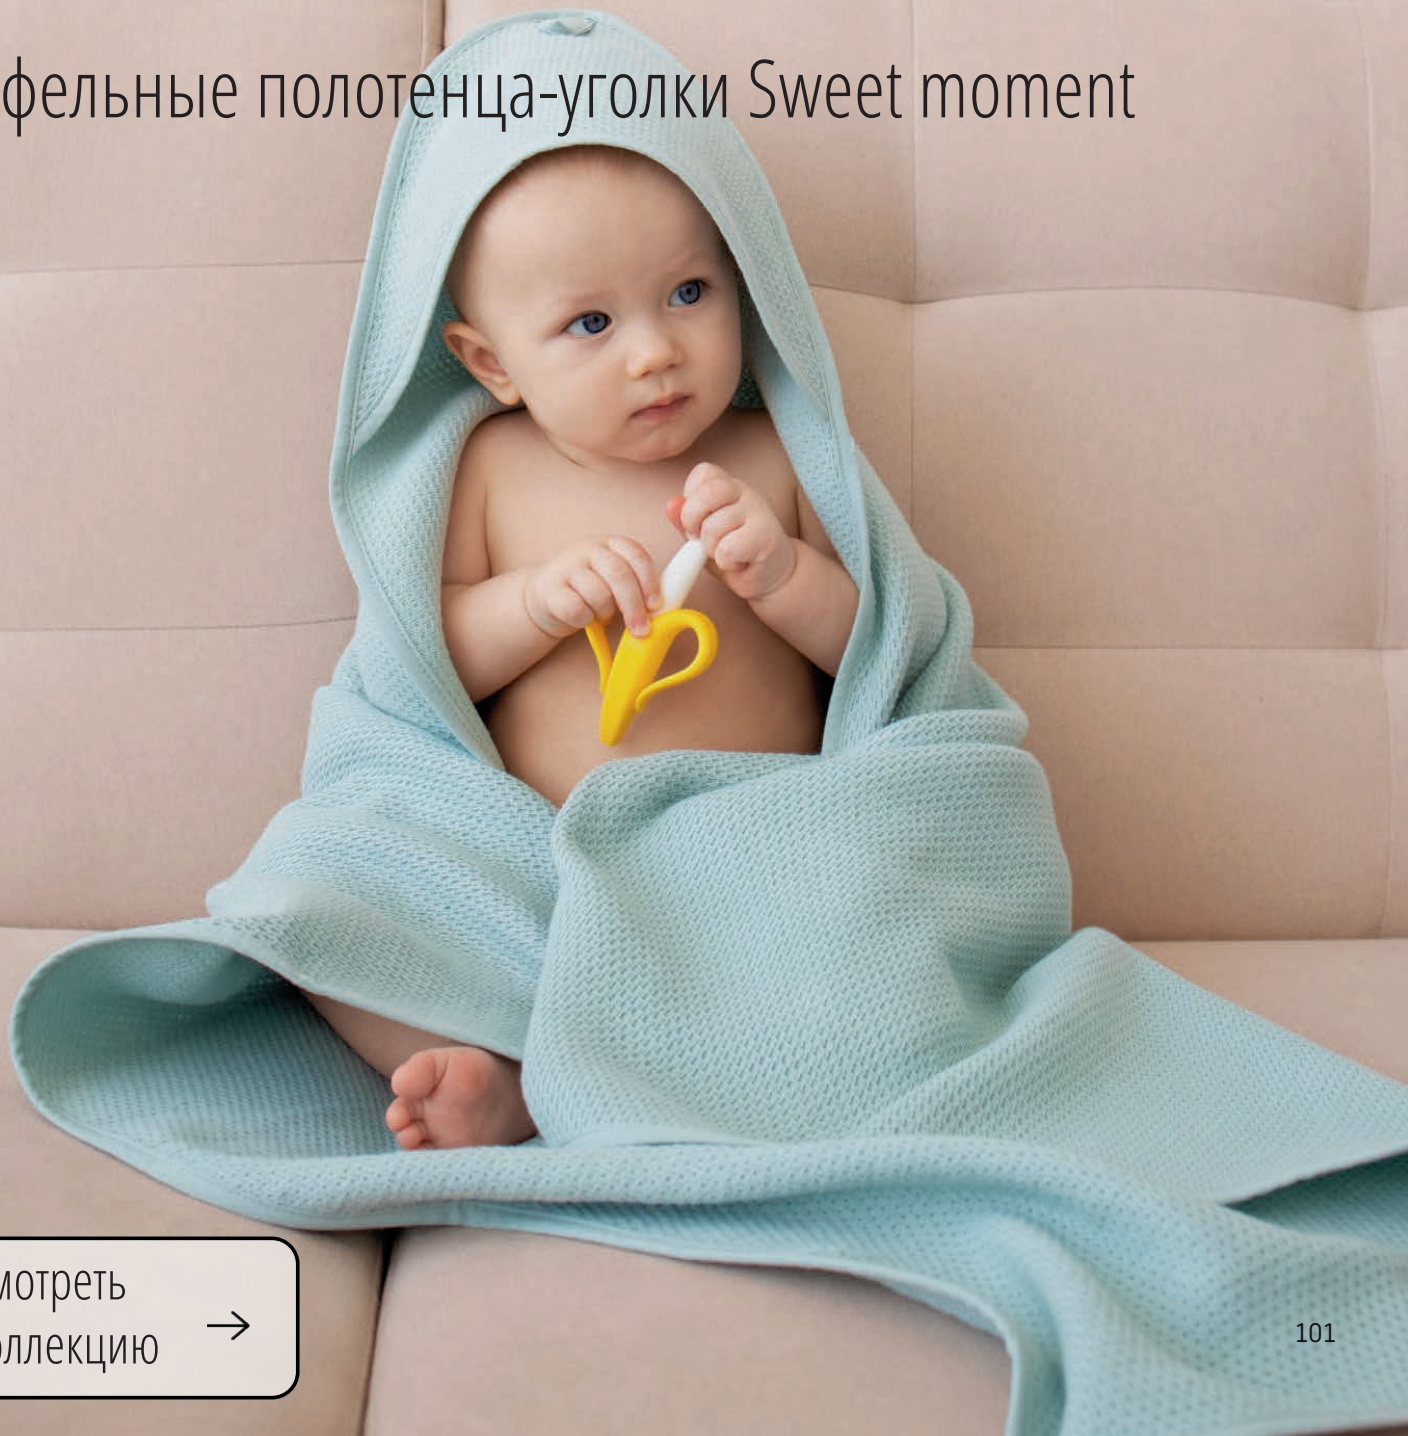

Муслиновые полотенца, 100%-й хлопок
Размер: 50 × 90 см

Пудровое
7577513

Серое
7577516

Горчичное
7577515

Корица
7577514

Вафельные полотенца-уголки Sweet moment

Смотреть
коллекцию →

Вафельные полотенца-уголки, 100%-й хлопок
Размер: 100 × 100 см, плотность 300 г/м²