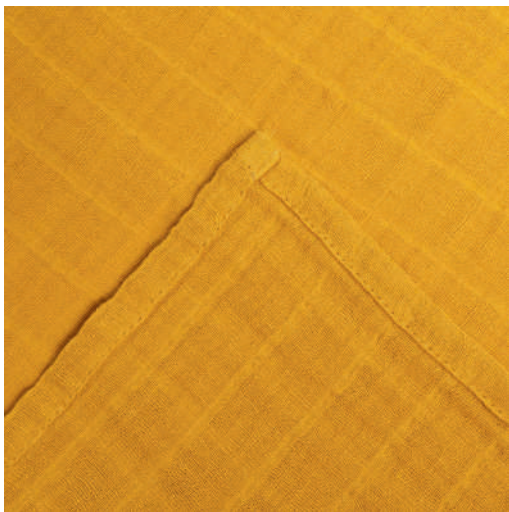

«Сердечки»

92–98 см
7577517

98–104 см
7577518

104–110 см
7577519

110–116 см
7577520

116–122 см
7577521

Муслиновые полотенца

Смотреть
коллекцию →

Муслиновые полотенца, 100%-й хлопок
Размер: 50 × 90 см

Пудровое
7577513

Серое
7577516

Горчичное
7577515

Корица
7577514

Вафельные полотенца-уголки Sweet moment

Смотреть
коллекцию →

Вафельные полотенца-уголки, 100%-й хлопок
Размер: 100 × 100 см, плотность 300 г/м²