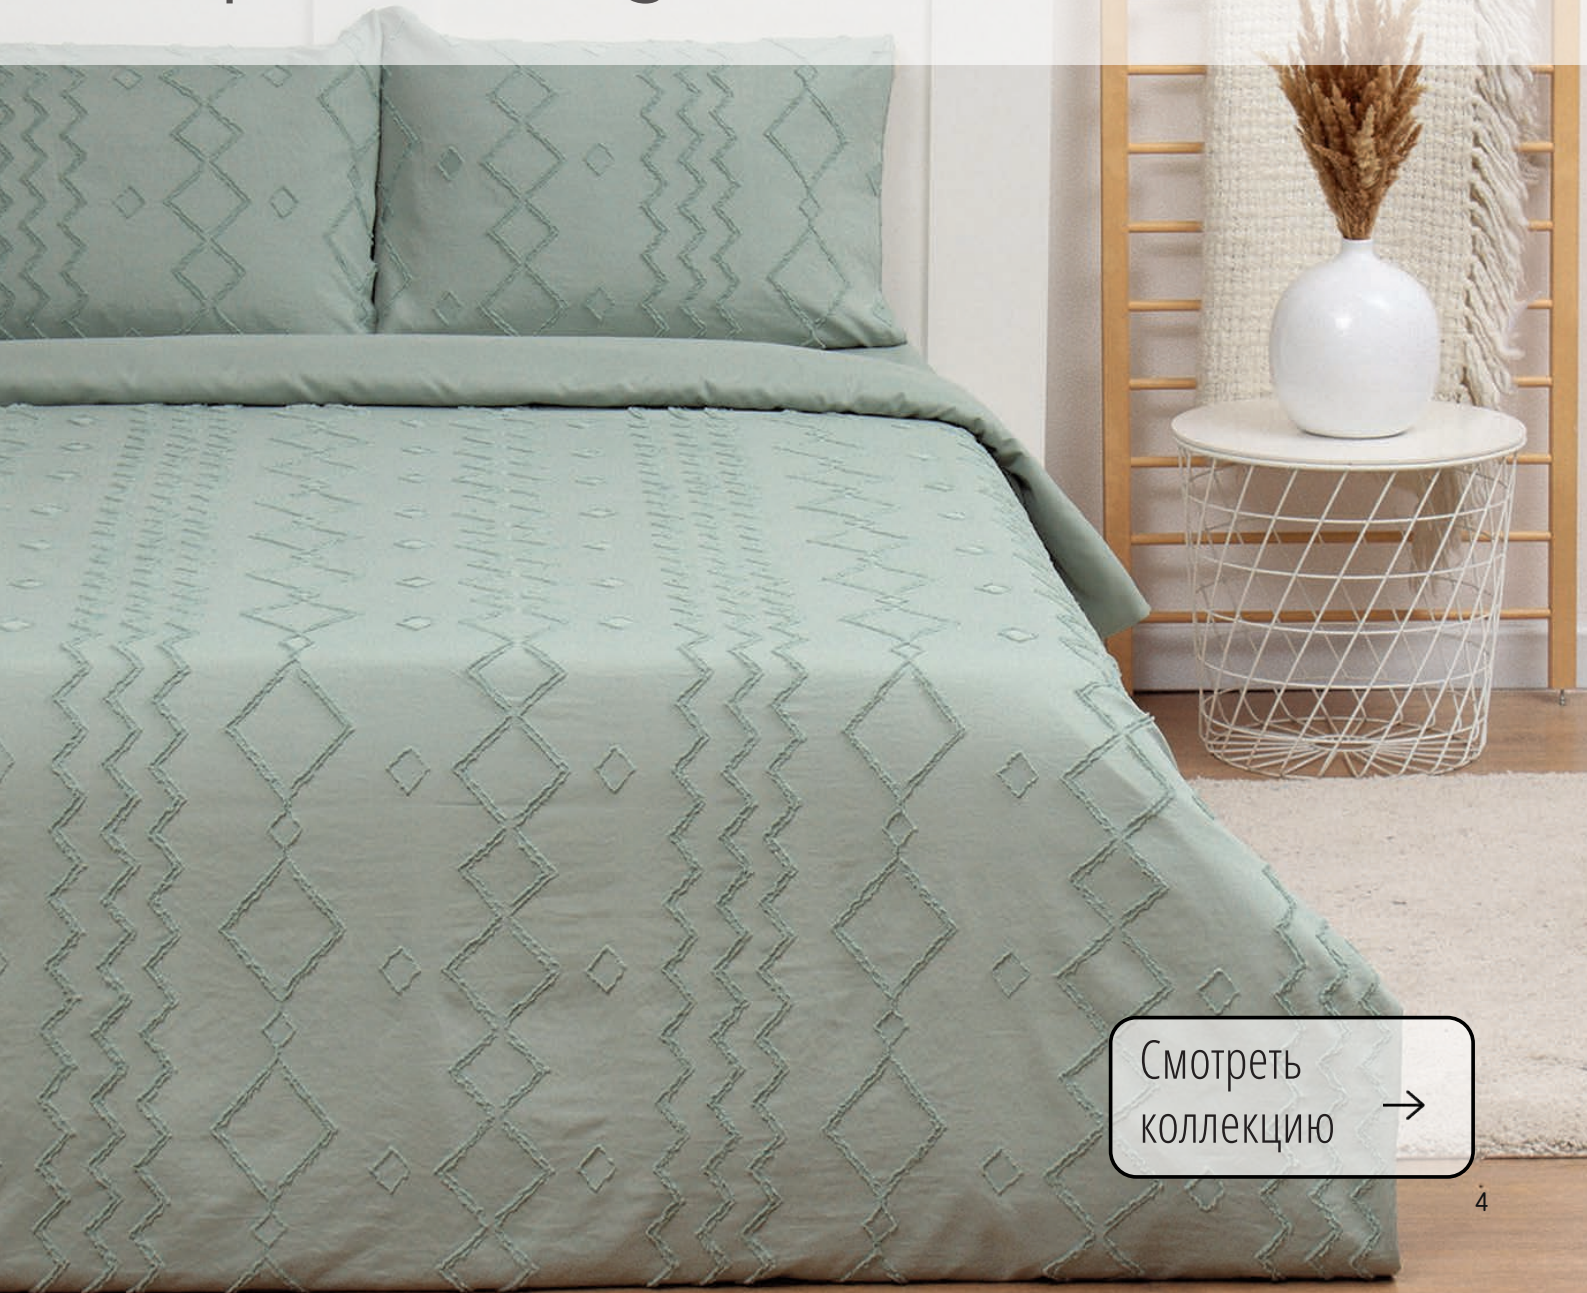

ТЕКСТИЛЬ ДЛЯ СПАЛЬНИ

Серия Tufting

Смотреть
коллекцию →

Постельное бельё из микрофибры, плотность 110 г/м², 100%-й полиэстер
Размеры: 1,5-спальное, 2-спальное, дуэт, евро

«Ромб»
10323076

«Ромб»
10323072

«Ромб»
10323067