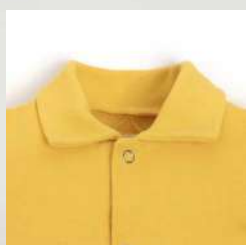

BABY

Песочник поло
9097488

Состав:
хлопок — 100 %

Рост:
62–92 см

9097528

9097477

9097442

9097496