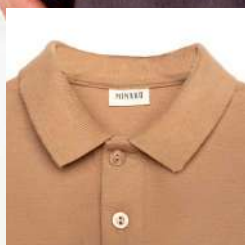

# ФУТБОЛКИ ДЛЯ МАЛЬЧИКОВ

Футболка поло  
7576528

Состав:  
хлопок — 100 %

98–110 см

[Перейти в категорию](#)

7576546

7576564

7576516