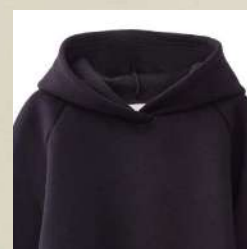

## Худи

7011793

Состав:  
хлопок — 80 %  
полиэстер — 20 %

Рост:  
104–158 см

5249145

7011810

7454902

5249169