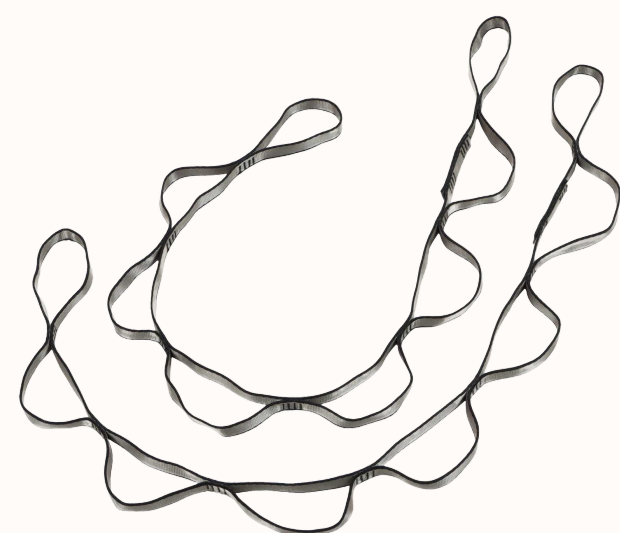

ГАМАКИ ДЛЯ ЙОГИ

18

Гамак, цвет зеленый

250x150 см

арт. 10575787