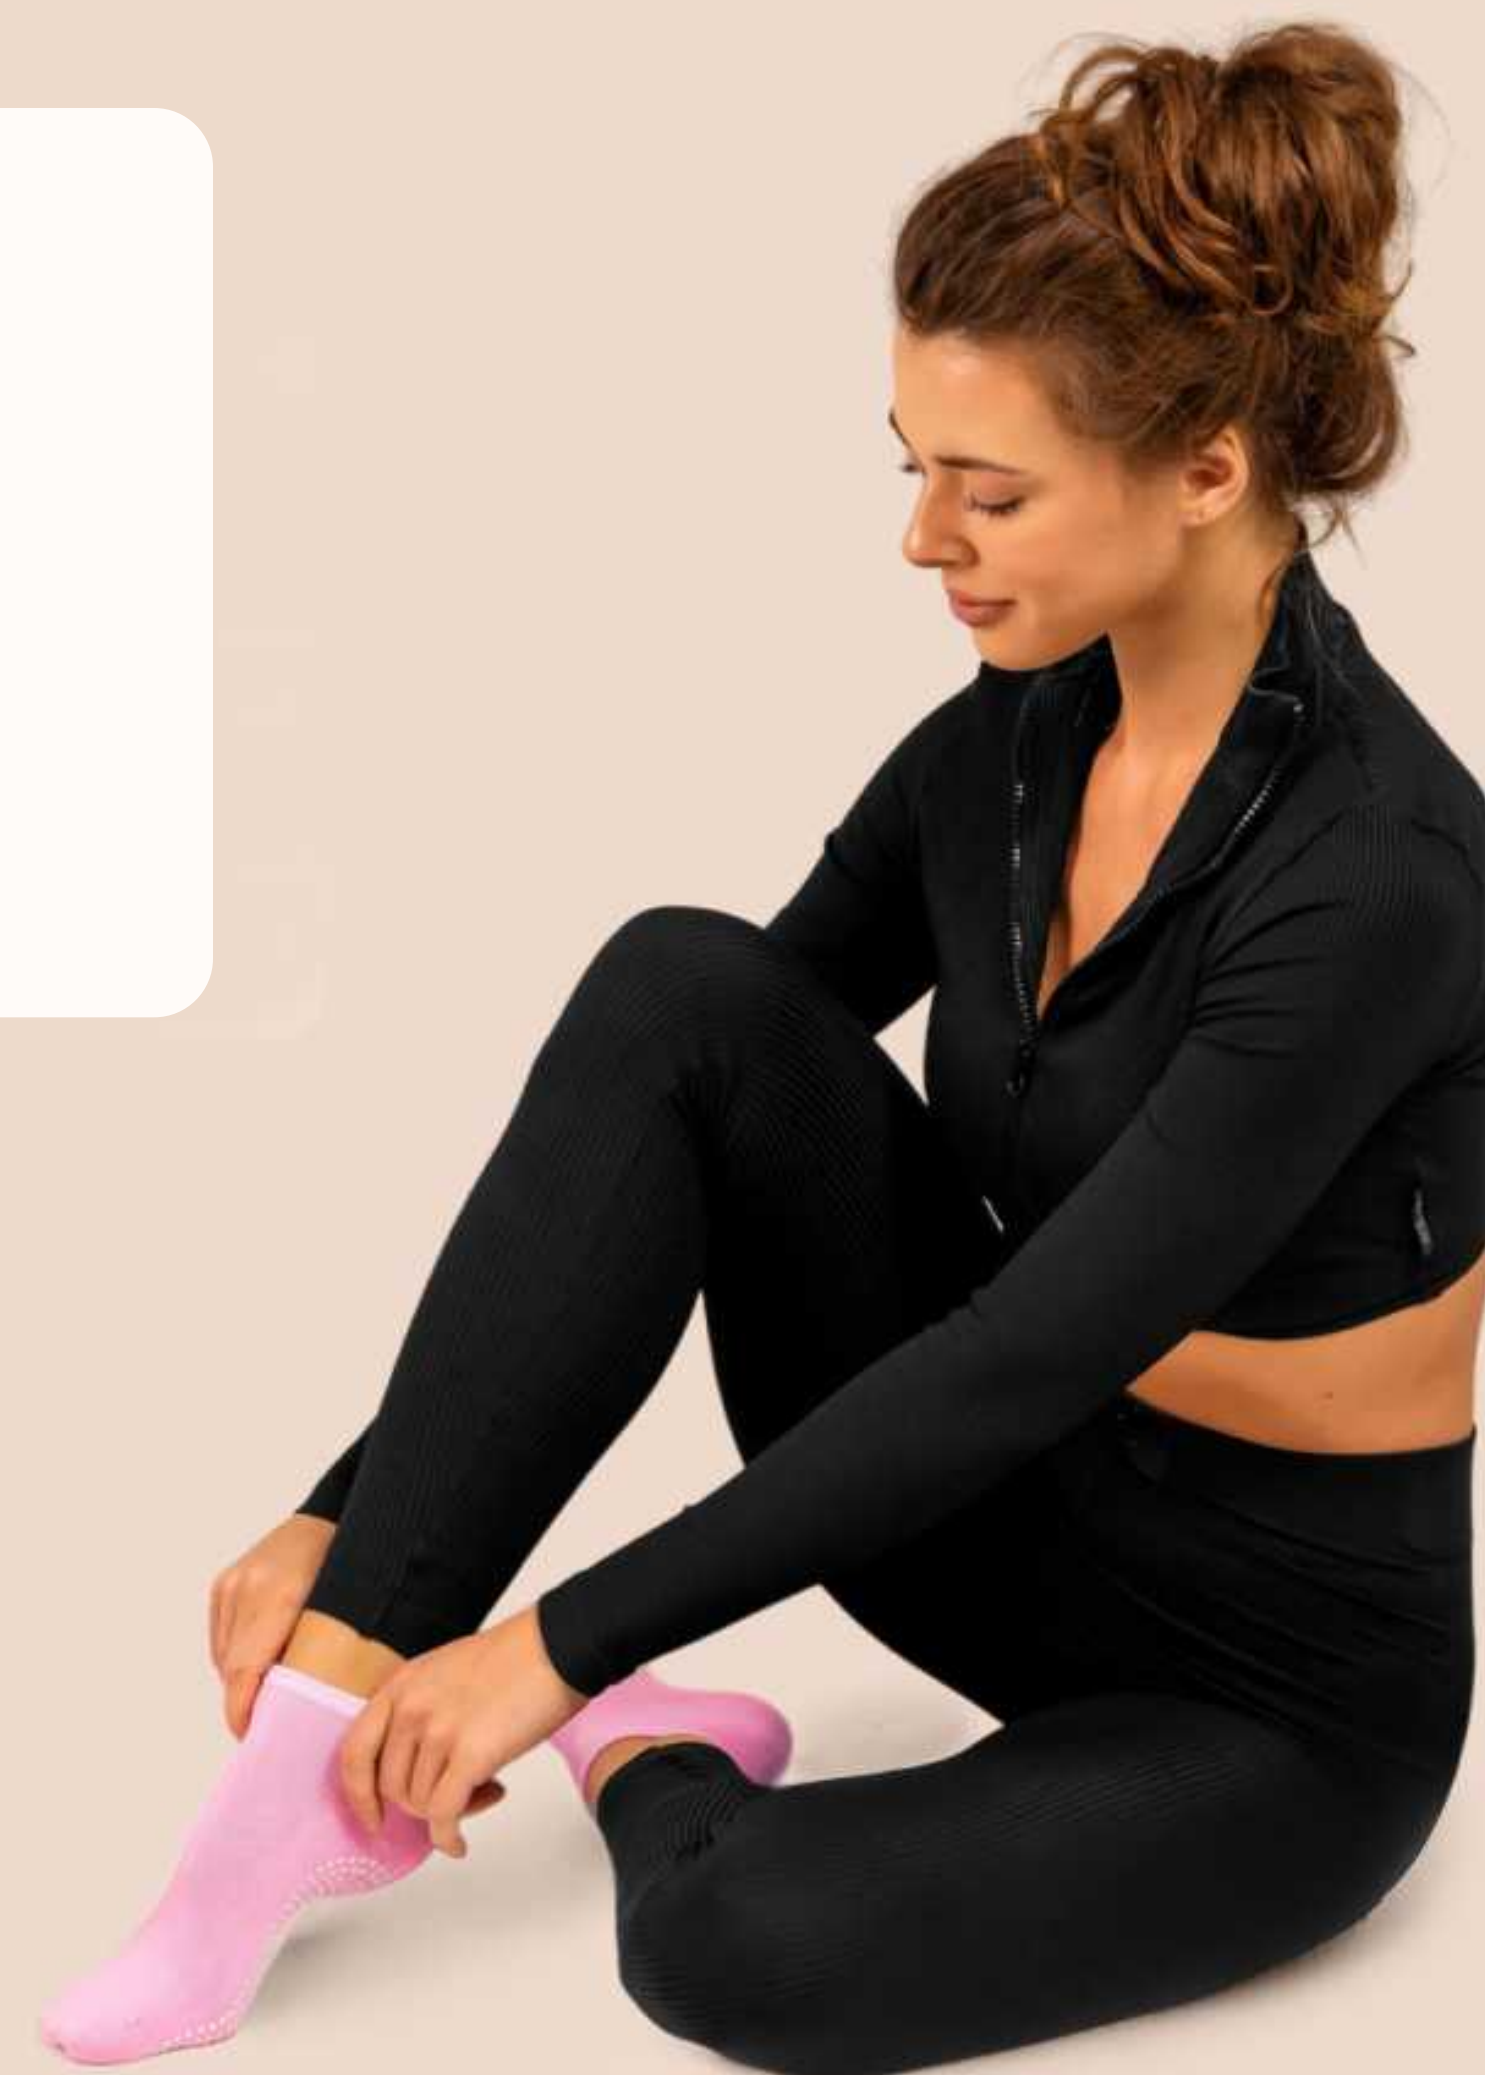

НОСКИ ДЛЯ ЙОГИ

Носки, цвет
бледно-розовый

36-39 см

арт. 9378650

арт. 9378649

Носки, цвета микс

36-38 см

арт. 3575123

Носки, цвета микс

36-39 см

арт. 4465988