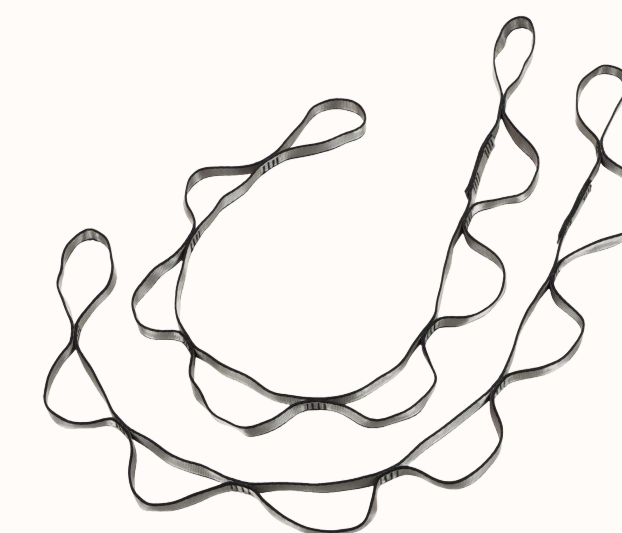

# ГАМАКИ ДЛЯ ЙОГИ

18

Гамак, цвет зеленый

250x150 см

арт. 10575787

Гамак, цвет фиолетовый

250x150 см

арт. 10575788