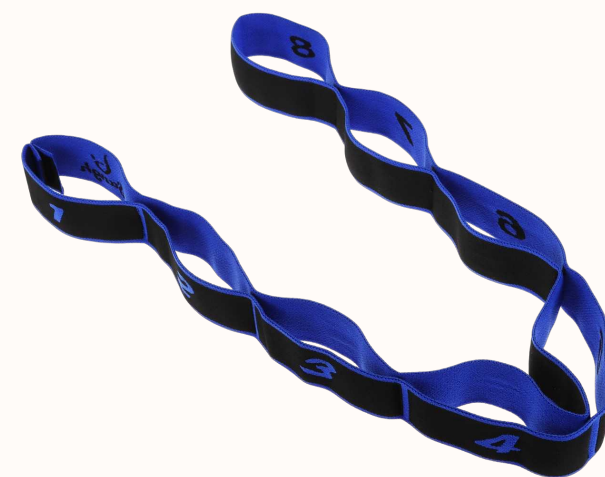

Лента, цвет синий

90x4 см

арт. 4128422