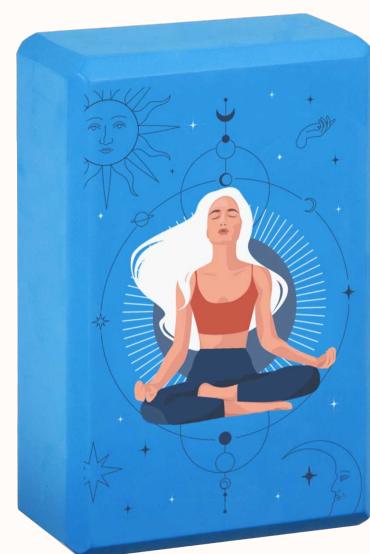

Moon, цвет синий

23x15x8 см

арт. 9055527