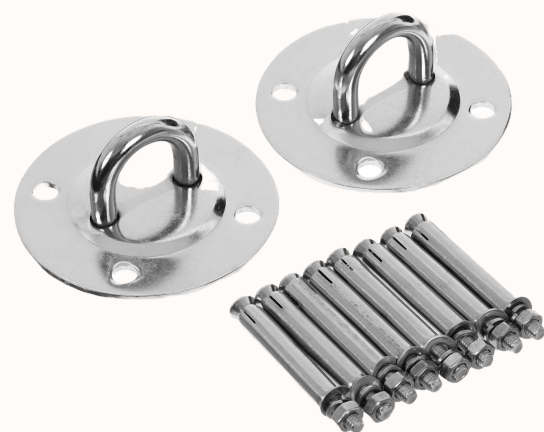

ГАМАКИ ДЛЯ ЙОГИ

18

Гамак, цвет зеленый

250x150 см

арт. 10575787