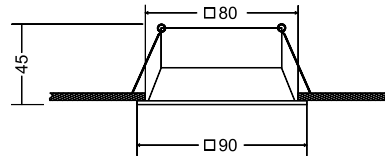

DL029-2-01W
DL029-2-01B

1 x GU10 50W