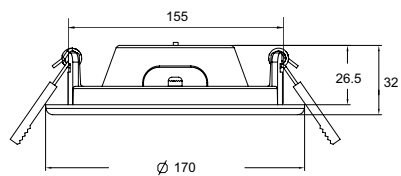

LED 12W
1100 Lumen/2800-6000 K