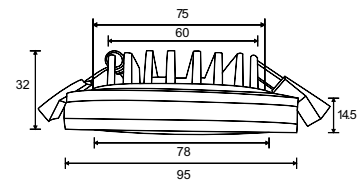

LED 12W
750 Lumen

LED 12W
750 Lumen

LED 7W
400 Lumen

LED 7W
400 Lumen

LED 12W
750 Lumen

LED 12W
750 Lumen