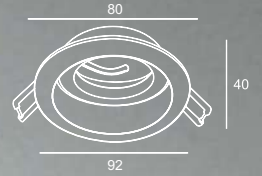

DL025-2-01B

1 x GU10 50W

AKRON

Встраиваемые светильники.
Корпус из алюминия. Регули-
ровка направления светового
потока в одной плоскости 30°.

Белый/
W

Чёрный/
B