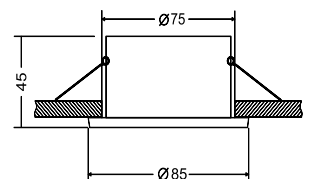

IP65

DL033-2-01W
DL033-2-01B

1 x GU10 50W