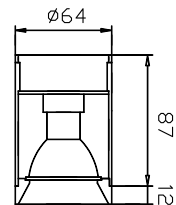

C008CW-01W
C008CW-01B

1 x GU10 50W