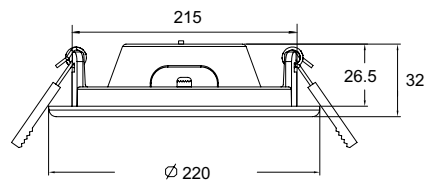

LED 18W
1600 Lumen/4000 K