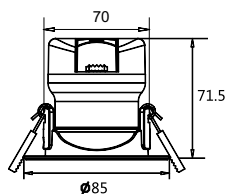

PHILL

Встраиваемые светильники.
Корпус из пластика. Регулировка
направления светового потока в
одной плоскости 30°. LED-модуль.

Белый/
W

LED 9W
720 Lumen/3000 K

LED 9W
720 Lumen/4000 K

SLIM

Встраиваемые светильники.
Корпус из алюминия 2-х цветов.

Белый/
W   Чёрный/
B

1 x GU10 50W

1 x GU10 50W