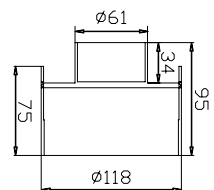

C009CW-L12W
C009CW-L12B

LED 12W
600 Lumen