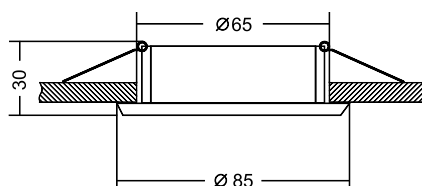

PHILL

Встраиваемые светильники.
Корпус из пластика. Регулировка
направления светового потока в
одной плоскости 30°. LED-модуль.

Белый/
W

LED 9W
720 Lumen/3000 K

LED 9W
720 Lumen/4000 K

SLIM

Встраиваемые светильники.
Корпус из алюминия 2-х цветов.

Белый/
W   Чёрный/
B

1 x GU10 50W

1 x GU10 50W