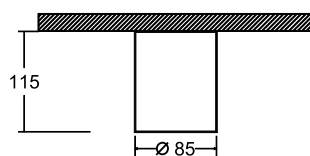

C012CL-01W
C012CL-01B

1 x GU10 50W