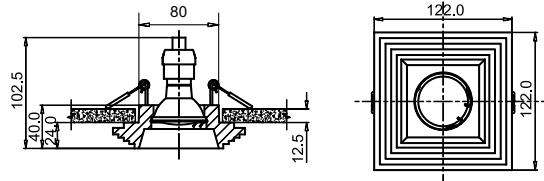

1 × GU10
35W

1 × GU10
35W

DL002-1-02-W

2 × GU10
35W

1 × GU10
35W

1 × GU10
35W

1 × GU10
35W

1 × GU10
35W