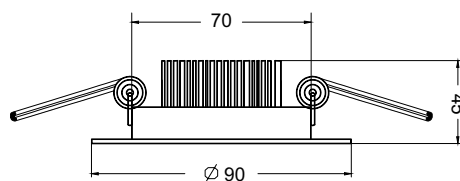

ZEN

Встраиваемые светильники.
Корпус из алюминия 2-х цветов.
LED-модуль.

Белый/
W   Чёрный/
B

DL038-2-L7W
DL038-2-L7B

LED 7W
500 Lumen