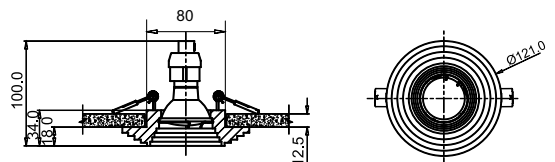

1 × GU10
35W

1 × GU10
35W

DL002-1-02-W

2 × GU10
35W

1 × GU10
35W

1 × GU10
35W

1 × GU10
35W

1 × GU10
35W