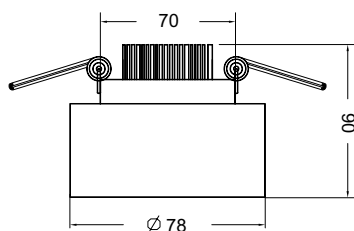

Встраиваемые светильники.
Корпус из акрила (модель DL036-
2-L5W). Корпус из металла и
акрила (модель DL037-2-L5W).
LED-модуль.

DL036-2-L5W

LED 5W
450 Lumen

DL037-2-L5W

LED 5W
450 Lumen

DL304-L18W

LED 18W
1150 Lumen