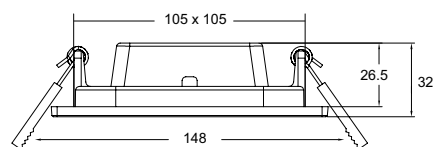

DL019-6-L9W

LED 9W
600 Lumen/2800-6000 K