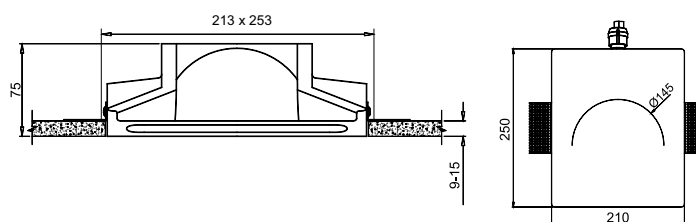

DL011-1-01W

1 x GU10 30W

1