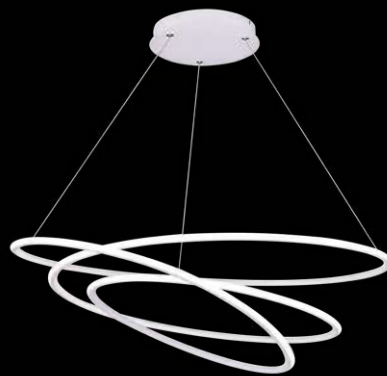

4. ↑ 280 ↔ 280 \ 48
3. 800 Lumen | 4. 1000 Lumen

5 MOD807TL-L18W

∅ LED 18W
↑ 320 ↔ 300 \ 120
900 Lumen

6

7

8

9

10

11

12

13

6 MOD807-PL-01-70-W	∅ LED 70W	↓ 400/1000 ∅ 1200	4200 Lumen
7 MOD807-PL-01-60-W	∅ LED 60W	↓ 300/1000 ∅ 1000	3800 Lumen
8 MOD807-PL-01-48-W	∅ LED 48W	↓ 200/1000 ∅ 800	2900 Lumen
9 MOD807-PL-02-85-W	∅ LED 85W	↓ 400/1000 ∅ 800	4800 Lumen
10 MOD807-PL-01-24-W	∅ LED 24W	↓ 200/1000 ∅ 400	1400 Lumen
11 MOD807-PL-03-110-W	∅ LED 110W	↓ 500/1000 ∅ 800	5500 Lumen
12 MOD100PL-L47W	∅ LED 47W	↓ 200/1000 ∅ 525	3000 Lumen
13 MOD100PL-L88W	∅ LED 110W	↓ 400/1000 ∅ 730	6900 Lumen