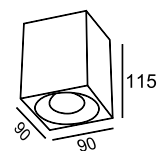

C013CL-01W
C013CL-01B

1 x GU10 50W