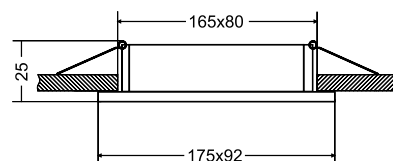

DL024-2-02W
DL024-2-02S
DL024-2-02B

2 x GU10 50W