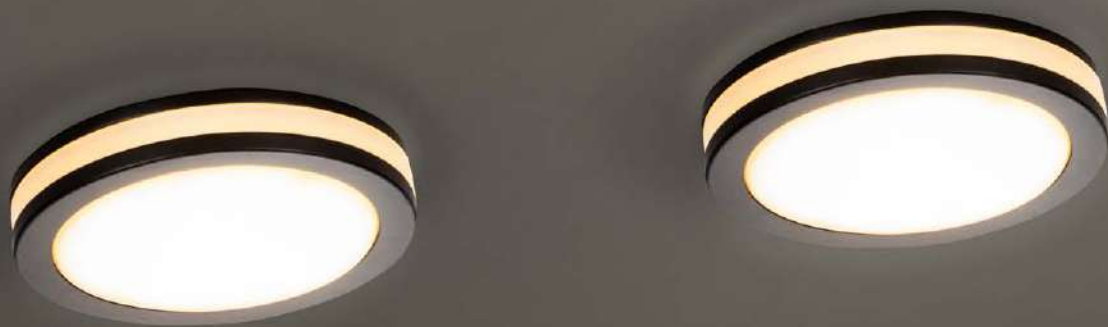

PHANTON

Встраиваемые светильники.
Корпус из алюминия 2-х цветов.
LED-модуль.

Белый/
W   Чёрный/
B

DL303-L7W

LED 7W
400 Lumen

DL303-L7B

LED 7W
400 Lumen