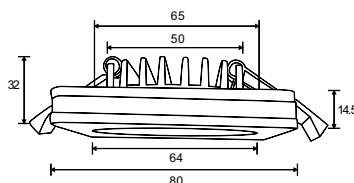

DL303-L7W

LED 7W
400 Lumen