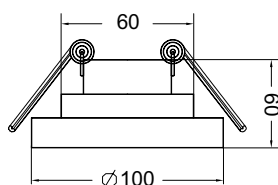

LED 6W
750 Lumen