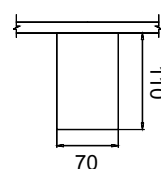

C005CW-01W

1 x GU10 30W