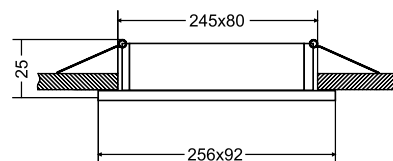

1 DL024-2-03B
DL024-2-03W
DL024-2-03S

3 x GU10 50W