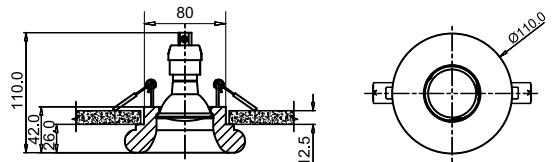

1 × GU10
35W

1 × GU10
35W

DL002-1-02-W

2 × GU10
35W

1 × GU10
35W

1 × GU10
35W

1 × GU10
35W

1 × GU10
35W