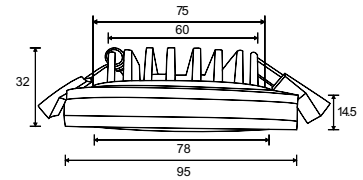

LED 12W
750 Lumen

LED 12W
750 Lumen

LED 7W
400 Lumen

LED 7W
400 Lumen

LED 12W
750 Lumen

LED 12W
750 Lumen