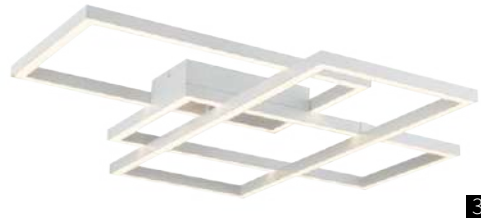

LINE

Арматура из металла 2-х цветов.
Рассеиватель из акрила. Встроенный LED-модуль.

1 MOD016PL-L75W

∅ LED 75W
↓ 120/1200 ↔ 1010 \ 660
4500 Lumen

2 MOD016PL-L75B

∅ LED 75W
↓ 120/1200 ↔ 1010 \ 660
4500 Lumen

3 MOD015CL-L80W

∅ LED 80W
↓ 80 ↔ 780 \ 680
5000 Lumen

4 MOD015CL-L80B

∅ LED 80W
↓ 80 ↔ 780 \ 680
5000 Lumen