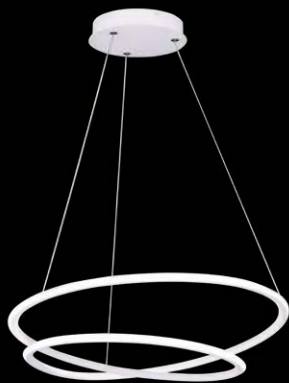

12

6 MOD807-PL-01-70-W	∅ LED 70W	↓ 400/1000 ∅ 1200	4200 Lumen
7 MOD807-PL-01-60-W	∅ LED 60W	↓ 300/1000 ∅ 1000	3800 Lumen
8 MOD807-PL-01-48-W	∅ LED 48W	↓ 200/1000 ∅ 800	2900 Lumen
9 MOD807-PL-02-85-W	∅ LED 85W	↓ 400/1000 ∅ 800	4800 Lumen
10 MOD807-PL-01-24-W	∅ LED 24W	↓ 200/1000 ∅ 400	1400 Lumen
11 MOD807-PL-03-110-W	∅ LED 110W	↓ 500/1000 ∅ 800	5500 Lumen
12 MOD100PL-L47W	∅ LED 47W	↓ 200/1000 ∅ 525	3000 Lumen
13 MOD100PL-L88W	∅ LED 110W	↓ 400/1000 ∅ 730	6900 Lumen