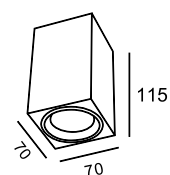

C011CL-01W
C011CL-01B

1 x GU10 50W