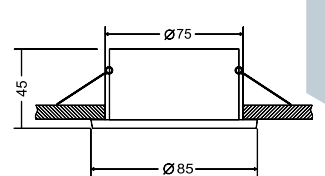

IP65

DL032-2-01W
DL032-2-01B

1 x GU10 50W