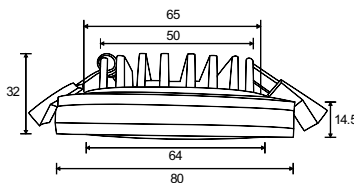

DL303-L7B

LED 7W
400 Lumen