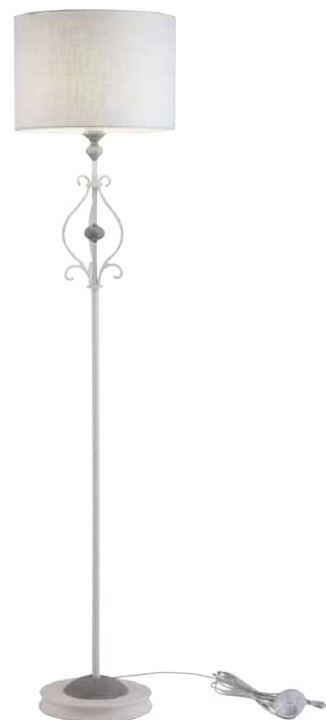

2

3

1 ARM631-PL-08-W

∅ 8 x E14 60W
↑ 570 / 1570 ∅ 880

2 ARM631-WL-01-W

∅ 1 x E14 60W
↑ 365 ↔ 140 \ 250

3 ARM631FL-01-W

∅ 1 x E27 40W
↑ 1560
□ d1=360 / d2=360 / h=250