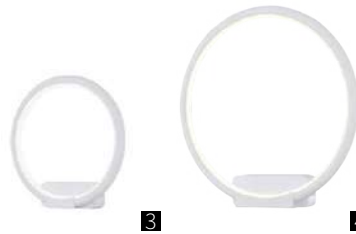

∅ LED 42W
↑ 330/1200 ↔ 900 \ 980
1900 Lumen

2 MOD102PL-L42W

∅ LED 42W
↑ 330/1200 ↔ 900 \ 980
1900 Lumen

NOLA

Каркас из металла.
Различные диаметры подвесов.
Дизайн с использованием LED-модуля.

Белый/
W

3

4