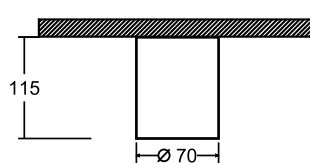

C011CL-01W
C011CL-01B

1 x GU10 50W