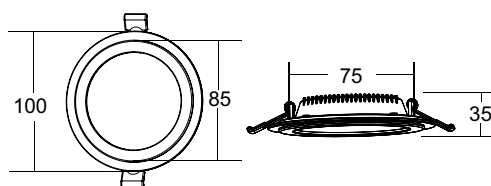

DL304-L6W

LED 6W
320 Lumen