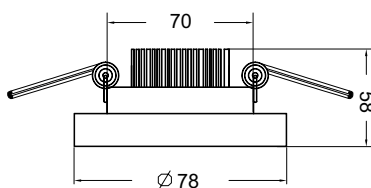

VALO

Встраиваемые светильники.
Корпус из акрила (модель DL036-
2-L5W). Корпус из металла и
акрила (модель DL037-2-L5W).
LED-модуль.

DL036-2-L5W

LED 5W
450 Lumen

DL037-2-L5W