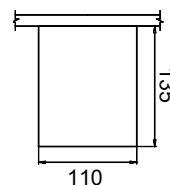

C002CW-01W

1 x GU10 30W