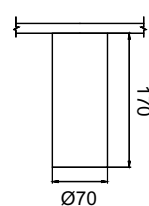

C006CW-01W

1 x GU10 30W