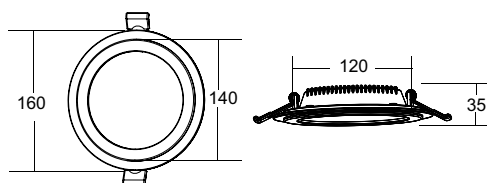

DL304-L12W

LED 12W
750 Lumen