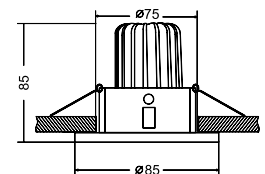

DL034-2-L8W
DL034-2-L8B

LED 8W
650Lumen/
3000 K