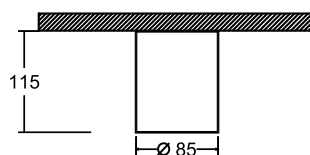

C014CL-01W
C014CL-01B

1 x GU10 50W