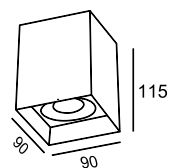

C015CL-01W
C015CL-01B

1 x GU10 50W