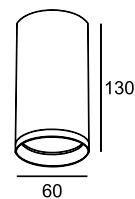

C010CL-01W
C010CL-01B

1 x GU10 50W