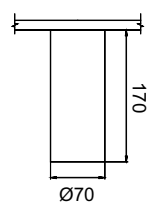

C004CW-01W

1 x GU10 30W