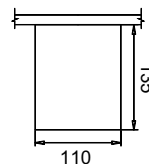

C001CW-01W

1 x GU10 30W