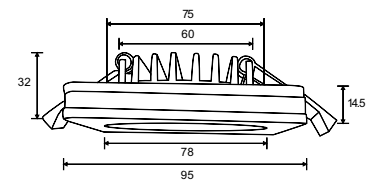

LED 12W
750 Lumen

LED 12W
750 Lumen

LED 7W
400 Lumen

LED 7W
400 Lumen

LED 12W
750 Lumen

LED 12W
750 Lumen