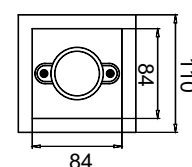

C002CW-01W

1 x GU10 30W