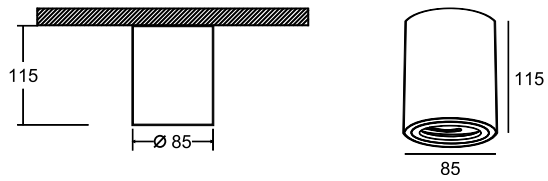

- **1** C016CL-01W
- **2** C016CL-01S
- **3** C016CL-01B

1 x GU10 50W