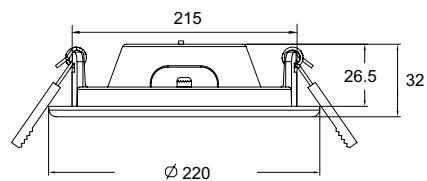

LED 18W
1600 Lumen/3000 K