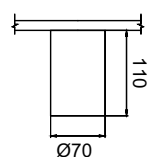

C003CW-01W

1 x GU10 30W