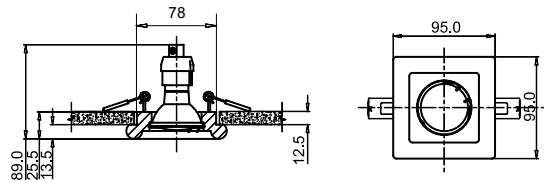

1 × GU10
35W

1 × GU10
35W

DL002-1-02-W

2 × GU10
35W

1 × GU10
35W

1 × GU10
35W

1 × GU10
35W

1 × GU10
35W