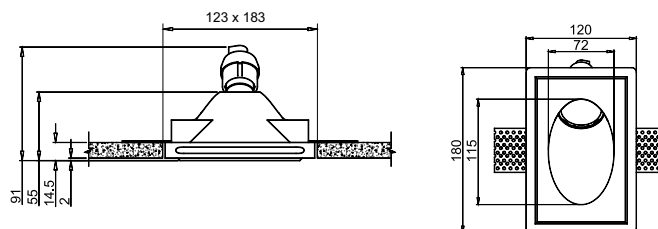

GYPS MODERN

DL011-1-01W

1 x GU10 30W

1

Встраиваемый спот. Корпус из белого гипса. Возможность окрашивания.

Белый/
W

DL012-1-01W

1 x GU10 30W