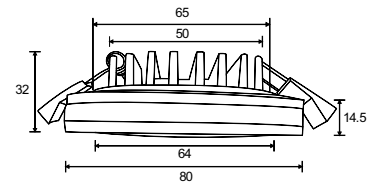

LED 7W
400 Lumen