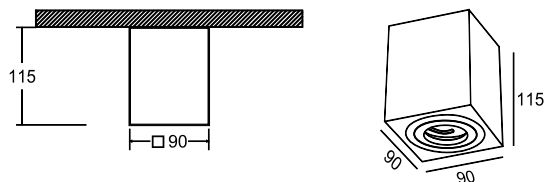

ALFA

- **1** C016CL-01W
- **2** C016CL-01S
- **3** C016CL-01B

1 x GU10 50W

Корпус из металла 2-х цветов.
Регулировка направления
светового потока 360°.

- **4** C017CL-01W
- **5** C017CL-01S
- **6** C017CL-01B

1 x GU10 50W