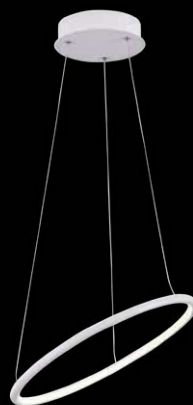

4. ↑ 280 ↔ 280 \ 48
3. 800 Lumen | 4. 1000 Lumen

5 MOD807TL-L18W

∅ LED 18W
↑ 320 ↔ 300 \ 120
900 Lumen

6

7

8

9

10