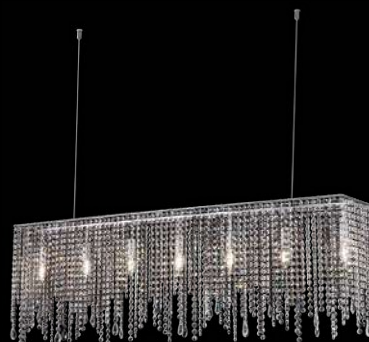

Каркас из металла. Регулируемая длина светильников.
Декоративные подвески различной огранки.

2

Хром/
CH

3

4

1 DIA002PL-05CH

∅ 5 x E14 60W
↑ 600 / 1200 → 1000 \ 180

2 DIA002PL-09CH