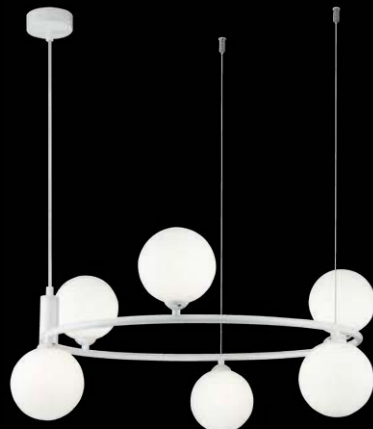

6

4 MOD013PL-06B

∅ 6 x G9 25W
↑ 340 / 1840 ∅ 580

5 MOD013PL-04W

∅ 4 x G9 25W
↑ 340/1840 → 435 \ 390

6 MOD013PL-06W

∅ 6 x G9 25W
↑ 340 / 1840 ∅ 580