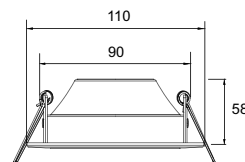

LED 7W
750 Lumen/2800-6000 K