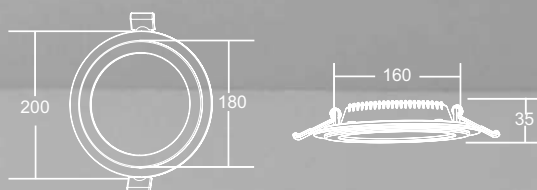

Встраиваемые светильники.
Корпус из акрила (модель DL036-
2-L5W). Корпус из металла и
акрила (модель DL037-2-L5W).
LED-модуль.

DL036-2-L5W

LED 5W
450 Lumen

DL037-2-L5W

LED 5W
450 Lumen

DL304-L18W

LED 18W
1150 Lumen