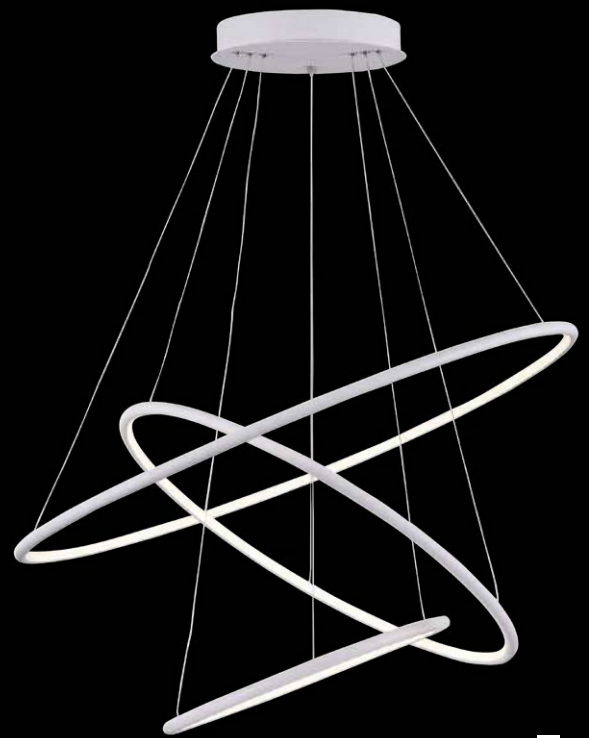

4. ↑ 280 ↔ 280 \ 48
3. 800 Lumen | 4. 1000 Lumen

5 MOD807TL-L18W

∅ LED 18W
↑ 320 ↔ 300 \ 120
900 Lumen

6

7

8

9

10