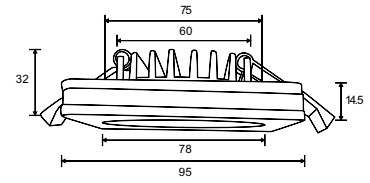

LED 12W
750 Lumen

LED 12W
750 Lumen

LED 7W
400 Lumen

LED 7W
400 Lumen

LED 12W
750 Lumen

LED 12W
750 Lumen