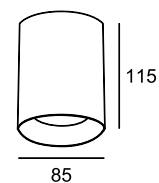

C014CL-01W
C014CL-01B

1 x GU10 50W