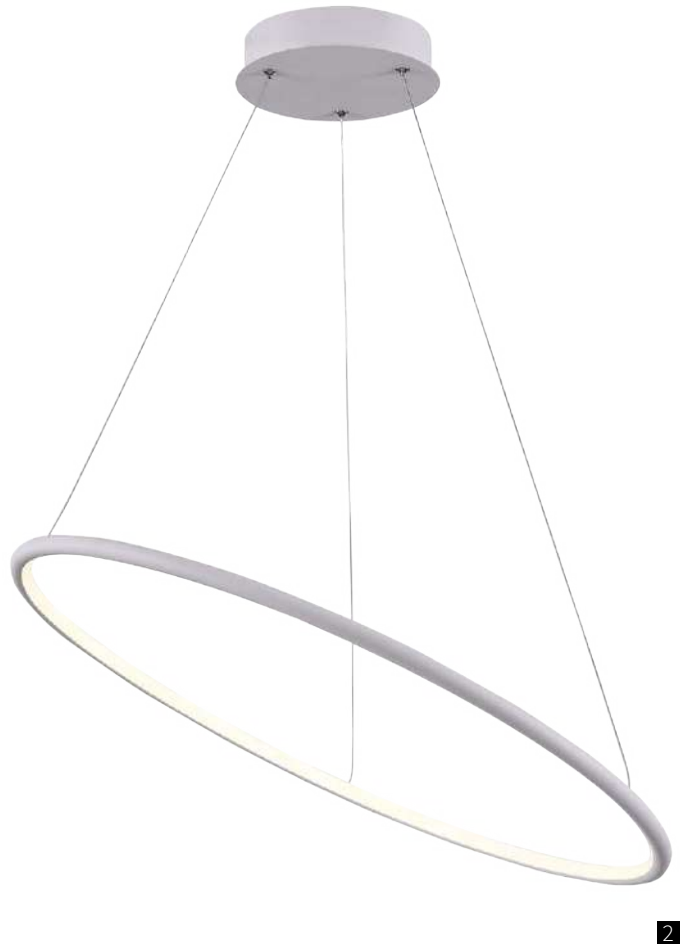

NOLA

Каркас из металла.
Различные диаметры подвесов.
Дизайн с использованием LED-модуля.

Белый/
W