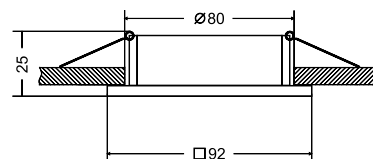

DL024-2-01W
DL024-2-01S
DL024-2-01B

1 x GU10 50W