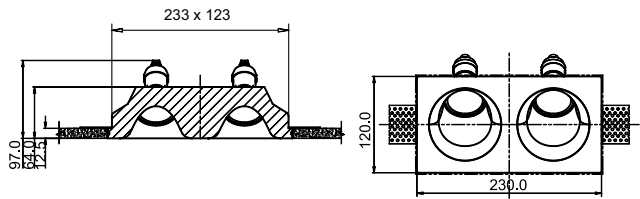

1 × GU10
35W

1 × GU10
35W

DL002-1-02-W

2 × GU10
35W

1 × GU10
35W

1 × GU10
35W

1 × GU10
35W

1 × GU10
35W