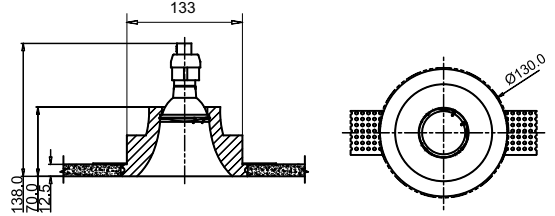

1 × GU10
35W

DL002-1-02-W