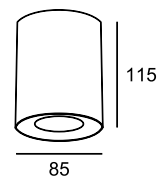

C012CL-01W
C012CL-01B

1 x GU10 50W