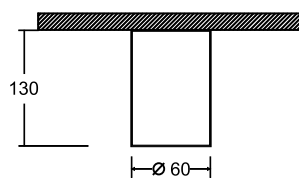

C010CL-01W
C010CL-01B

1 x GU10 50W