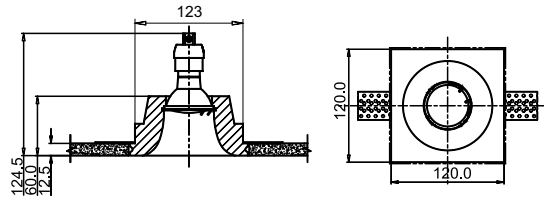

1 × GU10
35W

1 × GU10
35W

DL002-1-02-W

2 × GU10
35W

1 × GU10
35W

1 × GU10
35W

1 × GU10
35W

1 × GU10
35W