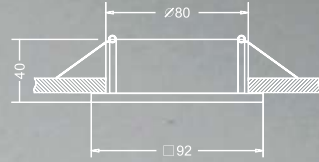

DL027-2-01B

1 x GU10 50W

DL025-2-01W

1 x GU10 50W

DL025-2-01B

1 x GU10 50W

AKRON

Встраиваемые светильники.
Корпус из алюминия. Регули-
ровка направления светового
потока в одной плоскости 30°.