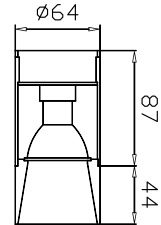

C007CW-01W
C007CW-01B

1 x GU10 50W