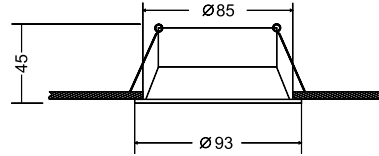

DL028-2-01W
DL028-2-01B

1 x GU10 50W