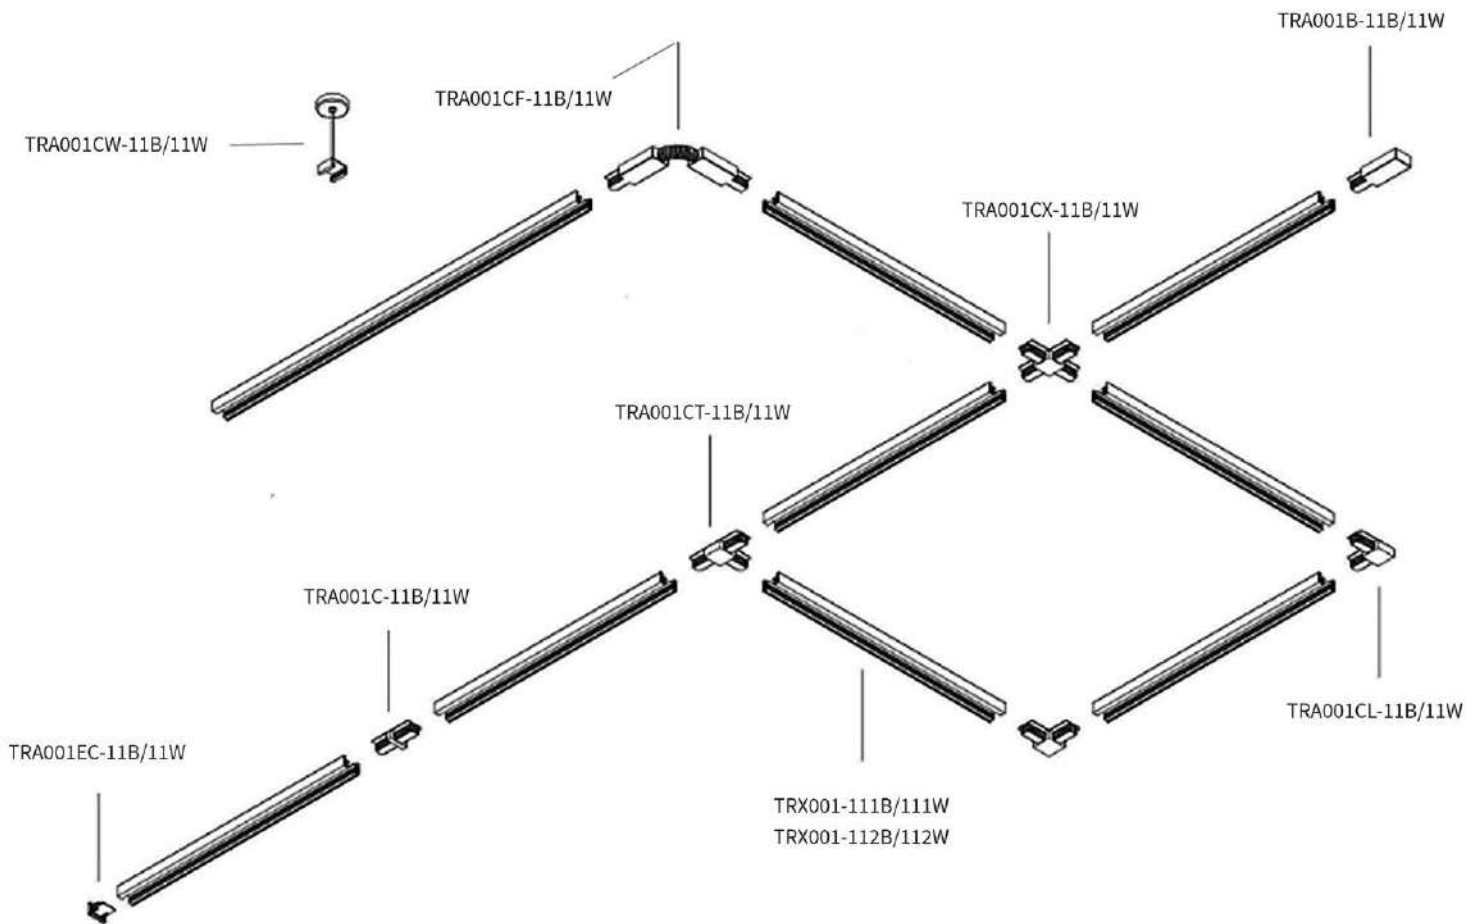

ACCESSORIES

Аксессуары для трековых светильников Maytoni. Шинопроводы TRX001-111/112 имеют плоские токопроводящие жилы, обеспечивающие наиболее стабильный контакт.