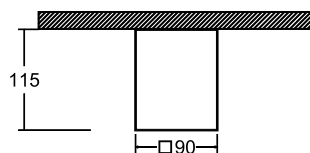

C013CL-01W
C013CL-01B

1 x GU10 50W