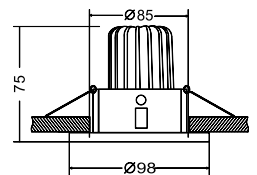

LED

DL034-2-L12W
DL034-2-L12B

LED 12W
950 Lumen/
3000 K