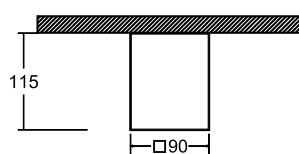

C015CL-01W
C015CL-01B

1 x GU10 50W