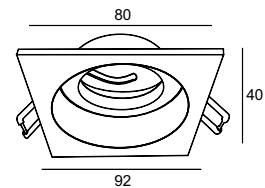

DL025-2-01W

1 x GU10 50W

DL025-2-01B

1 x GU10 50W

AKRON

Встраиваемые светильники.
Корпус из алюминия. Регули-
ровка направления светового
потока в одной плоскости 30°.

Белый/
W

Чёрный/
B

DL026-2-01W

1 x GU10 50W

DL026-2-01B

1 x GU10 50W