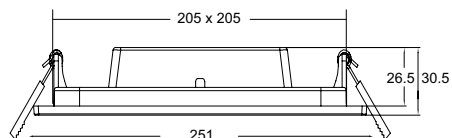

LED 18W
1600 Lumen/4000 K