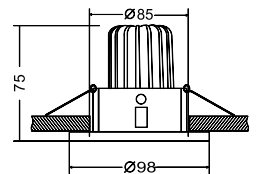

LED

DL031-2-L8W
DL031-2-L8B

LED 8W
650 Lumen/
3000 K