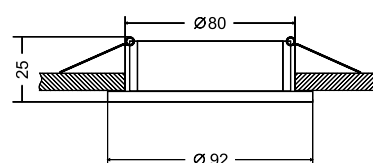

Встраиваемые светильники.
Корпус из алюминия. Регули-
ровка направления светового
потока в одной плоскости 30°.

DOT

Встраиваемые светильники.
Корпус из алюминия 2-х цветов.
Регулировка направления светового потока в одной плоскости 30°.