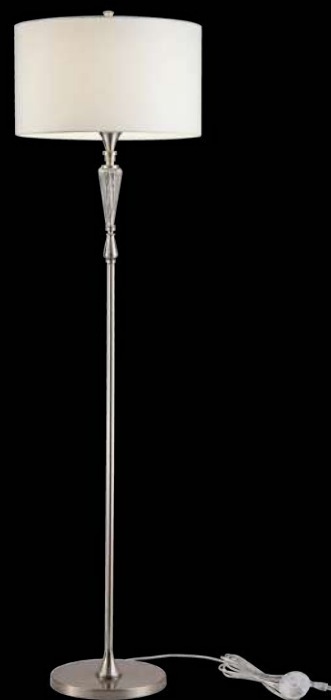

1 MOD014TL-01N

∅ 1 x E14 40W
↑ 460
□ d1=265/ d2=265/ h=170

2 MOD014CL-06N

∅ 6 x E14 40W
↑ 545 / 1460 ∅ 700

3 MOD014WL-01N

∅ 1 x E14 40W
↑ 260 ↔ 170 \ 260

4 MOD014FL-01N

∅ 1 x E27 40W
↑ 1580
□ d1=440/ d2=440/ h=255