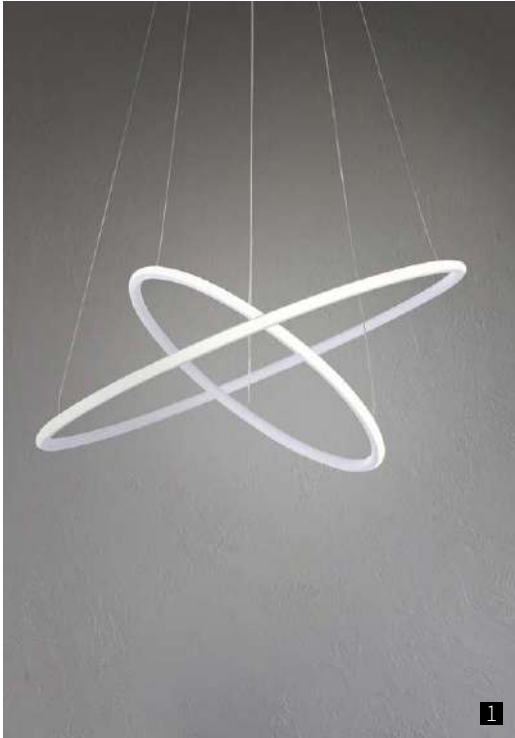

NOLA

Каркас из металла.
Различные диаметры подвесов.
Дизайн с использованием LED-модуля.

Белый/
W