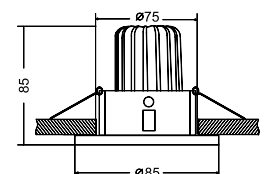

DOT

Встраиваемые светильники.
Корпус из алюминия 2-х цветов.
Регулировка направления светового потока в одной плоскости 30°.

DL028-2-01W
DL028-2-01B

1 x GU10 50W

DL029-2-01W
DL029-2-01B

1 x GU10 50W

YIN

Встраиваемые светильники.
Корпус из алюминия 2-х цветов.

DL030-2-01W
DL030-2-01B

1 x GU10 50W

DL034-2-L12W
DL034-2-L12B

LED 12W
1000Lumen/
3000 K

DL034-2-L8W
DL034-2-L8B

LED 8W
650Lumen/
3000 K