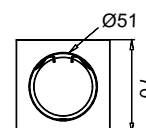

C006CW-01W

1 x GU10 30W