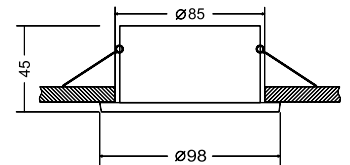

DL030-2-01W
DL030-2-01B

1 x GU10 50W

DL034-2-L12W
DL034-2-L12B

LED 12W
1000Lumen/
3000 K