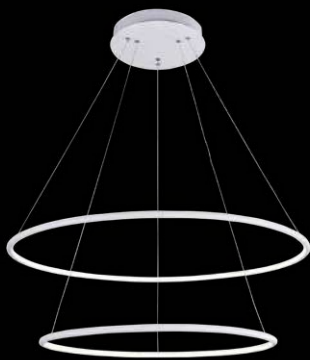

4. ↑ 280 ↔ 280 \ 48
3. 800 Lumen | 4. 1000 Lumen

5 MOD807TL-L18W

∅ LED 18W
↑ 320 ↔ 300 \ 120
900 Lumen

6

7

8

9

10

11

12

13

6 MOD807-PL-01-70-W	∅ LED 70W	↓ 400/1000 ∅ 1200	4200 Lumen
7 MOD807-PL-01-60-W	∅ LED 60W	↓ 300/1000 ∅ 1000	3800 Lumen
8 MOD807-PL-01-48-W	∅ LED 48W	↓ 200/1000 ∅ 800	2900 Lumen
9 MOD807-PL-02-85-W	∅ LED 85W	↓ 400/1000 ∅ 800	4800 Lumen
10 MOD807-PL-01-24-W	∅ LED 24W	↓ 200/1000 ∅ 400	1400 Lumen
11 MOD807-PL-03-110-W	∅ LED 110W	↓ 500/1000 ∅ 800	5500 Lumen
12 MOD100PL-L47W	∅ LED 47W	↓ 200/1000 ∅ 525	3000 Lumen
13 MOD100PL-L88W	∅ LED 110W	↓ 400/1000 ∅ 730	6900 Lumen