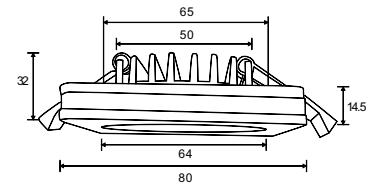

LED 7W
400 Lumen