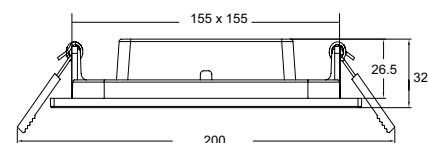

DL020-6-L12W

LED 12W
1000 Lumen/2800-6000 K