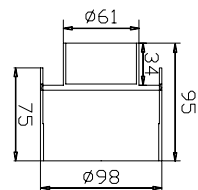

PAULINE

Потолочный светильник.
Корпус из алюминия 2-х цветов
и акрила.

Белый/
W Чёрный/
B

C007CW-01W
C007CW-01B

1 x GU10 50W

C008CW-01W
C008CW-01B

1 x GU10 50W

PLANET

Потолочный светильник.
Корпус из алюминия 2-х цветов.
Два источника света: основной
и подсветка. Работает в 3-х
режимах освещения. Встроенный
LED-модуль.

Белый/
W Чёрный/
B

C009CW-L16W
C009CW-L16B

LED 16W
1150 Lumen

C009CW-L12W
C009CW-L12B

LED 12W
600 Lumen