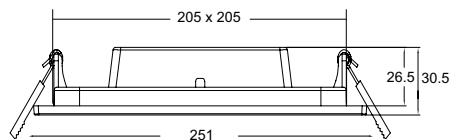

LED 18W
1600 Lumen/3000 K