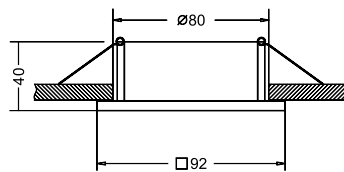

DL025-2-01W

1 x GU10 50W

DL025-2-01B

1 x GU10 50W

AKRON

Встраиваемые светильники.
Корпус из алюминия. Регули-
ровка направления светового
потока в одной плоскости 30°.

Белый/
W

Чёрный/
B

DL026-2-01W

1 x GU10 50W

DL026-2-01B

1 x GU10 50W