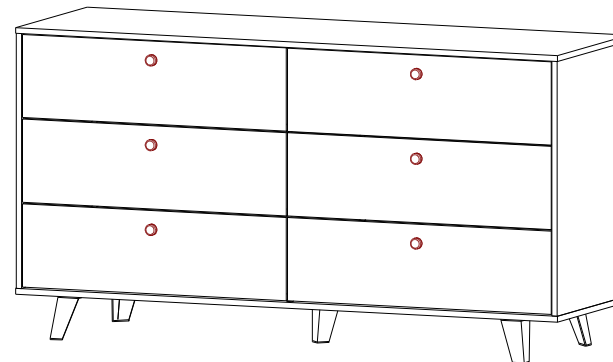

Гарантийный срок: Мебель бытовая - 24 мес., мебель детская - 18 мес., мебель для
сидения и лежания - 12 мес., мебель детская для сидения и лежания - 12 мес.

Инструкция по сборке

Комод 56.02

«Адажио»

(850x1600x500)