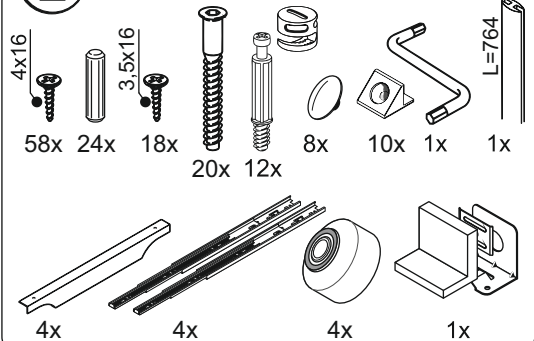

JULIA Drawer 4dr

Спальня ДЖУЛИЯ

Комод 4 ящ

820 ↔ 800 ↘ 400

#	Quantity	↔	↗
1	1	760	380
2	1	760	380
3	1	800	400
4	1	800	380
5	2	776	385
6	4	350	120
7	4	709	120
8	4	719	344
9	4	350	120
10	1	794	190
11	3	794	190

2

3

4

6

7

8

10x
3,5x16

9