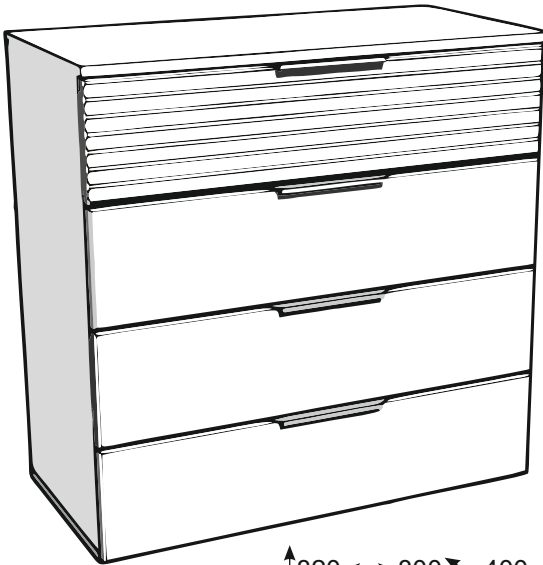

JULIA Drawer 4dr

Спальня ДЖУЛИЯ

Комод 4 ящ

820 ↔ 800 ↘ 400

#	Quantity	↔	↗
1	1	760	380
2	1	760	380
3	1	800	400
4	1	800	380
5	2	776	385
6	4	350	120
7	4	709	120
8	4	719	344
9	4	350	120
10	1	794	190
11	3	794	190