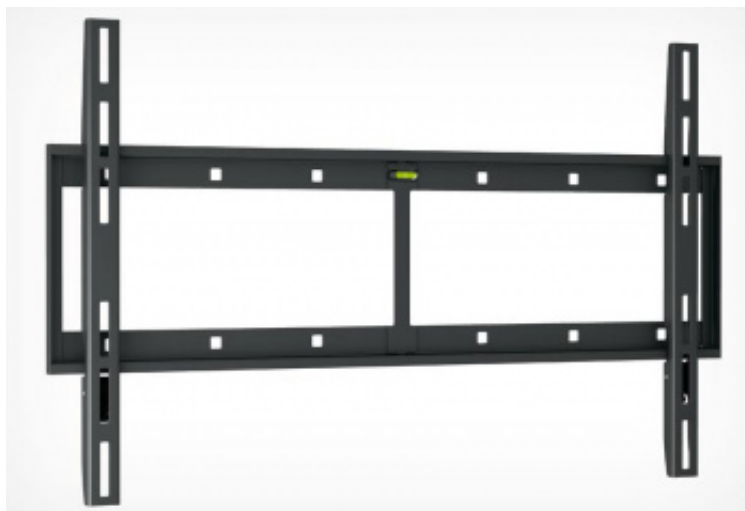

Кронштейн для телевизора Holder LCD-F6607 черный 42"-65" макс.60кг настенный фиксированный

ID 939881

Основные характеристики

Назначение	для телевизора
Тип крепления	Кронштейн
Мин. диагональ	42 "
Макс. диагональ	65 "
Подходит для телевизоров с диагональю	42", 43", 46", 48", 50", 52", 55", 60", 65"
Максимальный вес оборудования	60 кг

Конструкция

Способ регулировки	фиксированный
Установка	настенный
Расстояние от стены / потолка (макс)	2.3 см
Стандарт VESA	VESA MIS-F
Поддержка крепления VESA	200x200, 300x200, 300x300, 400x200, 400x400, 600x400

Корпус

Цвет

черный

Увелиненное основание по размеру и толщине металла обеспечивает надежное крепление техники весом до 60 кг. Конструкция основания равномерно распределяет нагрузку на кронштейн.

Система «Двойной крюк» обеспечивает двойную надежность фиксации ТВ на кронштейне. Нагрузка на планку основания распределяется равномерно.

Автоматическая защелка фиксирует ТВ на кронштейне за один щелчок. Защелка на опоре срабатывает автоматически.

Вкладыш толщиной 2 мм обеспечивает максимальную надежность кронштейна.

Кронштейн крепится к стене на 4 винта. Также в конструкции предусмотрены 4 дополнительных страховочных отверстия.