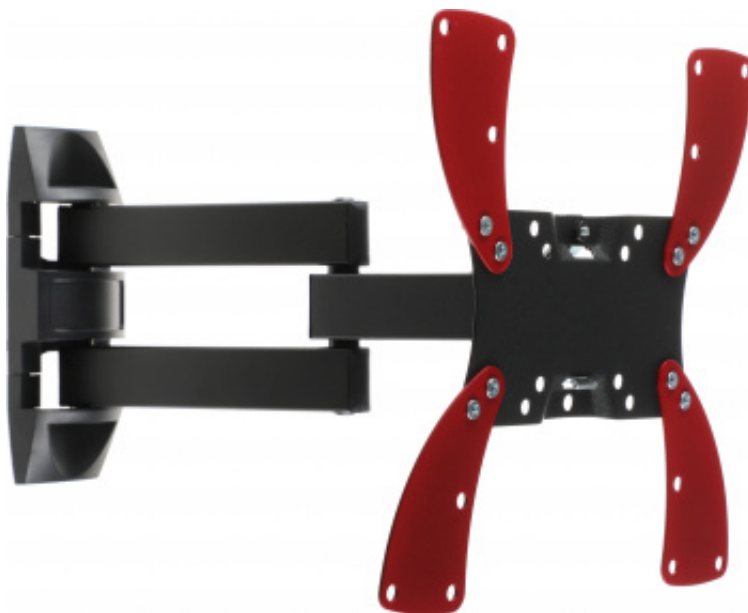

Кронштейн для телевизора Holder LCDS-5066 черный 22"-42"
макс.30кг настенный поворот и наклон

ID 803341

Основные характеристики

Назначение	для телевизора
Тип крепления	Кронштейн
Мин. диагональ	22 "
Макс. диагональ	42 "
Подходит для телевизоров с диагональю	22", 24", 26", 28", 32", 37", 39", 40", 42"
Максимальный вес оборудования	30 кг

Конструкция

Способ регулировки	поворот и наклон
Установка	настенный
Расстояние от стены / потолка (мин)	6 см
Расстояние от стены / потолка (макс)	31.5 см

Угол наклона	-20/+20 °
Угол поворота	-350/+350 °
Стандарт VESA	VESA MIS-D, VESA MIS-E, VESA MIS-F
Поддержка крепления VESA	100x100, 200x100, 200x200, 200x300, 300x300, 75x75

Особенности

Особенности	телевизор можно наклонять, поворачивать и прижимать к стене. угол наклона и поворота ТВ меняется движением одной руки. фиксирующий механизм надежно удерживает телевизор. в набор входят все необходимые крепежи и инструкция по установке.
-------------	---

Корпус

Цвет	черный
------	--------