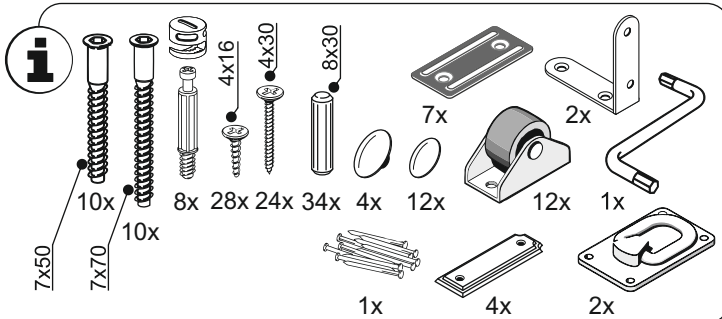

Valency Trestle bed 90 no base

Система Валенсия КРОВАТЬ_ТОПЧАН 90 без основания под матрас

1/2

#	Quantity	↔	↗
1	1	2008	681
2	1	2008	236
3	1	1914	120
4	1	820	120
5	1	1998	190
6	1	820	120
7	1	873	60

2/2

#	Quantity	↔	↗
8	1	1914	804
9	1	975	681
10	2	2006	60
11	1	975	681
12	3	902	648

1

4x30

x4

#

1

10

2

14x