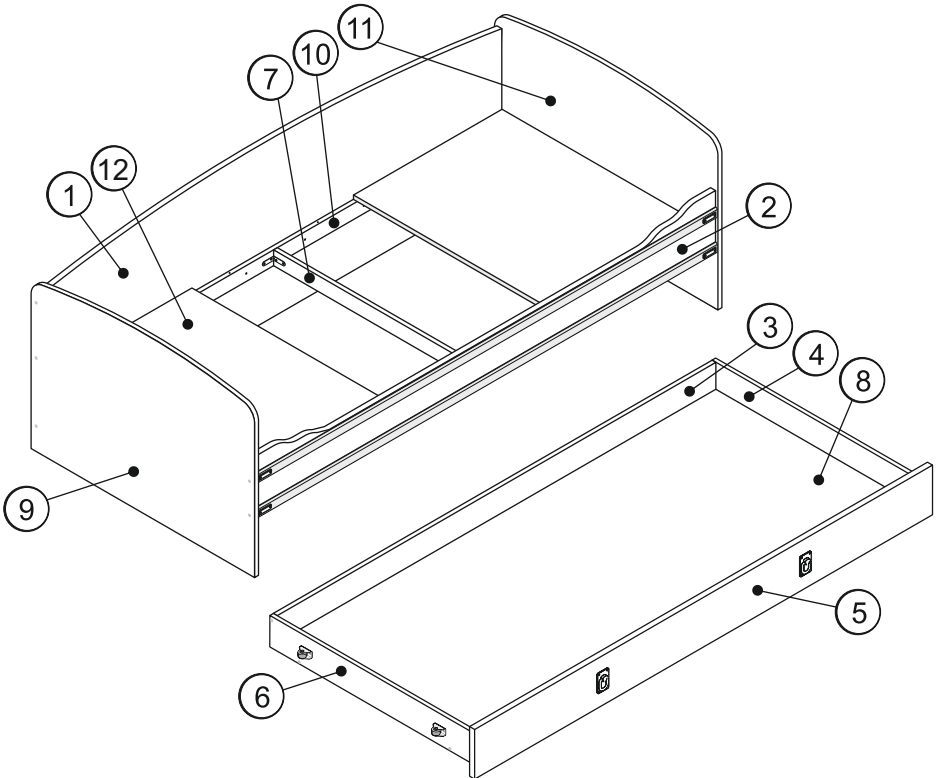

Valency Trestle bed 90 no base

Система Валенсия КРОВАТЬ_ТОПЧАН 90 без основания под матрас

1/2

#	Quantity	↔	↗
1	1	2008	681
2	1	2008	236
3	1	1914	120
4	1	820	120
5	1	1998	190
6	1	820	120
7	1	873	60

2/2

#	Quantity	↔	↗
8	1	1914	804
9	1	975	681
10	2	2006	60
11	1	975	681
12	3	902	648

1

4x30

x4

#

1

10

2

14x