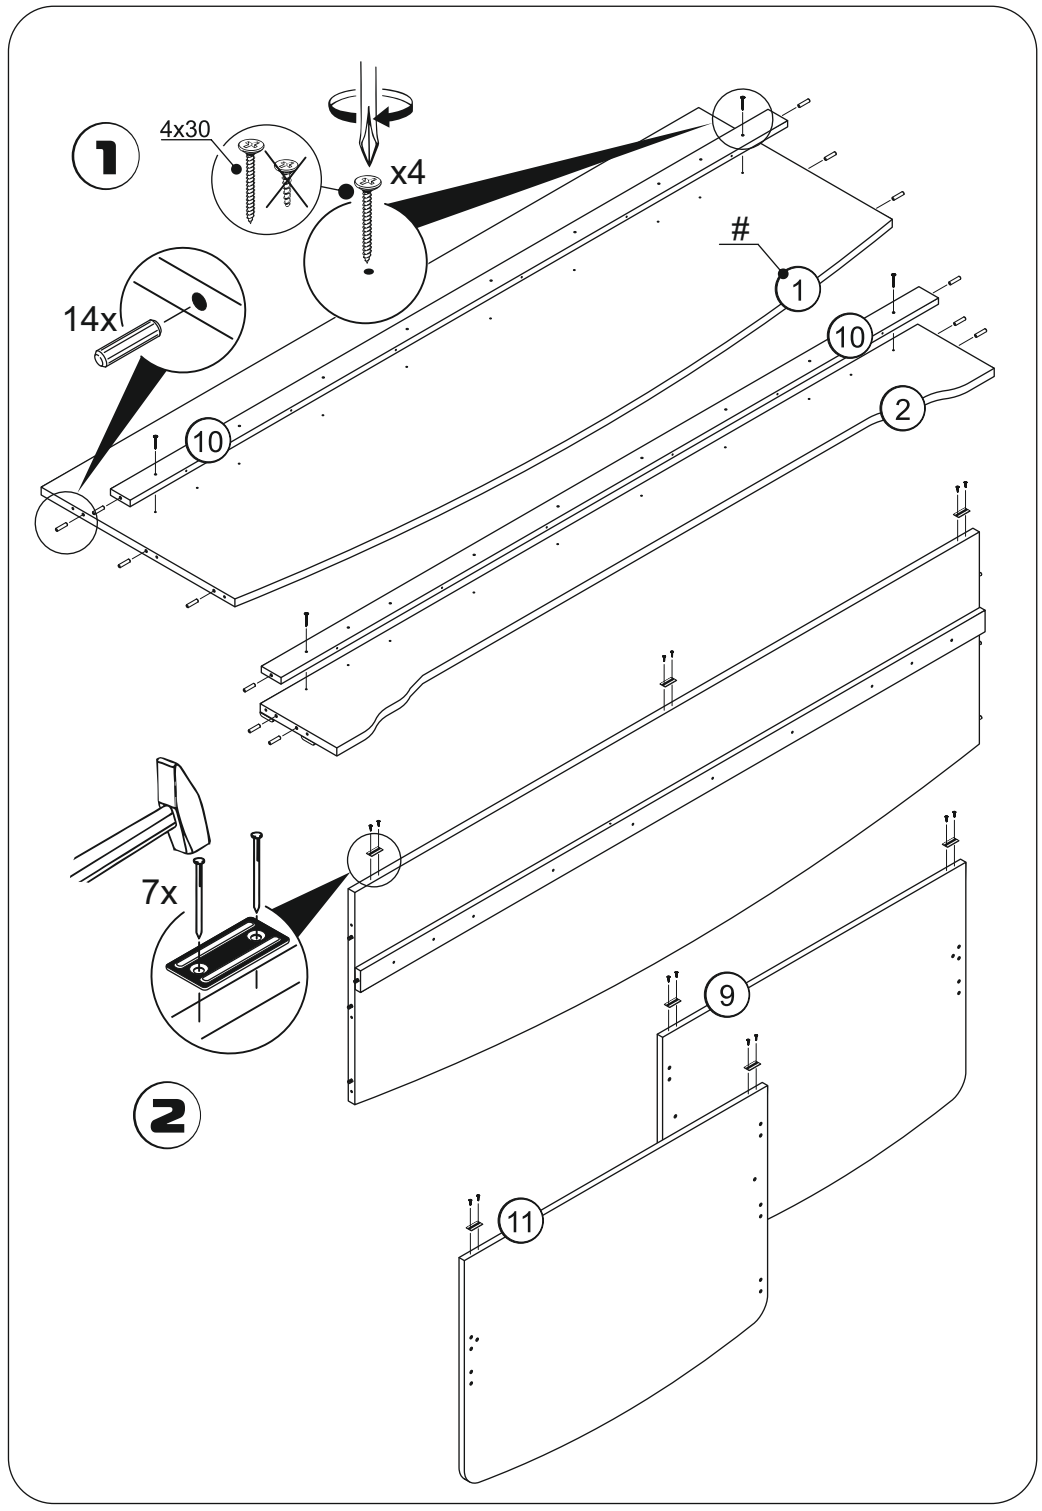

Valency Trestle bed 90 no base

Система Валенсия КРОВАТЬ_ТОПЧАН 90 без основания под матрас

1/2

#	Quantity	↔	↗
1	1	2008	681
2	1	2008	236
3	1	1914	120
4	1	820	120
5	1	1998	190
6	1	820	120
7	1	873	60

2/2

#	Quantity	↔	↗
8	1	1914	804
9	1	975	681
10	2	2006	60
11	1	975	681
12	3	902	648

1

4x30

x4

#

1

10

2

14x

10

7x

9

2

11

15

16

17