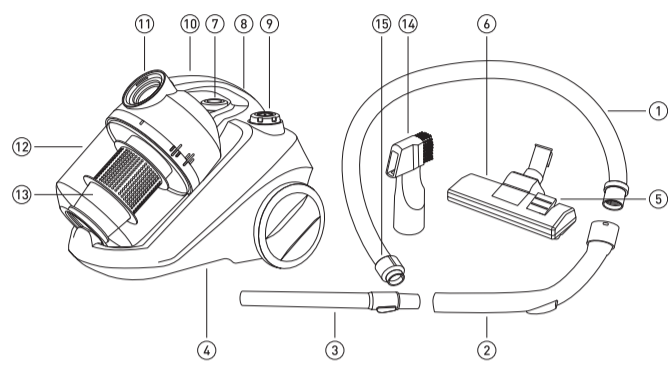

LUAZON ПЫЛЕСОС БЕЗМЕШКОВЫЙ

Модель: LUC-1801.
Артикул: 3914640.

ИНСТРУКЦИЯ ПО ЭКСПЛУАТАЦИИ

Благодарим за приобретение продукции LuazON. Перед использованием прибора внимательно прочитайте инструкцию.

Безмешковый пылесос LuazON предназначен для сухой уборки помещений. Прибор эффективно собирает пыль с любых поверхностей. Пылесос имеет вместительный съемный контейнер объемом 2 литра.

ХАРАКТЕРИСТИКИ:

- объем контейнера: 2 л;
- съемный контейнер-пылесборник;
- циклонная фильтрация;
- щетка для пола / ковровых покрытий;
- комбинированная насадка для чистки труднодоступных мест;
- работает от сети 220 В;
- мощность: 1600 Вт.

Комплектация: пылесос с установленным контейнером-пылесборником, гибкий шланг, ручка гибкого шланга, телескопическая удлинительная / пластиковая трубка (в зависимости от модели), щетка для пола / ковровых покрытий, двусторонняя насадка для чистки труднодоступных мест, инструкция, гарантийный талон.

Гарантия: 12 месяцев.

Внимание!

Производитель оставляет за собой право изменять внешний вид и комплектацию товара без предупреждения.

LUAZON

Модель: LUC-1801.
Артикул: 3914640.

1. Гибкий шланг
2. Ручка гибкого шланга
3. Телескопическая удлинительная / пластиковая трубка (в зависимости от модели)
4. Корпус
5. Переключатель режимов: пол / ковровое покрытие
6. Щетка для пола / ковровых покрытий
7. Кнопка сдвигания сетевого шнура
8. Фиксатор контейнера-пылесборника
9. Кнопка ON / OFF для включения / выключения
10. Ручка для переноски
11. Воздухозаборное отверстие
12. Съемный контейнер-пылесборник
13. Колба с фильтром
14. Двусторонняя насадка для чистки труднодоступных мест
15. Фиксатор гибкого шланга

МЕРЫ БЕЗОПАСНОСТИ

- Прибор предназначен для бытового использования в соответствии с данной инструкцией.
- Используйте прибор только по назначению.
- Перед эксплуатацией убедитесь, что напряжение вашей электросети соответствует рабочему напряжению прибора.
- Не оставляйте включенный прибор без присмотра.
- Когда устройство не используется, отключайте его от сети. Отключая прибор от электросети, держитесь за вилку, а не за сетевой шнур.
- Не используйте прибор вблизи источников тепла и влаги.

LUAZON

ГАРАНТИЙНЫЙ ТАЛОН №

Наименование изделия _____
Номер модели _____
Серийный номер _____
Дата изготовления _____
Дата продажи «__» _____ 20__ г. _____ М.П.

Условия гарантии:

Уважаемый покупатель! Вы приобрели изделие, произведенное под ТМ LuazON. Данный талон дает вам право на устранение дефектов изделия в авторизованных сервисных центрах в течение 12 месяцев со дня продажи. Все условия гарантии осуществляются в соответствии с действующим законодательством. Проследите, чтобы данный талон был правильно заполнен и имел печать торгующей организации. В случае возникновения неисправности техники в течение гарантийного срока вы можете обратиться в авторизованный сервисный центр. Сервисный центр произведет ремонт или выпишет акт в случае невозможности ремонта данного изделия. На основании этого акта вы можете обратиться в торгующую организацию, в которой было приобретено изделие, для обмена. Гарантия не включает в себя периодическое обслуживание, установку, настройку и чистку изделия, порядок изложен в инструкции по эксплуатации.

КОРЕШОК К ТАЛОНУ №	КОРЕШОК К ТАЛОНУ №
Дата продажи «__» _____ 20__ г.	Дата продажи «__» _____ 20__ г.
Наименование _____	Наименование _____
Модель _____	Модель _____
Сер. номер _____	Сер. номер _____
Ф.И.О. Клиента _____	Ф.И.О. Клиента _____
Телефон _____	Телефон _____
Адрес _____	Адрес _____
_____ М.П.	_____ М.П.
Подпись продавца _____	Подпись продавца _____

LUAZON

Гарантийное обслуживание не производится:

- при несоблюдении правил эксплуатации изделия, установленных в инструкции по эксплуатации;
- при попадании внутрь посторонних предметов, жидкостей, насекомых;
- при ремонте неуполномоченными на это лицами, а также при других не предусмотренных инструкцией вмешательствах;
- при механических повреждениях, возникших по вине потребителя;
- при использовании изделия в целях, для которых оно не предназначено.