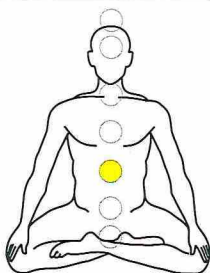

Лечебные свойства

В старинном лечебнике про сардоникс было сказано: «Кто, растерши его в воде, выпьет эту воду, у того спадет опухоль на животе и получит он облегчение». Как уже говорилось, в старину различали «женские» и «мужские» сардониксы. Первые якобы способствовали зачатию, а вторые помогали быстрому исцелению от ран и язв. Современные литотерапевты считают, что сардоникс ускоряет процессы регенерации и поэтому помогает более быстрому сращиванию костей после переломов. Сардоникс оказывает благотворное влияние на органы пищеварения, на эндокринную систему и на селезенку.

Влияние на чакры

Солнечного сплетения,

которая влияет на печень, селезенку и остальные органы пищеварительной системы; эта чakra связана с волей, управлением эмоциями и воображением

Энергия

восприимчивая Инь