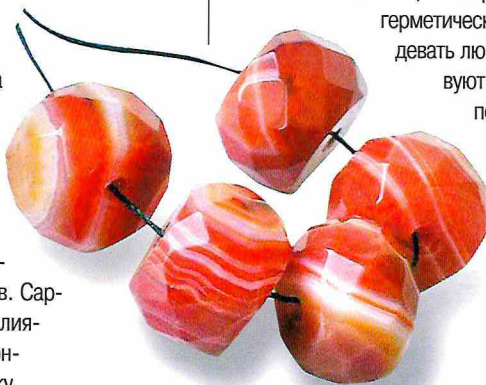

Лечебные свойства

В старинном лечебнике про сардоникс было сказано: «Кто, растерши его в воде, выпьет эту воду, у того спадет опухоль на животе и получит он облегчение». Как уже говорилось, в старину различали «женские» и «мужские» сардониксы. Первые якобы способствовали зачатию, а вторые помогали быстрому исцелению от ран и язв. Современные литотерапевты считают, что сардоникс ускоряет процессы регенерации и поэтому помогает более быстрому сращиванию костей после переломов. Сардоникс оказывает благотворное влияние на органы пищеварения, на эндокринную систему и на селезенку.