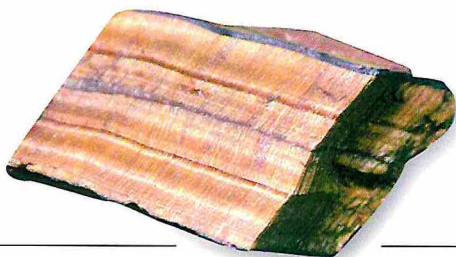

Энергия

проективная Ян

Знаки Зодиака

♊ Близнецы ♎ Дева

Иные названия, разновидности

Соколиный глаз — вариант тигрового глаза с волокнистым материалом крокидолитом