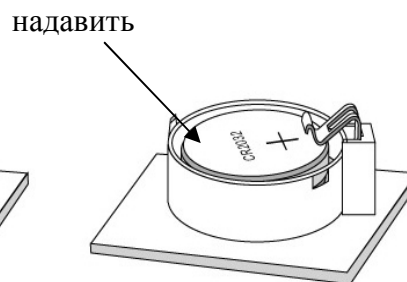

### Установка элементов питания.

- Откройте отсек для батареек.
- Удалите защитную плёнку с контактов.
- Вставьте батарейку в отсек так, чтобы она верхним концом зашла под электрод (См. Рис2)
- Нажав на противоположный край батарейки, вставьте её в отсек (См.Рис3).

**Внимание!** При установке батареек соблюдайте полярность. Во избежание поломки электрода, а также снижения его жёсткости и ухудшения электрического контакта не следует подвергать его физическому воздействию при установке батареек.

Рис.1

Рис.2

Рис.3

## Использование

1. На задней стенке весов находится переключатель, при помощи которого Вы можете выбрать необходимую единицу измерения веса (кг/фунт/стоун).

2. Установите весы на твердую, горизонтальную поверхность. Весы готовы к работе.
3. Встаньте на весы, через несколько секунд на дисплее отразится Ваш вес.