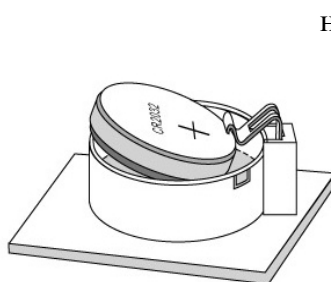

**Внимание!** При установке батареек соблюдайте полярность. Во избежание поломки электрода, а также снижения его жёсткости и ухудшения электрического контакта не следует подвергать его физическому воздействию при установке батареек.

Рис.1

Рис.2

Рис.3

## Использование

1. На задней стенке весов находится переключатель, при помощи которого Вы можете выбрать необходимую единицу измерения веса (кг/фунт/стоун).

2. Установите весы на твердую, горизонтальную поверхность. Весы готовы к работе.
3. Встаньте на весы, через несколько секунд на дисплее отразится Ваш вес.