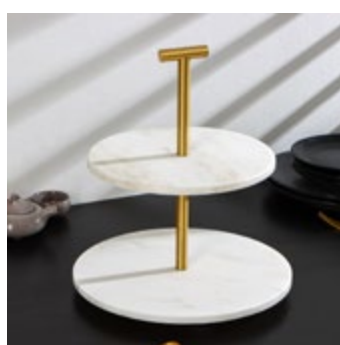

# Посуда для подачи Marble из светлого мрамора **MAGISTRO**

**Блюдо**  
мрамор, d = 25 см  
[9404886](#)

**Поднос**  
мрамор, 37,5 × 17,5 см  
[9404885](#)

**Блюдо для подачи**  
мрамор, бамбук, 36 × 23 см  
[7038911](#)