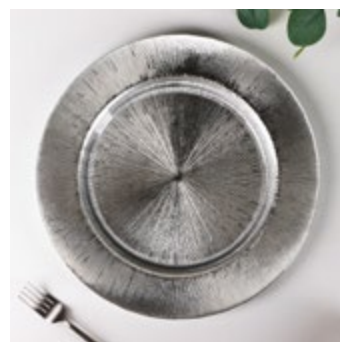

Тарелка подстановочная
32,5 × 2,5 см
[9762560](#)