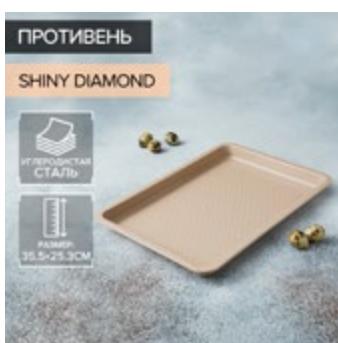

# MAGISTRO

Форма для выпечки  
22.5 × 22.5 × 5 см  
[7362241](#)

Форма для выпечки  
39.4 × 28.8 × 3.2 см, 12 ячеек  
[7362240](#)

Форма для пиццы  
39 × 1.5 см  
[7362242](#)

Противень  
25.3 × 25.3 × 5 см  
[7362243](#)