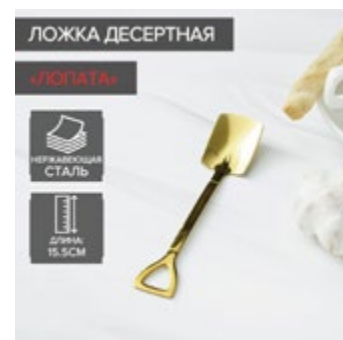

Ложка десертная
15,5 × 3,5 см
[6968746](#)