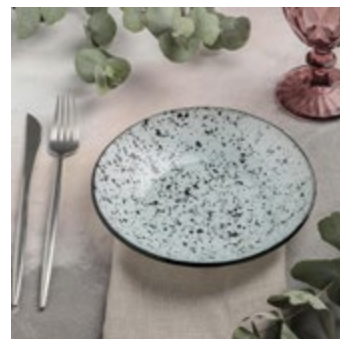

Салатник
18,5 × 4 см
[4495295](#)