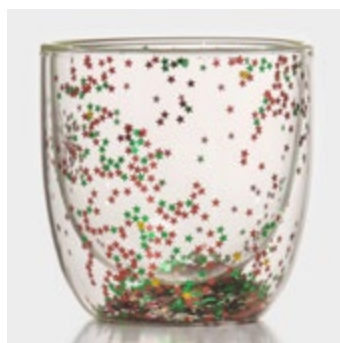

Стакан с двойными стенками
250 мл, 8,3 × 8,5 см
[6919854](#)