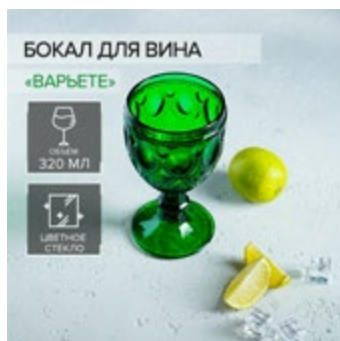

Бокал
320 мл, 8,5 × 16 см
[4192570](#)