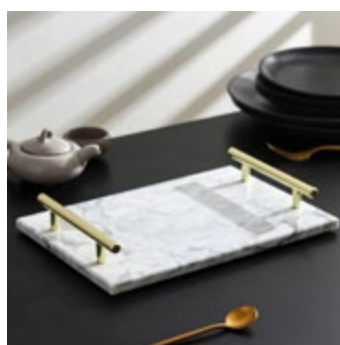

Поднос
мрамор, 39,5 × 19,5 см
[7038901](#)