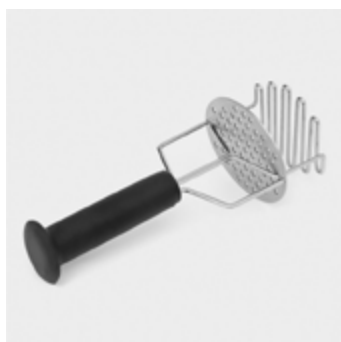

Кухонные инструменты Adagio

Толкушка для картофеля
[7514877](#)