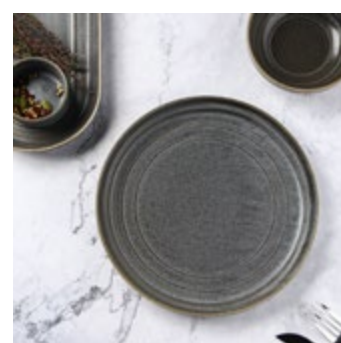

Тарелка обеденная
22 × 2.5 см
[7410594](#)