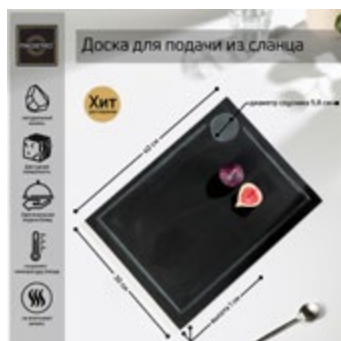

Доски для подачи Valley

MAGISTRO

Доска для подачи с кровостоком и соусником
сланец, 30 × 40 см
[7038890](#)