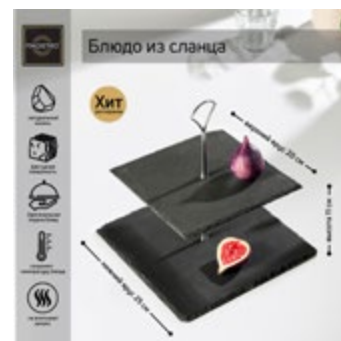

Блюдо
сланец, d = 25, 20 × 28 см
[7038887](#)