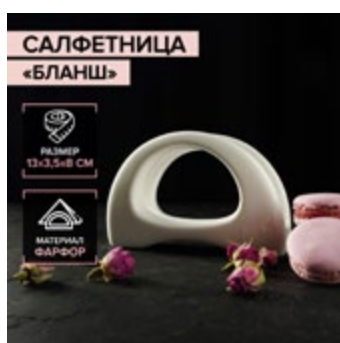

# MAGISTRO

**Салатник**  
30.5 см  
[5204531](#)

**Салфетница**  
11.5 × 5 × 8 см  
[3613168](#)

**Салфетница**  
12 × 4 × 7 см  
[4177910](#)

**Салфетница**  
13 × 3.5 × 8 см  
[4177909](#)

**Сахарница**  
250 мл, 9.5 × 8 см  
[2784665](#)