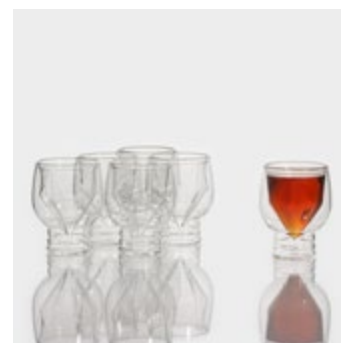

Набор стопок с двойными стенками
100 мл, 6 шт.
[9347903](#)