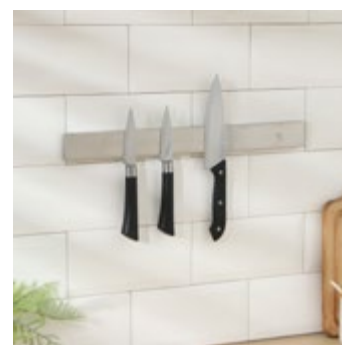

## Кухонные принадлежности

**Держатель для бумажных полотенец**  
[6961931](#)

**Держатель для ножей магнитный**  
бамбук, 43 см  
[9039460](#)

**Держатель для ножей магнитный**  
нержавеющая сталь, 40 см  
[9039452](#)