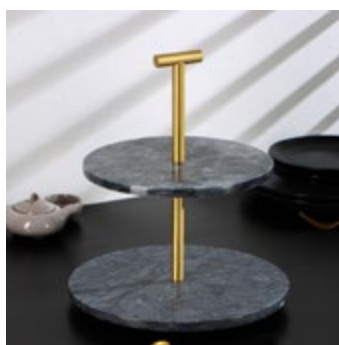

Блюдо
мрамор, d = 30, 25 × 33 см
[7038893](#)