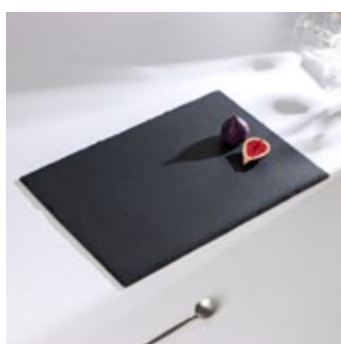

# MAGISTRO

**Доска для подачи с кровостоком и соусником**  
сланец, 30 × 40 см  
[7038890](#)

**Доска для подачи**  
сланец, 35 × 20 см  
[7038879](#)

**Доска для подачи**  
сланец, 40 × 12 см  
[7038880](#)