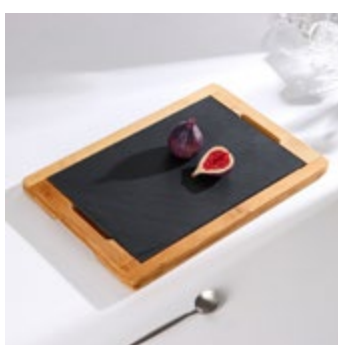

**Поднос из мрамора**  
25 × 29 см  
[9404890](#)

**Блюдо**  
сланец  
[7038905](#)

**Блюдо**  
сланец, d = 25, 20 × 28 см  
[7038885](#)

**Блюдо**  
сланец, d = 25, 20 × 28 см  
[7038887](#)

**Блюдо**  
сланец, d = 30/25/20 × 36 см  
[7038886](#)