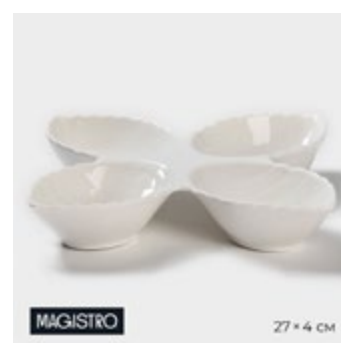

**Мармит**  
1200 мл, 27,5 × 23,2 × 12 см  
[5155174](#)

**Тарелка для пасты**  
20 × 4,7 см  
[4177883](#)

**Тарелка обеденная**  
24 см  
[9216749](#)

**Мармит**  
1100 мл, 26 × 16.5 × 6 см  
[7364922](#)

**Масленка**  
16 × 8 см  
[4177914](#)

**Менажница**  
25 см  
[5204549](#)

**Менажница**  
3 ячейки, 28 × 8.5 × 4.5 см  
[4177905](#)

**Менажница**  
4 секции, 30 см  
[5204561](#)

**Менажница**  
4 ячейки, 27 × 4 см  
[4177919](#)