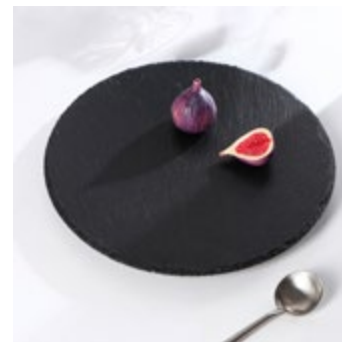

**Поднос**  
сланец, 40 × 12 см  
[7038883](#)

**Поднос**  
сланец, 45 × 30 см  
[7038884](#)

**Доска для подачи**  
сланец, 30 × 29 см  
[7038908](#)

**Подставка для торта**  
сланец, d = 40 см  
[9404897](#)