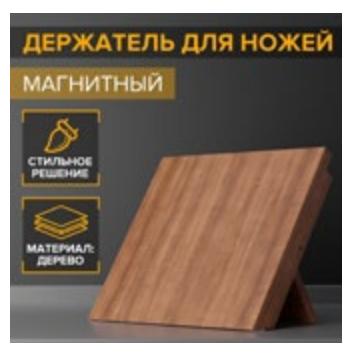

## Кухонные принадлежности

**Держатель для бумажных полотенец**  
[6961931](#)

**Держатель для ножей магнитный**  
бамбук, 43 см  
[9039460](#)

**Держатель для ножей магнитный**  
нержавеющая сталь, 40 см  
[9039452](#)