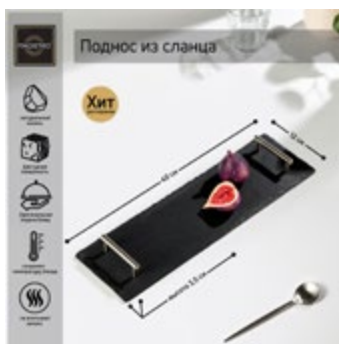

Поднос
сланец, 40 × 12 см
[7038883](#)