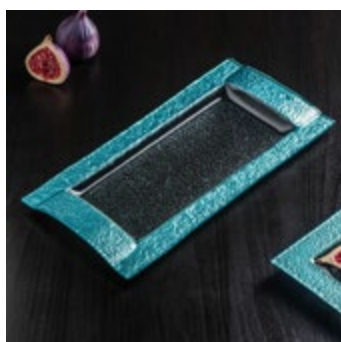

## Посуда из стекла «Нофис»

Блюдо сервировочное  
28 × 15 × 3,5 см  
[4495290](#)

Блюдо сервировочное  
32,5 × 18 × 2,5 см  
[4495289](#)

Блюдо сервировочное  
16 × 32 × 1,5 см  
[7129833](#)

Блюдо сервировочное  
16 × 32 × 1,5 см  
[7129835](#)

Блюдо сервировочное  
16 × 32 × 1,5 см  
[7129834](#)

Блюдо сервировочное  
32 × 16 × 2,5 см  
[7129839](#)

Блюдо сервировочное  
32 × 16 × 2,5 см  
[7129841](#)

Блюдо сервировочное  
32 × 16 × 2,5 см  
[7129840](#)