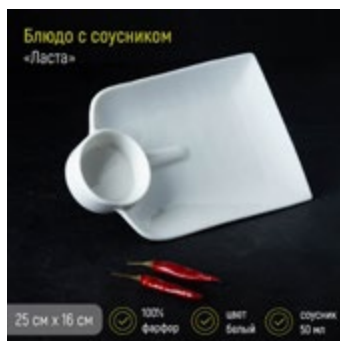

Блюдо с соусником
24.5 × 15.5 × 2.6 см
[4177917](#)