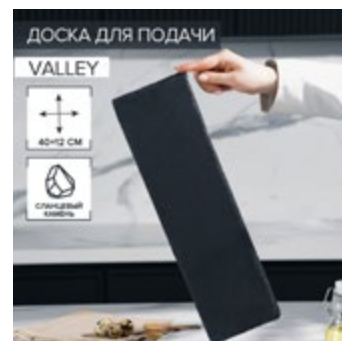

# MAGISTRO

**Доска для подачи с кровостоком и соусником**  
сланец, 30 × 40 см  
[7038890](#)

**Доска для подачи**  
сланец, 35 × 20 см  
[7038879](#)

**Доска для подачи**  
сланец, 40 × 12 см  
[7038880](#)