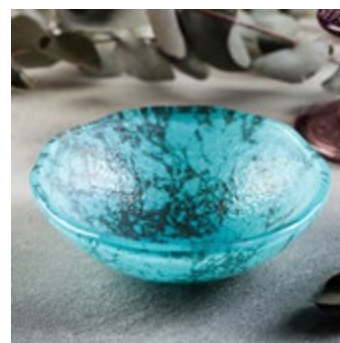

Миска
d = 12,5 см
[4981446](#)