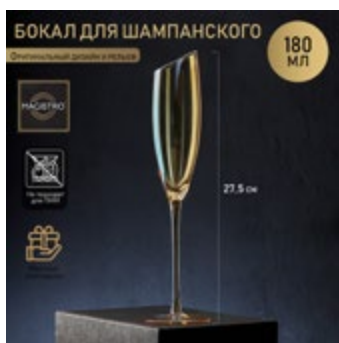

Бокал для шампанского
180 мл, 5,5 × 27,5 см
[7520407](#)