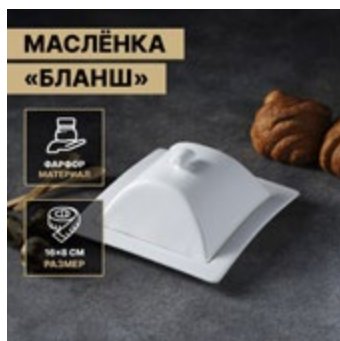

**Мармит**  
1200 мл, 27,5 × 23,2 × 12 см  
[5155174](#)

**Тарелка для пасты**  
20 × 4,7 см  
[4177883](#)

**Тарелка обеденная**  
24 см  
[9216749](#)

**Мармит**  
1100 мл, 26 × 16.5 × 6 см  
[7364922](#)