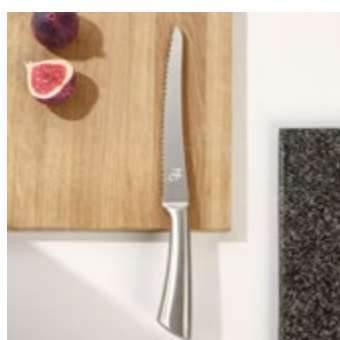

Нож хлебный
лезвие 19.5 см
[7422028](#)