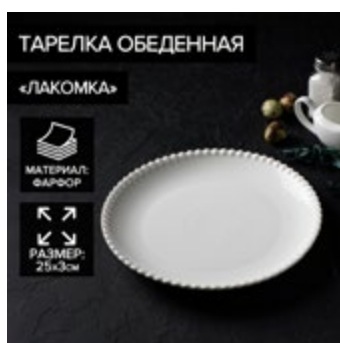

ПОСУДА ИЗ ФАРФОРА  
«ЛАКОМКА»

**MAGISTRO**<sup>TM</sup>

**Тарелка обеденная**  
20.5 × 2.5 см  
[9318455](#)

**Тарелка обеденная**  
25 × 2 см  
[9383910](#)

**Тарелка обеденная**  
30 см  
[5799690](#)

**Тарелка обеденная**  
25 × 3 см  
[4177876](#)