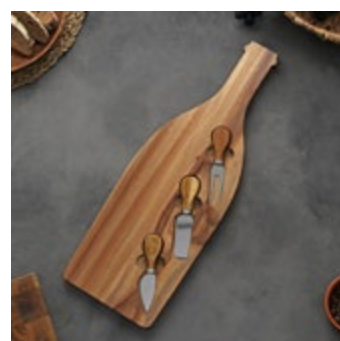

Набор для подачи сыра
3 ножа, акация
[9115438](#)