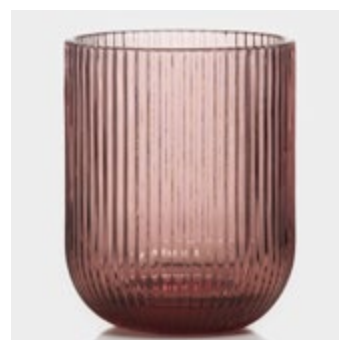

Стакан
260 мл, 7,5 × 9,5 см
[9660682](#)