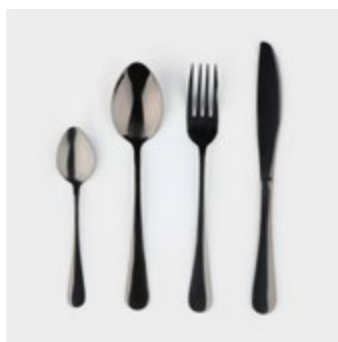

Набор столовых приборов
24 предмета
[7586750](#)