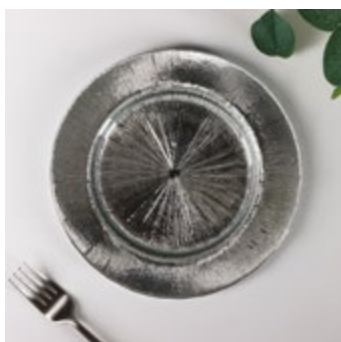

# MAGISTRO

Подставка для торта  
вращающаяся  
d = 32 см  
[6248543](#)

Подставка для торта  
d = 32 см  
[6248549](#)

Подставка для торта  
вращающаяся  
d = 32 см  
[6248541](#)

Тарелка десертная  
0,5 × 1,5 см  
[9762558](#)