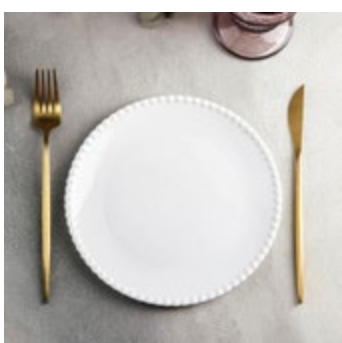

**Блюдо для подачи**  
25 × 12 × 1,5 см  
[7410638](#)

**Блюдо для подачи**  
30 × 10 × 2 см  
[7410642](#)

**Блюдо для подачи**  
33,5 × 24 × 1,5 см  
[7410643](#)

**Блюдо для подачи**  
16 × 1,6 см  
[7410633](#)

ПОСУДА ИЗ ФАРФОРА  
«ЛАКОМКА»

**MAGISTRO**<sup>TM</sup>

**Тарелка обеденная**  
20.5 × 2.5 см  
[9318455](#)

**Тарелка обеденная**  
25 × 2 см  
[9383910](#)

**Тарелка обеденная**  
30 см  
[5799690](#)

**Тарелка обеденная**  
25 × 3 см  
[4177876](#)