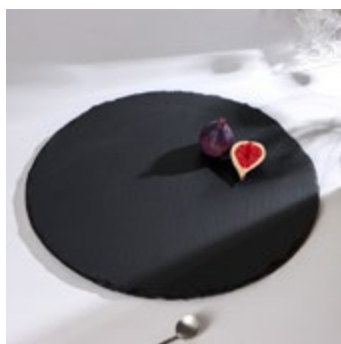

Доска для подачи
сланец, d = 40 см
[7038882](#)