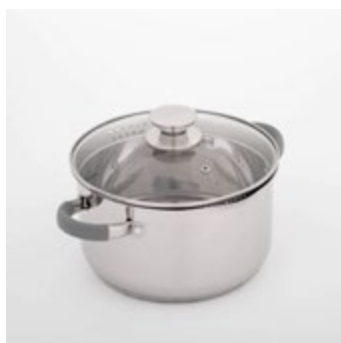

## Посуда из нержавеющей стали Tefida

Кастрюля  
1.7 л  
[4501327](#)

Кастрюля  
2.5 л  
[4501329](#)

Кастрюля  
3.5 л  
[4501331](#)

Кастрюля  
4.6 л  
[4501333](#)