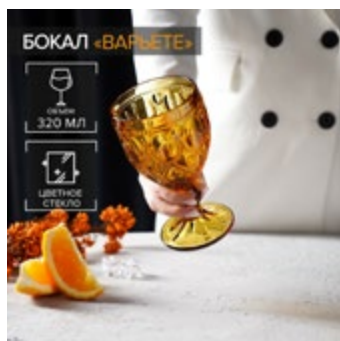

Посуда из стекла «Варьете»

MAGISTRO

Бокал
320 мл, 8,5 × 16 см
[3000397](#)