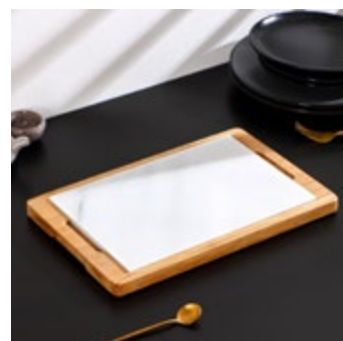

# Посуда для подачи Marble из светлого мрамора **MAGISTRO**

**Блюдо**  
мрамор, d = 25 см  
[9404886](#)

**Поднос**  
мрамор, 37,5 × 17,5 см  
[9404885](#)

**Блюдо для подачи**  
мрамор, бамбук, 36 × 23 см  
[7038911](#)