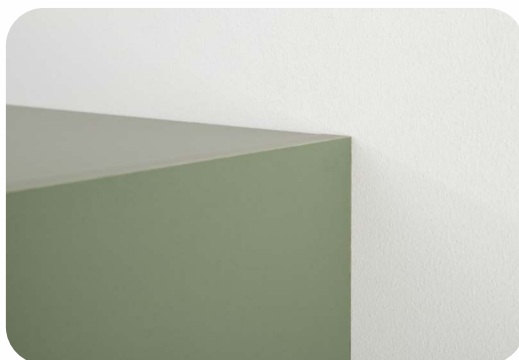

mob
група компаний

Фасады из МДФ
с фрезеровкой

Металлические ручки

Металлические опоры

Петли с доводчиками

Скрытая задняя стенка
(крепление в паз)

Часть фасадов открывается
с помощью механизма
push to open

Тонированное закаленное
стекло витрины и полок
в шкафах-витринах

Съемные полки
без регулировки

Марион Шкаф-витрина 16.397.02

ГАБАРИТЫ
801 × 369 мм В 2000 мм

- Съемные полки без регулировки (верхняя секция)

Марион Шкаф-витрина 16.397.01

ГАБАРИТЫ
400 × 369 мм В 2000 мм

- Съемные полки без регулировки (верхняя секция)

Марион Шкаф-пенал 16.333.01

ГАБАРИТЫ
400 × 369 мм В 2000 мм

- Съемные полки без регулировки (верхняя секция)

Марион Комод 16.249

ГАБАРИТЫ
801 × 369 мм В 1066 мм

- Направляющие скрытого монтажа с доводчиком