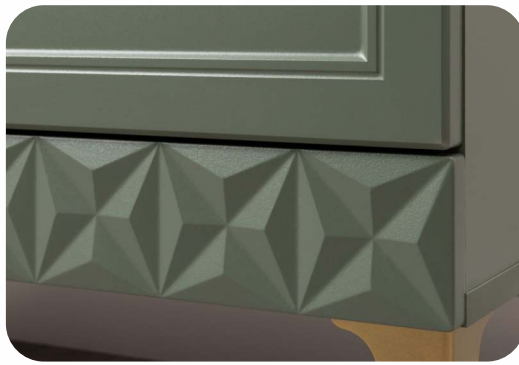

Фасады из МДФ
с фрезеровкой

Зеркало с фацетом

Металлические ручки

Металлические опоры

Петли с доводчиками

Направляющие скрытого
монтажа с доводчиками

Мягкий элемент и съемные
полки с фиксацией
в тумбе для обуви 14.64

Широкий угол
открывания обувницы
с дополнительным местом
для хранения аксессуаров

Марион Вешалка 16.552

габариты 560 × 19 мм В 1480 мм

Марион Зеркало 1714

габариты 560 × 20 мм В 1200 мм

Марион Тумба для обуви 14.64