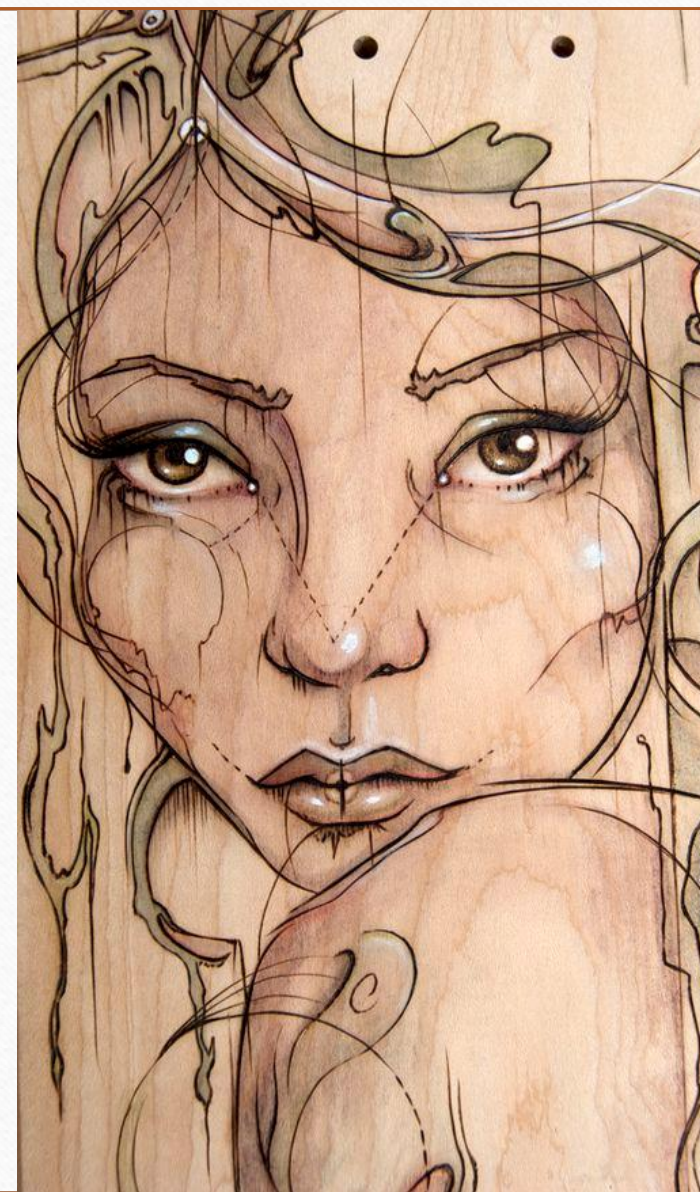

#810 Wood Stain Marker

MARVY

UCHIDA

Сделано в Японии

## #810 Wood Stain Marker

Удобный наконечник кисти

Используются для:

- q Декора деревянных поверхностей
- q Рисунка по дереву
- q Дизайна деревянных заготовок