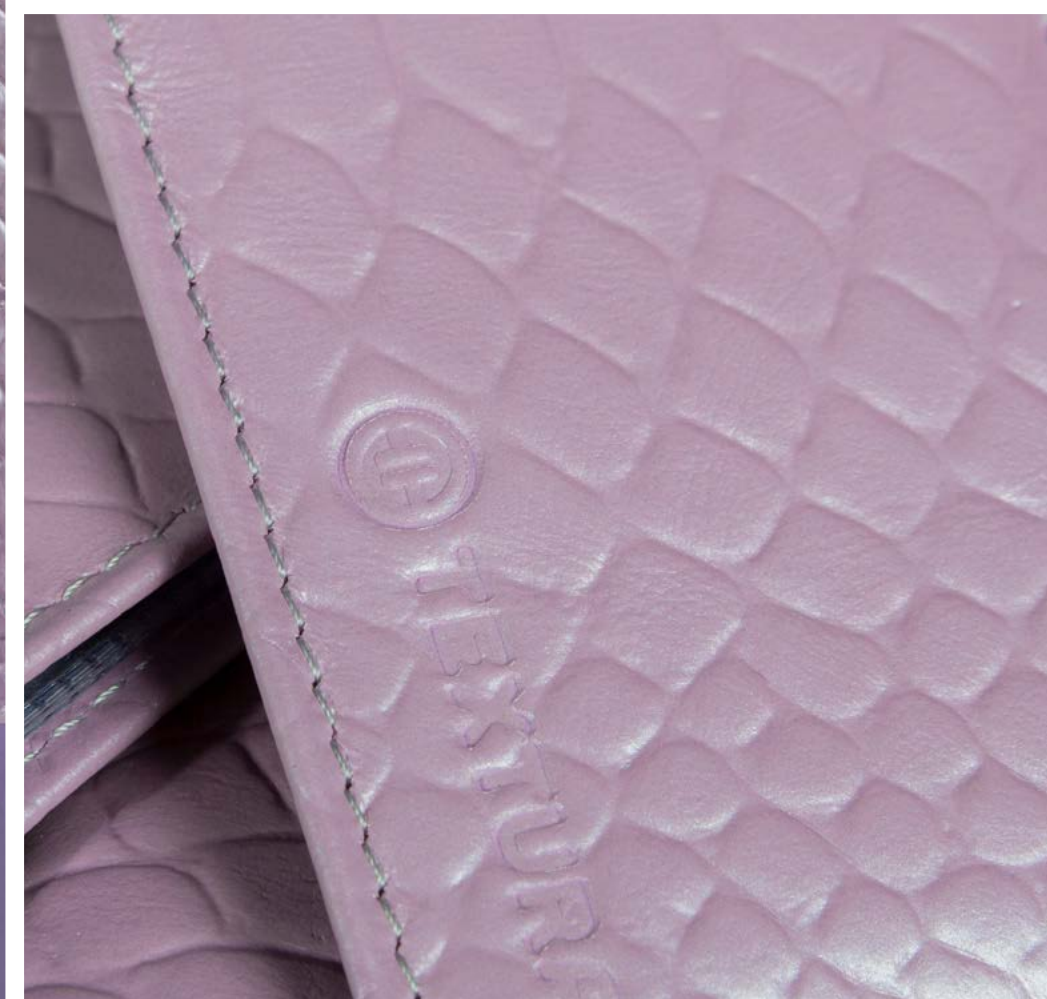

## ИМИТАЦИЯ КОЖИ ПИТОНА, СВЕТЛО-СИРЕНЕВЫЙ ЦВЕТ

Футляр для карточки  
[5069310](#)

Ключница  
[5069313](#)

Обложка для автодокументов  
[5069316](#)

Кошелёк  
[5069322](#)

Обложка для паспорта  
[5069319](#)