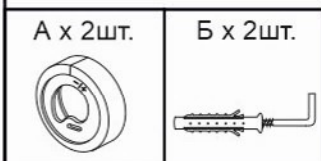

* Инструмент для сборки в комплект не входит.