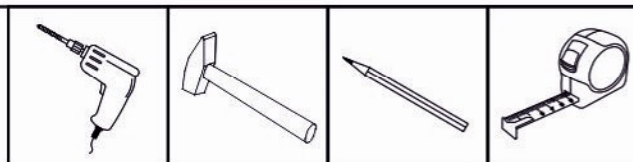

### Перечень деталей

Поз.	Наименование	Кол-во	Деталь	
			Длина	Ширина
1	Основа	1	850	850
2	Зеркало	1	850	850

**!** Установите крепежный элемент (Б) к стене согласно размерам, указанным на рисунке.