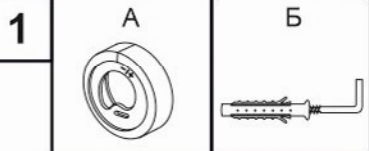

### Перечень деталей

Поз.	Наименование	Кол-во	Деталь	
			Длина	Ширина
1	Основа	1	850	850
2	Зеркало	1	850	850

**!** Установите крепежный элемент (Б) к стене согласно размерам, указанным на рисунке.