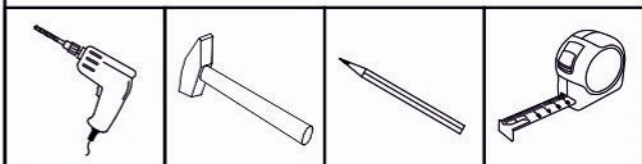

Моника/Беатрис мод. 6 Зеркало

Перед сборкой внимательно ознакомьтесь с данной инструкцией, проверьте комплектность фурнитуры и разбейте её по назначению. Упаковку можно использовать в качестве подстилочного материала при сборке. Работу проводите на ровной жесткой поверхности. Для удобства, сборку лучше производить вдвоем. После окончательной сборки на головки конфирматов и эксцентриковых стяжек установите декоративные заглушки.

Инструмент и фурнитура