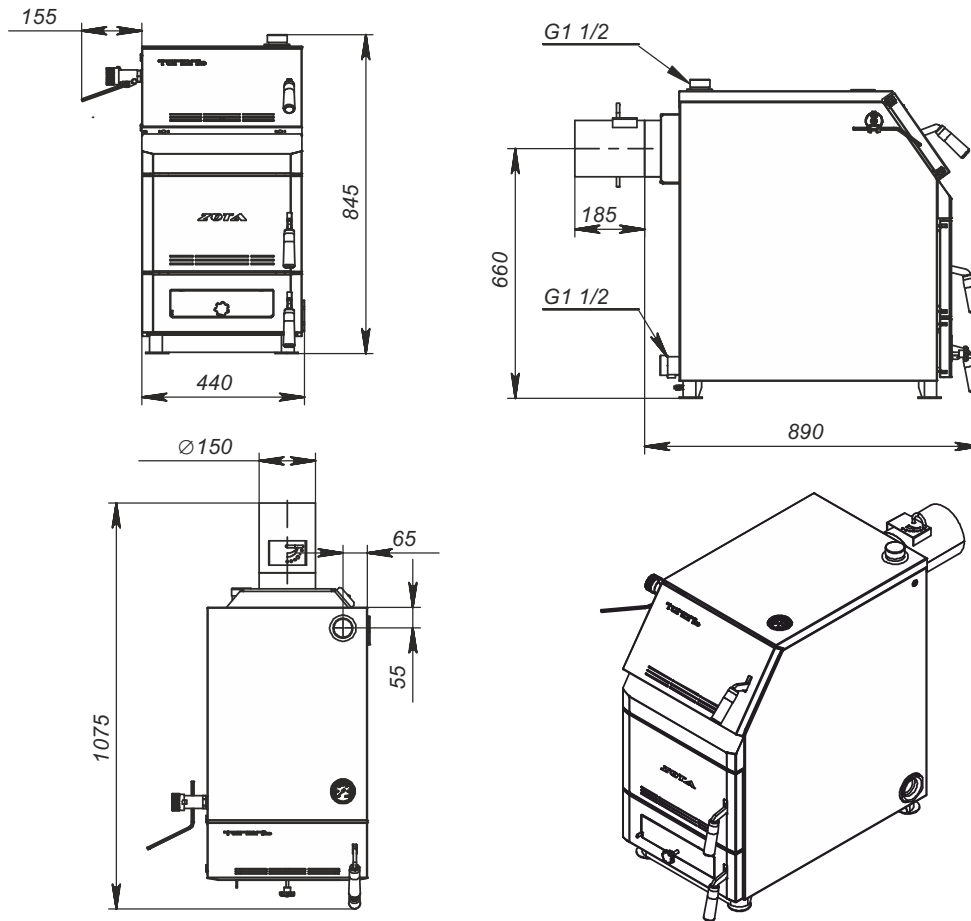

Монтажные размеры котлов “Тополь М”

“Тополь М” - 14

“Тополь М” - 20

Монтажные размеры котлов "Тополь М"

"Тополь М" - 30

"Тополь М" - 42

Монтажные размеры котлов "Тополь М"

"Тополь М" - 60

"Тополь М" - 80