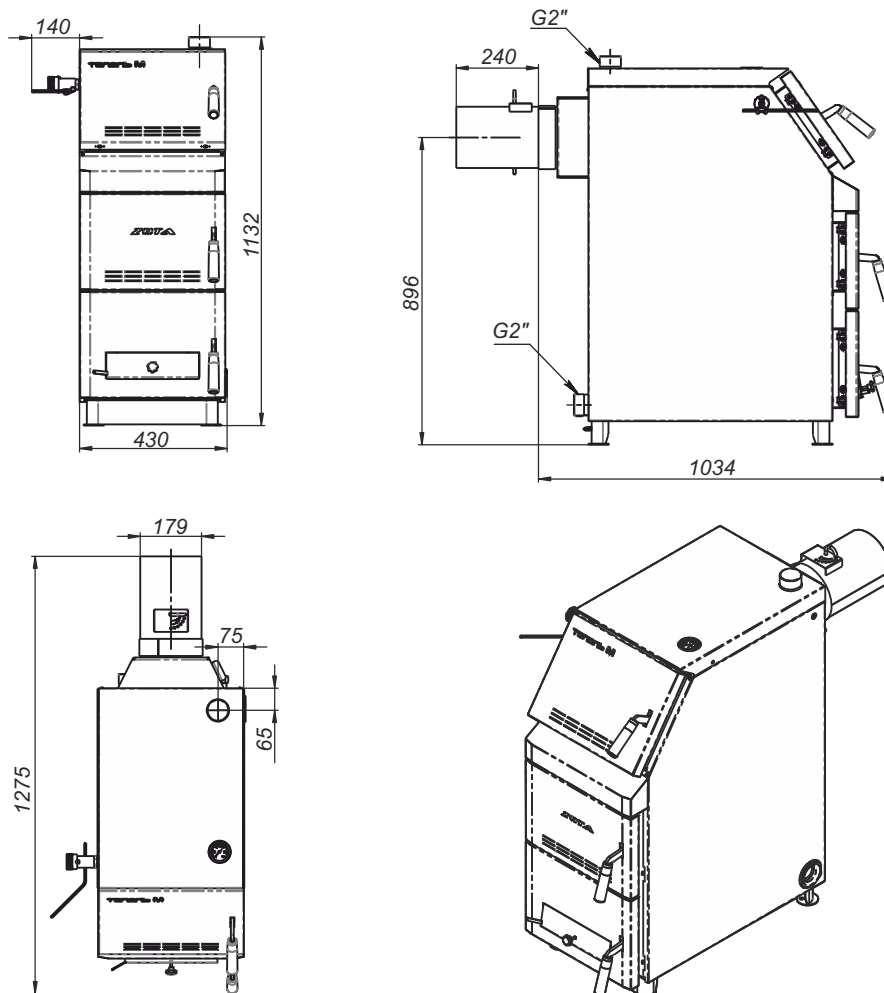

Монтажные размеры котлов “Тополь М”

“Тополь М” - 14

“Тополь М” - 20

Монтажные размеры котлов "Тополь М"

"Тополь М" - 30

"Тополь М" - 42

Монтажные размеры котлов "Тополь М"

"Тополь М" - 60

"Тополь М" - 80