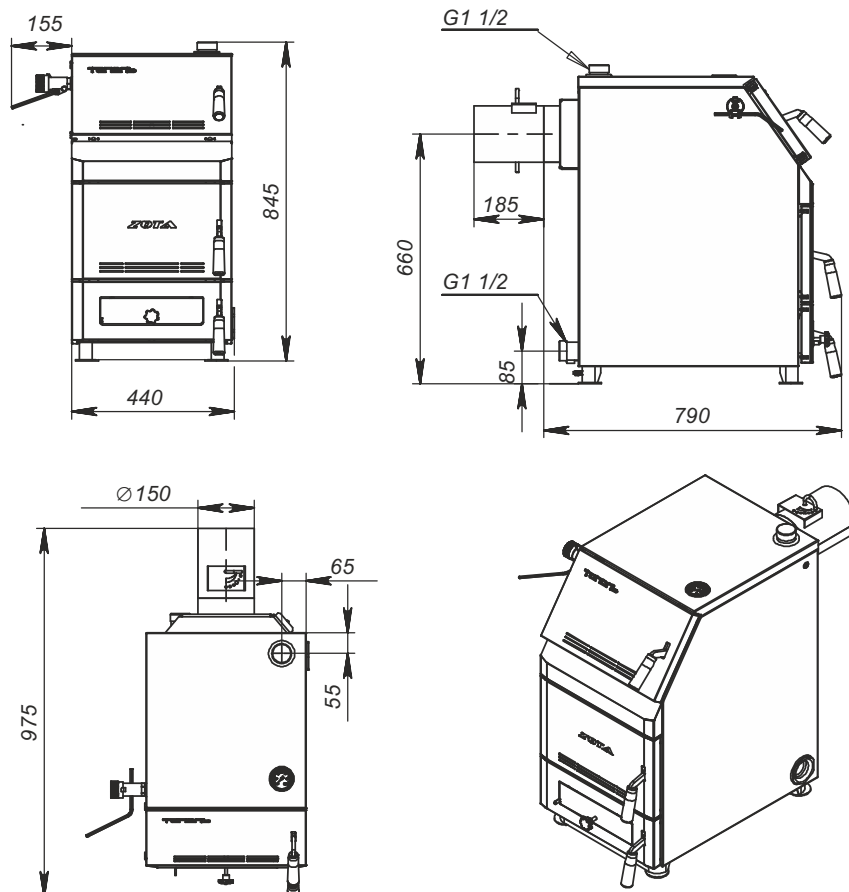

Монтажные размеры котлов “Тополь М”

“Тополь М” - 14

“Тополь М” - 20

Монтажные размеры котлов "Тополь М"

"Тополь М" - 30

"Тополь М" - 42

Монтажные размеры котлов "Тополь М"

"Тополь М" - 60

"Тополь М" - 80