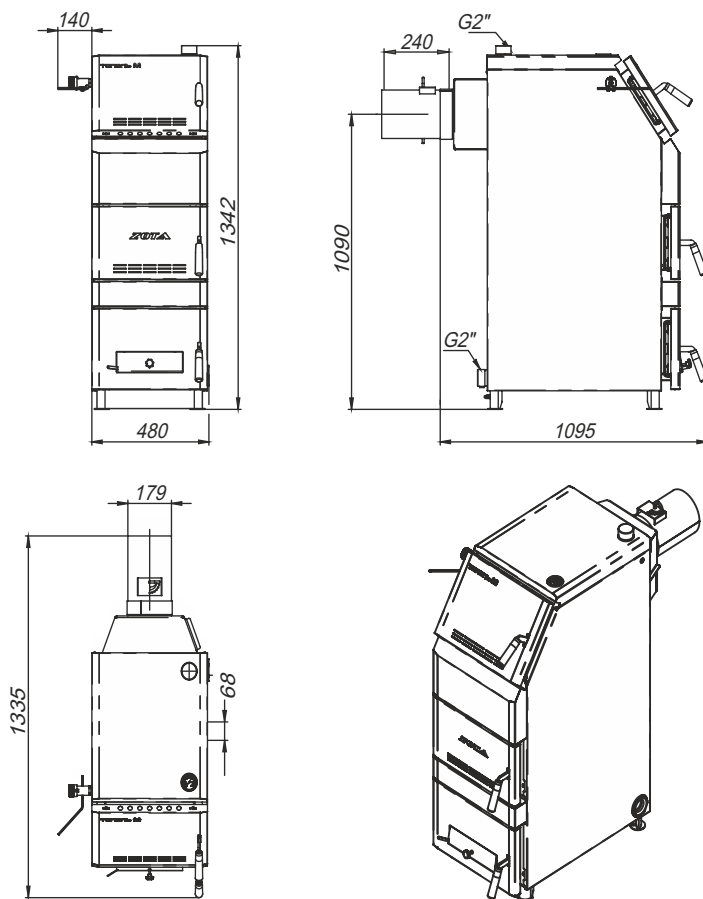

Монтажные размеры котлов “Тополь М”

“Тополь М” - 14

“Тополь М” - 20

Монтажные размеры котлов "Тополь М"

"Тополь М" - 30

"Тополь М" - 42

Монтажные размеры котлов "Тополь М"

"Тополь М" - 60

"Тополь М" - 80