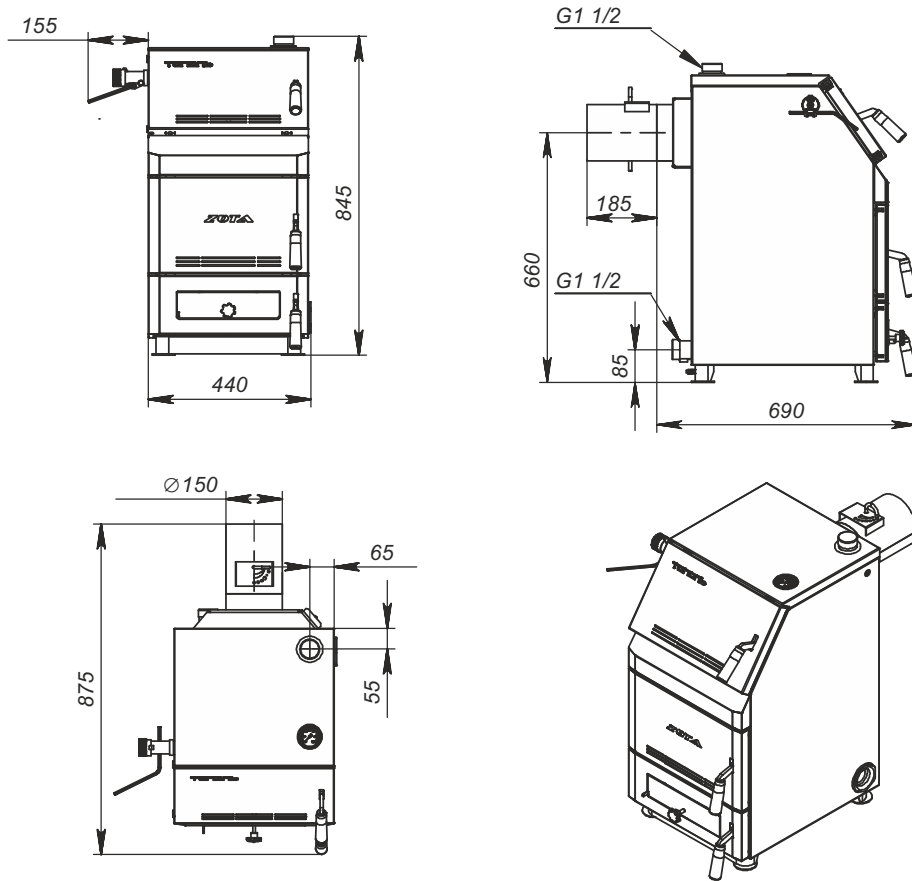

Монтажные размеры котлов “Тополь М”

“Тополь М” - 14

“Тополь М” - 20

Монтажные размеры котлов "Тополь М"

"Тополь М" - 30

"Тополь М" - 42

Монтажные размеры котлов "Тополь М"

"Тополь М" - 60

"Тополь М" - 80