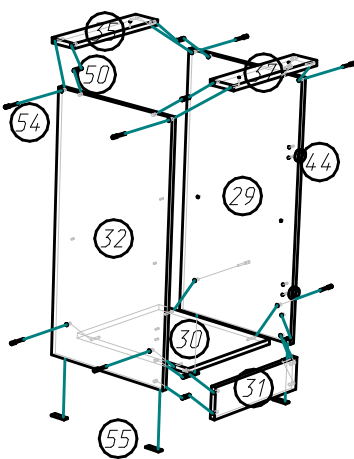

Кухонный гарнитур Ника (1610x850(600)x600 мм)

Схема сборки:

Шаг 1.

Шаг 2.

Шаг 3.

Шаг 4.

Шаг 5.

Шаг 6.

Шаг 7.

Шаг 8.

Шаг 9.

Фурнитура

Поз.	Вид	Наименование	Кол.
8		Гвоздь 1,6x25	78
15		Ручка нерж. сталь UU67SS/160	7
17		Направляющая 400	1
40		Полкодержатель D5 никель	12
41		Подвес маленький	4
44		Петля для накладной двери	12
48		8x12	2
49		Шуруп 4x45	2
50		Шкант 8x30	24
51		Стяжка эксцентриковая саморез	4
52		Шуруп 3.5x20	9
54		Евробинт 7x50	32
55		Подпятник	8
56		4	4

Кухонный гарнитур Ника (1610x850(600)x600 мм)

Схема сборки (продолжение):

Шаг 10.

Шаг 11.

Шаг 12.

Шаг 13.

Детализовка

Поз.	Наименование	Кол-во	Длина	Ширина
1	ДВП задняя стенка	1	716	396
2	ДВП задняя стенка	1	596	596
3	Дно ящика	1	408	342
4	ДВП задняя стенка	1	596	160
5	ДВП задняя стенка	1	596	396
6	Фасад ящика	1	395	160
7	Дверь	1	543	395
9	Дверь	2	707	295
10,19,20	Боковина	4	599	279
11	Полка	1	365	269
12	Крышка	2	368	278
13,18	Дверь	2	595	395
14,16	Крышка	2	568	278
21	Полка	1	409	366
22	Цоколь	1	568	100
24,33	Боковина ящика	2	384	100
25	Задняя ящика	1	341	100
26,27	Боковина	2	819	429
28	Горизонтальная	1	568	428
29,32	Боковина	2	819	429
30	Горизонтальная	1	428	368
31	Цоколь	1	368	100
35,37	Горизонтальная	2	368	85
36	Столешница	1	600	400