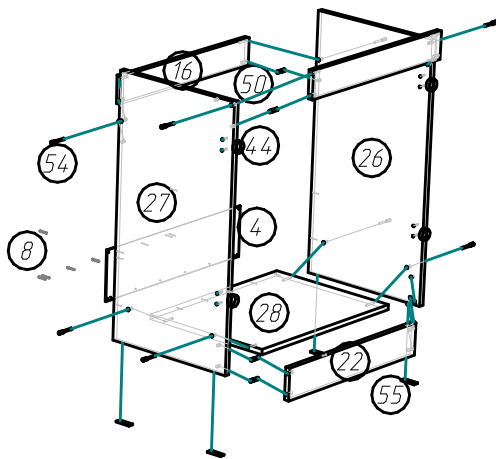

Шаг 7.

Шаг 8.

Шаг 9.

Фурнитура

Поз.	Вид	Наименование	Кол.
8		Гвоздь 1,6x25	78
15		Ручка нерж. сталь UU67SS/160	7
17		Направляющая 400	1
40		Полкодержатель D5 никель	12
41		Подвес маленький	4
44		Петля для накладной двери	12
48		8x12	2
49		Шуруп 4x45	2
50		Шкант 8x30	24
51		Стяжка эксцентриковая саморез	4
52		Шуруп 3.5x20	9
54		Евробинт 7x50	32
55		Подпятник	8
56		4	4

Кухонный гарнитур Ника (1610x850(600)x600 мм)

Схема сборки (продолжение):

Шаг 10.

Шаг 11.

Шаг 12.

Шаг 13.

Детализовка

Поз.	Наименование	Кол-во	Длина	Ширина
1	ДВП задняя стенка	1	716	396
2	ДВП задняя стенка	1	596	596
3	Дно ящика	1	408	342
4	ДВП задняя стенка	1	596	160
5	ДВП задняя стенка	1	596	396
6	Фасад ящика	1	395	160
7	Дверь	1	543	395
9	Дверь	2	707	295
10,19,20	Боковина	4	599	279
11	Полка	1	365	269
12	Крышка	2	368	278
13,18	Дверь	2	595	395
14,16	Крышка	2	568	278
21	Полка	1	409	366
22	Цоколь	1	568	100
24,33	Боковина ящика	2	384	100
25	Задняя ящика	1	341	100
26,27	Боковина	2	819	429
28	Горизонтальная	1	568	428
29,32	Боковина	2	819	429
30	Горизонтальная	1	428	368
31	Цоколь	1	368	100
35,37	Горизонтальная	2	368	85
36	Столешница	1	600	400