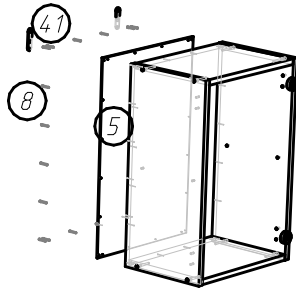

Кухонный гарнитур Ника (1610x850(600)x600 мм)

Схема сборки:

Шаг 1.

Шаг 2.

Шаг 3.

Шаг 4.

Шаг 5.

Шаг 6.

Шаг 7.

Шаг 8.

Шаг 9.

Фурнитура

Поз.	Вид	Наименование	Кол.
8		Гвоздь 1,6x25	78
15		Ручка нерж. сталь UU67SS/160	7
17		Направляющая 400	1
40		Полкодержатель D5 никель	12
41		Подвес маленький	4
44		Петля для накладной двери	12
48		8x12	2
49		Шуруп 4x45	2
50		Шкант 8x30	24
51		Стяжка эксцентриковая саморез	4
52		Шуруп 3.5x20	9
54		Евробинт 7x50	32
55		Подпятник	8
56		4	4

Кухонный гарнитур Ника (1610x850(600)x600 мм)

Схема сборки (продолжение):

Шаг 10.

Шаг 11.

Шаг 12.

Шаг 13.

Детализовка

Поз.	Наименование	Кол-во	Длина	Ширина
1	ДВП задняя стенка	1	716	396
2	ДВП задняя стенка	1	596	596
3	Дно ящика	1	408	342
4	ДВП задняя стенка	1	596	160
5	ДВП задняя стенка	1	596	396
6	Фасад ящика	1	395	160
7	Дверь	1	543	395
9	Дверь	2	707	295
10,19,20	Боковина	4	599	279
11	Полка	1	365	269
12	Крышка	2	368	278
13,18	Дверь	2	595	395
14,16	Крышка	2	568	278
21	Полка	1	409	366
22	Цоколь	1	568	100
24,33	Боковина ящика	2	384	100
25	Задняя ящика	1	341	100
26,27	Боковина	2	819	429
28	Горизонтальная	1	568	428
29,32	Боковина	2	819	429
30	Горизонтальная	1	428	368
31	Цоколь	1	368	100
35,37	Горизонтальная	2	368	85
36	Столешница	1	600	400