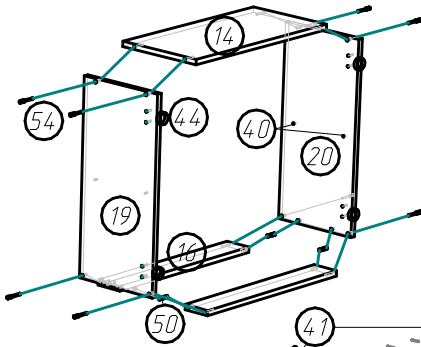

Кухонный гарнитур Ника (1610x850(600)x600 мм)

Схема сборки:

Шаг 1.

Шаг 2.

Шаг 3.

Шаг 4.

Шаг 5.

Шаг 6.

Шаг 7.

Шаг 8.

Шаг 9.

Фурнитура

Поз.	Вид	Наименование	Кол.
8		Гвоздь 1,6x25	78
15		Ручка нерж. сталь UU67SS/160	7
17		Направляющая 400	1
40		Полкодержатель D5 никель	12
41		Подвес маленький	4
44		Петля для накладной двери	12
48		8x12	2
49		Шуруп 4x45	2
50		Шкант 8x30	24
51		Стяжка эксцентриковая саморез	4
52		Шуруп 3.5x20	9
54		Евробинт 7x50	32
55		Подпятник	8
56		4	4

Кухонный гарнитур Ника (1610x850(600)x600 мм)

Схема сборки (продолжение):

Шаг 10.

Шаг 11.

Шаг 12.

Шаг 13.

Детализовка

Поз.	Наименование	Кол-во	Длина	Ширина
1	ДВП задняя стенка	1	716	396
2	ДВП задняя стенка	1	596	596
3	Дно ящика	1	408	342
4	ДВП задняя стенка	1	596	160
5	ДВП задняя стенка	1	596	396
6	Фасад ящика	1	395	160
7	Дверь	1	543	395
9	Дверь	2	707	295
10,19,20	Боковина	4	599	279
11	Полка	1	365	269
12	Крышка	2	368	278
13,18	Дверь	2	595	395
14,16	Крышка	2	568	278
21	Полка	1	409	366
22	Цоколь	1	568	100
24,33	Боковина ящика	2	384	100
25	Задняя ящика	1	341	100
26,27	Боковина	2	819	429
28	Горизонтальная	1	568	428
29,32	Боковина	2	819	429
30	Горизонтальная	1	428	368
31	Цоколь	1	368	100
35,37	Горизонтальная	2	368	85
36	Столешница	1	600	400