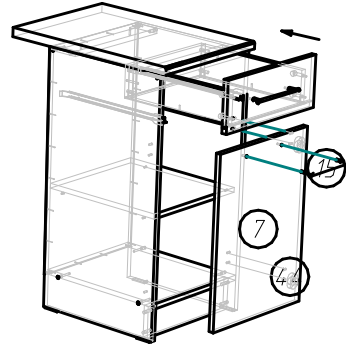

Кухонный гарнитур Ника (1610x850(600)x600 мм)

Схема сборки:

Шаг 1.

Шаг 2.

Шаг 3.

Шаг 4.

Шаг 5.

Шаг 6.

Шаг 7.

Шаг 8.

Шаг 9.

Фурнитура

Поз.	Вид	Наименование	Кол.
8		Гвоздь 1,6x25	78
15		Ручка нерж. сталь UU67SS/160	7
17		Направляющая 400	1
40		Полкодержатель D5 никель	12
41		Подвес маленький	4
44		Петля для накладной двери	12
48		8x12	2
49		Шуруп 4x45	2
50		Шкант 8x30	24
51		Стяжка эксцентриковая саморез	4
52		Шуруп 3.5x20	9
54		Евробинт 7x50	32
55		Подпятник	8
56		4	4

Кухонный гарнитур Ника (1610x850(600)x600 мм)

Схема сборки (продолжение):

Шаг 10.

Шаг 11.

Шаг 12.

Шаг 13.

Детализовка

Поз.	Наименование	Кол-во	Длина	Ширина
1	ДВП задняя стенка	1	716	396
2	ДВП задняя стенка	1	596	596
3	Дно ящика	1	408	342
4	ДВП задняя стенка	1	596	160
5	ДВП задняя стенка	1	596	396
6	Фасад ящика	1	395	160
7	Дверь	1	543	395
9	Дверь	2	707	295
10,19,20	Боковина	4	599	279
11	Полка	1	365	269
12	Крышка	2	368	278
13,18	Дверь	2	595	395
14,16	Крышка	2	568	278
21	Полка	1	409	366
22	Цоколь	1	568	100
24,33	Боковина ящика	2	384	100
25	Задняя ящика	1	341	100
26,27	Боковина	2	819	429
28	Горизонтальная	1	568	428
29,32	Боковина	2	819	429
30	Горизонтальная	1	428	368
31	Цоколь	1	368	100
35,37	Горизонтальная	2	368	85
36	Столешница	1	600	400