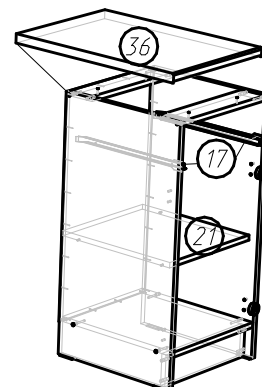

Кухонный гарнитур Ника (1610x850(600)x600 мм)

Схема сборки:

Шаг 1.

Шаг 2.

Шаг 3.

Шаг 4.

Шаг 5.

Шаг 6.

Шаг 7.

Шаг 8.

Шаг 9.

Фурнитура

Поз.	Вид	Наименование	Кол.
8		Гвоздь 1,6x25	78
15		Ручка нерж. сталь UU67SS/160	7
17		Направляющая 400	1
40		Полкодержатель D5 никель	12
41		Подвес маленький	4
44		Петля для накладной двери	12
48		8x12	2
49		Шуруп 4x45	2
50		Шкант 8x30	24
51		Стяжка эксцентриковая саморез	4
52		Шуруп 3.5x20	9
54		Евробинт 7x50	32
55		Подпятник	8
56		4	4

Кухонный гарнитур Ника (1610x850(600)x600 мм)

Схема сборки (продолжение):

Шаг 10.

Шаг 11.

Шаг 12.

Шаг 13.

Детализовка

Поз.	Наименование	Кол-во	Длина	Ширина
1	ДВП задняя стенка	1	716	396
2	ДВП задняя стенка	1	596	596
3	Дно ящика	1	408	342
4	ДВП задняя стенка	1	596	160
5	ДВП задняя стенка	1	596	396
6	Фасад ящика	1	395	160
7	Дверь	1	543	395
9	Дверь	2	707	295
10,19,20	Боковина	4	599	279
11	Полка	1	365	269
12	Крышка	2	368	278
13,18	Дверь	2	595	395
14,16	Крышка	2	568	278
21	Полка	1	409	366
22	Цоколь	1	568	100
24,33	Боковина ящика	2	384	100
25	Задняя ящика	1	341	100
26,27	Боковина	2	819	429
28	Горизонтальная	1	568	428
29,32	Боковина	2	819	429
30	Горизонтальная	1	428	368
31	Цоколь	1	368	100
35,37	Горизонтальная	2	368	85
36	Столешница	1	600	400