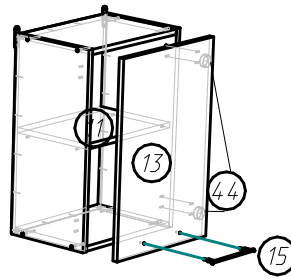

Кухонный гарнитур Ника (1610x850(600)x600 мм)

Схема сборки:

Шаг 1.

Шаг 2.

Шаг 3.

Шаг 4.

Шаг 5.

Шаг 6.

Шаг 7.

Шаг 8.

Шаг 9.

Фурнитура

Поз.	Вид	Наименование	Кол.
8		Гвоздь 1,6x25	78
15		Ручка нерж. сталь UU67SS/160	7
17		Направляющая 400	1
40		Полкодержатель D5 никель	12
41		Подвес маленький	4
44		Петля для накладной двери	12
48		8x12	2
49		Шуруп 4x45	2
50		Шкант 8x30	24
51		Стяжка эксцентриковая саморез	4
52		Шуруп 3.5x20	9
54		Евробинт 7x50	32
55		Подпятник	8
56		4	4

Кухонный гарнитур Ника (1610x850(600)x600 мм)

Схема сборки (продолжение):

Шаг 10.

Шаг 11.

Шаг 12.

Шаг 13.

Детализовка

Поз.	Наименование	Кол-во	Длина	Ширина
1	ДВП задняя стенка	1	716	396
2	ДВП задняя стенка	1	596	596
3	Дно ящика	1	408	342
4	ДВП задняя стенка	1	596	160
5	ДВП задняя стенка	1	596	396
6	Фасад ящика	1	395	160
7	Дверь	1	543	395
9	Дверь	2	707	295
10,19,20	Боковина	4	599	279
11	Полка	1	365	269
12	Крышка	2	368	278
13,18	Дверь	2	595	395
14,16	Крышка	2	568	278
21	Полка	1	409	366
22	Цоколь	1	568	100
24,33	Боковина ящика	2	384	100
25	Задняя ящика	1	341	100
26,27	Боковина	2	819	429
28	Горизонтальная	1	568	428
29,32	Боковина	2	819	429
30	Горизонтальная	1	428	368
31	Цоколь	1	368	100
35,37	Горизонтальная	2	368	85
36	Столешница	1	600	400