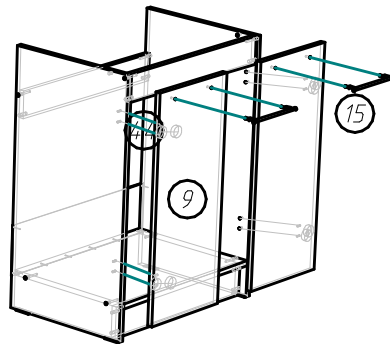

Шаг 7.

Шаг 8.

Шаг 9.

Фурнитура

Поз.	Вид	Наименование	Кол.
8		Гвоздь 1,6x25	78
15		Ручка нерж. сталь UU67SS/160	7
17		Направляющая 400	1
40		Полкодержатель D5 никель	12
41		Подвес маленький	4
44		Петля для накладной двери	12
48		8x12	2
49		Шуруп 4x45	2
50		Шкант 8x30	24
51		Стяжка эксцентриковая саморез	4
52		Шуруп 3.5x20	9
54		Евробинт 7x50	32
55		Подпятник	8
56		4	4

Кухонный гарнитур Ника (1610x850(600)x600 мм)

Схема сборки (продолжение):

Шаг 10.

Шаг 11.

Шаг 12.

Шаг 13.

Детализовка

Поз.	Наименование	Кол-во	Длина	Ширина
1	ДВП задняя стенка	1	716	396
2	ДВП задняя стенка	1	596	596
3	Дно ящика	1	408	342
4	ДВП задняя стенка	1	596	160
5	ДВП задняя стенка	1	596	396
6	Фасад ящика	1	395	160
7	Дверь	1	543	395
9	Дверь	2	707	295
10,19,20	Боковина	4	599	279
11	Полка	1	365	269
12	Крышка	2	368	278
13,18	Дверь	2	595	395
14,16	Крышка	2	568	278
21	Полка	1	409	366
22	Цоколь	1	568	100
24,33	Боковина ящика	2	384	100
25	Задняя ящика	1	341	100
26,27	Боковина	2	819	429
28	Горизонтальная	1	568	428
29,32	Боковина	2	819	429
30	Горизонтальная	1	428	368
31	Цоколь	1	368	100
35,37	Горизонтальная	2	368	85
36	Столешница	1	600	400