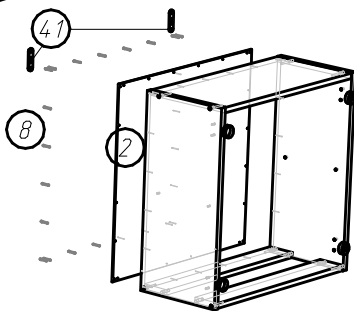

Кухонный гарнитур Ника (1610x850(600)x600 мм)

Схема сборки:

Шаг 1.

Шаг 2.

Шаг 3.

Шаг 4.

Шаг 5.

Шаг 6.

Шаг 7.

Шаг 8.

Шаг 9.

Фурнитура

Поз.	Вид	Наименование	Кол.
8		Гвоздь 1,6x25	78
15		Ручка нерж. сталь UU67SS/160	7
17		Направляющая 400	1
40		Полкодержатель D5 никель	12
41		Подвес маленький	4
44		Петля для накладной двери	12
48		8x12	2
49		Шуруп 4x45	2
50		Шкант 8x30	24
51		Стяжка эксцентриковая саморез	4
52		Шуруп 3.5x20	9
54		Евробинт 7x50	32
55		Подпятник	8
56		4	4

Кухонный гарнитур Ника (1610x850(600)x600 мм)

Схема сборки (продолжение):

Шаг 10.

Шаг 11.

Шаг 12.

Шаг 13.

Детализовка

Поз.	Наименование	Кол-во	Длина	Ширина
1	ДВП задняя стенка	1	716	396
2	ДВП задняя стенка	1	596	596
3	Дно ящика	1	408	342
4	ДВП задняя стенка	1	596	160
5	ДВП задняя стенка	1	596	396
6	Фасад ящика	1	395	160
7	Дверь	1	543	395
9	Дверь	2	707	295
10,19,20	Боковина	4	599	279
11	Полка	1	365	269
12	Крышка	2	368	278
13,18	Дверь	2	595	395
14,16	Крышка	2	568	278
21	Полка	1	409	366
22	Цоколь	1	568	100
24,33	Боковина ящика	2	384	100
25	Задняя ящика	1	341	100
26,27	Боковина	2	819	429
28	Горизонтальная	1	568	428
29,32	Боковина	2	819	429
30	Горизонтальная	1	428	368
31	Цоколь	1	368	100
35,37	Горизонтальная	2	368	85
36	Столешница	1	600	400