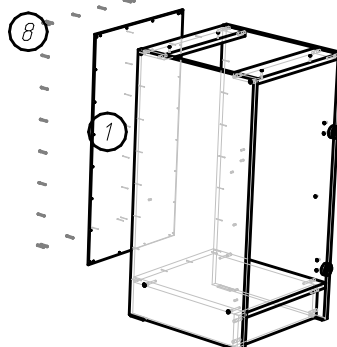

Кухонный гарнитур Ника (1610x850(600)x600 мм)

Схема сборки:

Шаг 1.

Шаг 2.

Шаг 3.

Шаг 4.

Шаг 5.

Шаг 6.

Шаг 7.

Шаг 8.

Шаг 9.

Фурнитура

Поз.	Вид	Наименование	Кол.
8		Гвоздь 1,6x25	78
15		Ручка нерж. сталь UU67SS/160	7
17		Направляющая 400	1
40		Полкодержатель D5 никель	12
41		Подвес маленький	4
44		Петля для накладной двери	12
48		8x12	2
49		Шуруп 4x45	2
50		Шкант 8x30	24
51		Стяжка эксцентриковая саморез	4
52		Шуруп 3.5x20	9
54		Евробинт 7x50	32
55		Подпятник	8
56		4	4

Кухонный гарнитур Ника (1610x850(600)x600 мм)

Схема сборки (продолжение):

Шаг 10.

Шаг 11.

Шаг 12.

Шаг 13.

Детализовка

Поз.	Наименование	Кол-во	Длина	Ширина
1	ДВП задняя стенка	1	716	396
2	ДВП задняя стенка	1	596	596
3	Дно ящика	1	408	342
4	ДВП задняя стенка	1	596	160
5	ДВП задняя стенка	1	596	396
6	Фасад ящика	1	395	160
7	Дверь	1	543	395
9	Дверь	2	707	295
10,19,20	Боковина	4	599	279
11	Полка	1	365	269
12	Крышка	2	368	278
13,18	Дверь	2	595	395
14,16	Крышка	2	568	278
21	Полка	1	409	366
22	Цоколь	1	568	100
24,33	Боковина ящика	2	384	100
25	Задняя ящика	1	341	100
26,27	Боковина	2	819	429
28	Горизонтальная	1	568	428
29,32	Боковина	2	819	429
30	Горизонтальная	1	428	368
31	Цоколь	1	368	100
35,37	Горизонтальная	2	368	85
36	Столешница	1	600	400