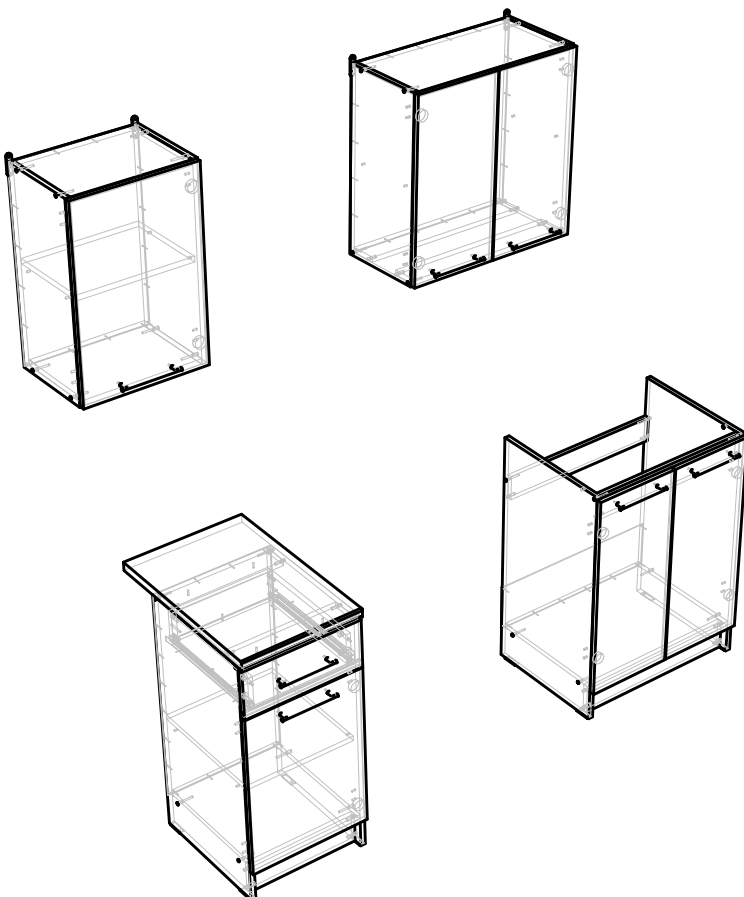

Кухонный гарнитур Ника (1610x850(600)x600 мм)

Схема сборки:

Шаг 1.

Шаг 2.

Шаг 3.

Шаг 4.

Шаг 5.

Шаг 6.

Шаг 7.

Шаг 8.

Шаг 9.

Фурнитура

Поз.	Вид	Наименование	Кол.
8		Гвоздь 1,6x25	78
15		Ручка нерж. сталь UU67SS/160	7
17		Направляющая 400	1
40		Полкодержатель D5 никель	12
41		Подвес маленький	4
44		Петля для накладной двери	12
48		8x12	2
49		Шуруп 4x45	2
50		Шкант 8x30	24
51		Стяжка эксцентриковая саморез	4
52		Шуруп 3.5x20	9
54		Евробинт 7x50	32
55		Подпятник	8
56		4	4

Кухонный гарнитур Ника (1610x850(600)x600 мм)

Схема сборки (продолжение):

Шаг 10.

Шаг 11.

Шаг 12.

Шаг 13.

Детализовка

Поз.	Наименование	Кол-во	Длина	Ширина
1	ДВП задняя стенка	1	716	396
2	ДВП задняя стенка	1	596	596
3	Дно ящика	1	408	342
4	ДВП задняя стенка	1	596	160
5	ДВП задняя стенка	1	596	396
6	Фасад ящика	1	395	160
7	Дверь	1	543	395
9	Дверь	2	707	295
10,19,20	Боковина	4	599	279
11	Полка	1	365	269
12	Крышка	2	368	278
13,18	Дверь	2	595	395
14,16	Крышка	2	568	278
21	Полка	1	409	366
22	Цоколь	1	568	100
24,33	Боковина ящика	2	384	100
25	Задняя ящика	1	341	100
26,27	Боковина	2	819	429
28	Горизонтальная	1	568	428
29,32	Боковина	2	819	429
30	Горизонтальная	1	428	368
31	Цоколь	1	368	100
35,37	Горизонтальная	2	368	85
36	Столешница	1	600	400