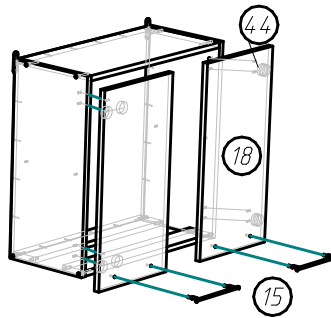

Кухонный гарнитур Ника (1610x850(600)x600 мм)

Схема сборки:

Шаг 1.

Шаг 2.

Шаг 3.

Шаг 4.

Шаг 5.

Шаг 6.

Шаг 7.

Шаг 8.

Шаг 9.

Фурнитура

Поз.	Вид	Наименование	Кол.
8		Гвоздь 1,6x25	78
15		Ручка нерж. сталь UU67SS/160	7
17		Направляющая 400	1
40		Полкодержатель D5 никель	12
41		Подвес маленький	4
44		Петля для накладной двери	12
48		8x12	2
49		Шуруп 4x45	2
50		Шкант 8x30	24
51		Стяжка эксцентриковая саморез	4
52		Шуруп 3.5x20	9
54		Евробинт 7x50	32
55		Подпятник	8
56		4	4

Кухонный гарнитур Ника (1610x850(600)x600 мм)

Схема сборки (продолжение):

Шаг 10.

Шаг 11.

Шаг 12.

Шаг 13.

Детализовка

Поз.	Наименование	Кол-во	Длина	Ширина
1	ДВП задняя стенка	1	716	396
2	ДВП задняя стенка	1	596	596
3	Дно ящика	1	408	342
4	ДВП задняя стенка	1	596	160
5	ДВП задняя стенка	1	596	396
6	Фасад ящика	1	395	160
7	Дверь	1	543	395
9	Дверь	2	707	295
10,19,20	Боковина	4	599	279
11	Полка	1	365	269
12	Крышка	2	368	278
13,18	Дверь	2	595	395
14,16	Крышка	2	568	278
21	Полка	1	409	366
22	Цоколь	1	568	100
24,33	Боковина ящика	2	384	100
25	Задняя ящика	1	341	100
26,27	Боковина	2	819	429
28	Горизонтальная	1	568	428
29,32	Боковина	2	819	429
30	Горизонтальная	1	428	368
31	Цоколь	1	368	100
35,37	Горизонтальная	2	368	85
36	Столешница	1	600	400