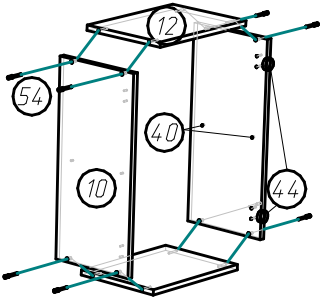

Кухонный гарнитур Ника (1610x850(600)x600 мм)

Схема сборки:

Шаг 1.

Шаг 2.

Шаг 3.

Шаг 4.

Шаг 5.

Шаг 6.

Шаг 7.

Шаг 8.

Шаг 9.

Фурнитура

Поз.	Вид	Наименование	Кол.
8		Гвоздь 1,6x25	78
15		Ручка нерж. сталь UU67SS/160	7
17		Направляющая 400	1
40		Полкодержатель D5 никель	12
41		Подвес маленький	4
44		Петля для накладной двери	12
48		8x12	2
49		Шуруп 4x45	2
50		Шкант 8x30	24
51		Стяжка эксцентриковая саморез	4
52		Шуруп 3.5x20	9
54		Евробинт 7x50	32
55		Подпятник	8
56		4	4

Кухонный гарнитур Ника (1610x850(600)x600 мм)

Схема сборки (продолжение):

Шаг 10.

Шаг 11.

Шаг 12.

Шаг 13.

Детализовка

Поз.	Наименование	Кол-во	Длина	Ширина
1	ДВП задняя стенка	1	716	396
2	ДВП задняя стенка	1	596	596
3	Дно ящика	1	408	342
4	ДВП задняя стенка	1	596	160
5	ДВП задняя стенка	1	596	396
6	Фасад ящика	1	395	160
7	Дверь	1	543	395
9	Дверь	2	707	295
10,19,20	Боковина	4	599	279
11	Полка	1	365	269
12	Крышка	2	368	278
13,18	Дверь	2	595	395
14,16	Крышка	2	568	278
21	Полка	1	409	366
22	Цоколь	1	568	100
24,33	Боковина ящика	2	384	100
25	Задняя ящика	1	341	100
26,27	Боковина	2	819	429
28	Горизонтальная	1	568	428
29,32	Боковина	2	819	429
30	Горизонтальная	1	428	368
31	Цоколь	1	368	100
35,37	Горизонтальная	2	368	85
36	Столешница	1	600	400