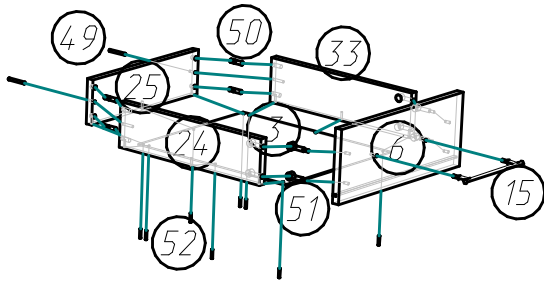

Шаг 7.

Шаг 8.

Шаг 9.

Фурнитура

Поз.	Вид	Наименование	Кол.
8		Гвоздь 1,6x25	78
15		Ручка нерж. сталь UU67SS/160	7
17		Направляющая 400	1
40		Полкодержатель D5 никель	12
41		Подвес маленький	4
44		Петля для накладной двери	12
48		8x12	2
49		Шуруп 4x45	2
50		Шкант 8x30	24
51		Стяжка эксцентриковая саморез	4
52		Шуруп 3.5x20	9
54		Евробинт 7x50	32
55		Подпятник	8
56		4	4

Кухонный гарнитур Ника (1610x850(600)x600 мм)

Схема сборки (продолжение):

Шаг 10.

Шаг 11.

Шаг 12.

Шаг 13.

Детализовка

Поз.	Наименование	Кол-во	Длина	Ширина
1	ДВП задняя стенка	1	716	396
2	ДВП задняя стенка	1	596	596
3	Дно ящика	1	408	342
4	ДВП задняя стенка	1	596	160
5	ДВП задняя стенка	1	596	396
6	Фасад ящика	1	395	160
7	Дверь	1	543	395
9	Дверь	2	707	295
10,19,20	Боковина	4	599	279
11	Полка	1	365	269
12	Крышка	2	368	278
13,18	Дверь	2	595	395
14,16	Крышка	2	568	278
21	Полка	1	409	366
22	Цоколь	1	568	100
24,33	Боковина ящика	2	384	100
25	Задняя ящика	1	341	100
26,27	Боковина	2	819	429
28	Горизонтальная	1	568	428
29,32	Боковина	2	819	429
30	Горизонтальная	1	428	368
31	Цоколь	1	368	100
35,37	Горизонтальная	2	368	85
36	Столешница	1	600	400