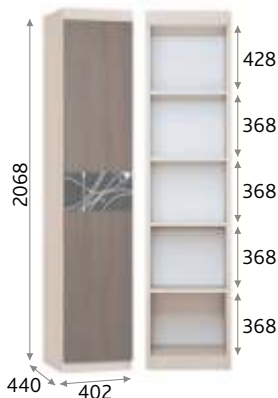

Пенал 1-дв. (арт.Шк45.2)

ЛДСП 16 мм, кромки ПВХ 0,4 мм, задняя стенка - белый ХДФ, 3 мм, стекло прозрачное, толщина 4 мм, еврокромка по периметру, фотопечать
Петли: 4-х шарнирные накладные (без доводчика) - 2 шт, с доводчиком - 2 шт.
Ручки: ручка скоба, длина 192 мм, металл/орех, 1 шт.
Подпятник: мебельный, 4 шт.
Количество пакетов: 3
Вес и объем пакетов: 1. (жесткий) Двери: 14,15 кг/0,045 м³, 2. Вертикали, горизонтالي: 31,15 кг/0,073 м³, 3. Фурнитура: 0,65 кг/0,004 м³
Количество съемных полок: 3
Нагрузка на полку: не более 30 кг
Крепеж: евровинт, стяжка межсекционная, стяжка эксцентриковая
Вариант сборки: по вашему желанию можно установить петли на левый или правый бок