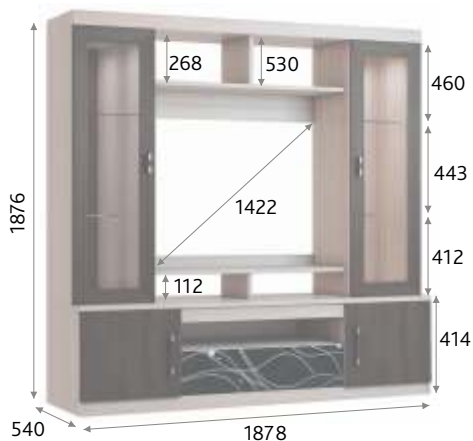

Центральный модуль (арт. Гс30.2)

ЛДСП 16 мм, кромки ПВХ 0,4 мм, задняя стенка - белый ХДФ, 3 мм, стекло тонированное, толщина 4 мм, еврокромка по периметру, фотопечать.
 Стеклополка - стекло, толщина 5 мм, еврокромка по периметру.
 Размер ТВ-ниши: 1076x930x385 мм
 Петли: 4-х шарнирные накладные (без доводчика) - 6 шт, с доводчиком - 4 шт.
 Ручки: ручка скоба, длина 192 мм, 2 шт., длина 64 мм, 2 шт, металл/орех
 Подпятник: мебельный, 8 шт.
 Количество пакетов: 6
 Вес и объем пакетов: 1. Фасады: 33 кг/0,080 м³, 2. Вертикали: 32 кг/0,069 м³, 3. Горизонтالي: 39,35 кг/0,080 м³, 4. (жесткий) Стекло: 16,050 кг/0,021 м³, 5. (жесткий) Фасад ящика: 4,85 кг/0,013 м³, 6. Фурнитура: 2,85 кг/0,010 м³
 Нагрузка на полку: не более 10 кг, нагрузка на стеклополку: не более 5 кг.
 Нагрузка на выдвижной ящик: не более 5 кг.
 Размер выдвижного ящика: 822x130x434 мм
 Размер ниши: 881x216x414 мм
 Количество съемных стеклополок: 4
 Крепеж: евровинт, стяжка межсекционная, стяжка эксцентриковая
 Подсветка не предусмотрена.

Пенал 1-дв. (арт.Шк45.2)

ЛДСП 16 мм, кромки ПВХ 0,4 мм, задняя стенка - белый ХДФ, 3 мм, стекло прозрачное, толщина 4 мм, еврокромка по периметру, фотопечать
 Петли: 4-х шарнирные накладные (без доводчика) - 2 шт, с доводчиком - 2 шт.
 Ручки: ручка скоба, длина 192 мм, металл/орех, 1 шт.
 Подпятник: мебельный, 4 шт.
 Количество пакетов: 3
 Вес и объем пакетов: 1. (жесткий) Двери: 14,15 кг/0,045 м³, 2. Вертикали, горизонтالي: 31,15 кг/0,073 м³, 3. Фурнитура: 0,65 кг/0,004 м³
 Количество съемных полок: 3
 Нагрузка на полку: не более 30 кг
 Крепеж: евровинт, стяжка межсекционная, стяжка эксцентриковая
 Вариант сборки: по вашему желанию можно установить петли на левый или правый бок