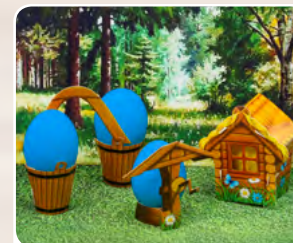

[Смотреть 2806413](#)