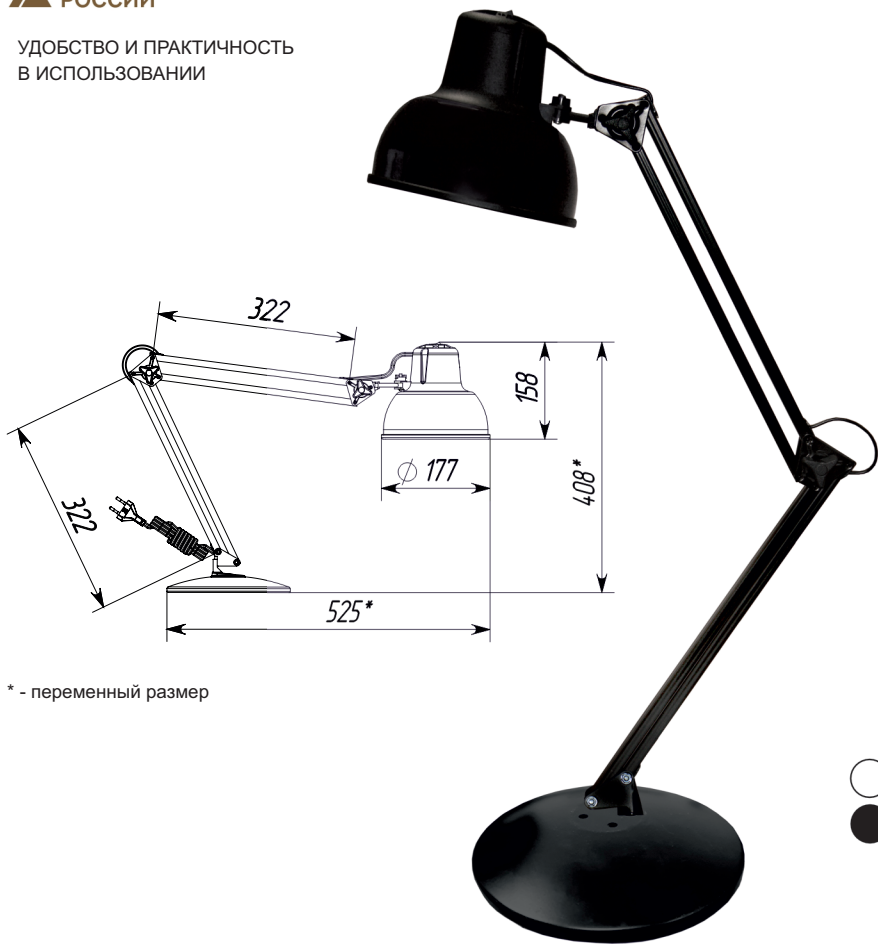

УДОБСТВО И ПРАКТИЧНОСТЬ
В ИСПОЛЬЗОВАНИИ

* - переменный размер

НАСТОЛЬНЫЕ СВЕТИЛЬНИКИ ЛН

• ВЫКЛЮЧАТЕЛЬ КЛАВИШНЫЙ НА ПЛАФОНЕ

60 Вт	220 В	50 Гц	ЛН E27	870 Лк**	IP20	
-------	-------	-------	-----------	-------------	------	--

ОБЛАСТЬ ПРИМЕНЕНИЯ	Офисы, жилые помещения, учебные заведения, детские, рукоделие, мастерские	ЦВЕТ МОДЕЛИ:	белый, черный
3,5 кг/ вес изделия в упаковке	505x274x96 мм/ индивид. упаковка	2 шт/ упаков.	7,5 кг/ вес брутто
			526x292x213 мм/ групповая упаковка

Тип групповой упаковки: картонная коробка. Лампа в комплект не входит.

**освещённость на расстоянии 40см по центру для лампы OSRAM CLASSIC A CL 60W E27