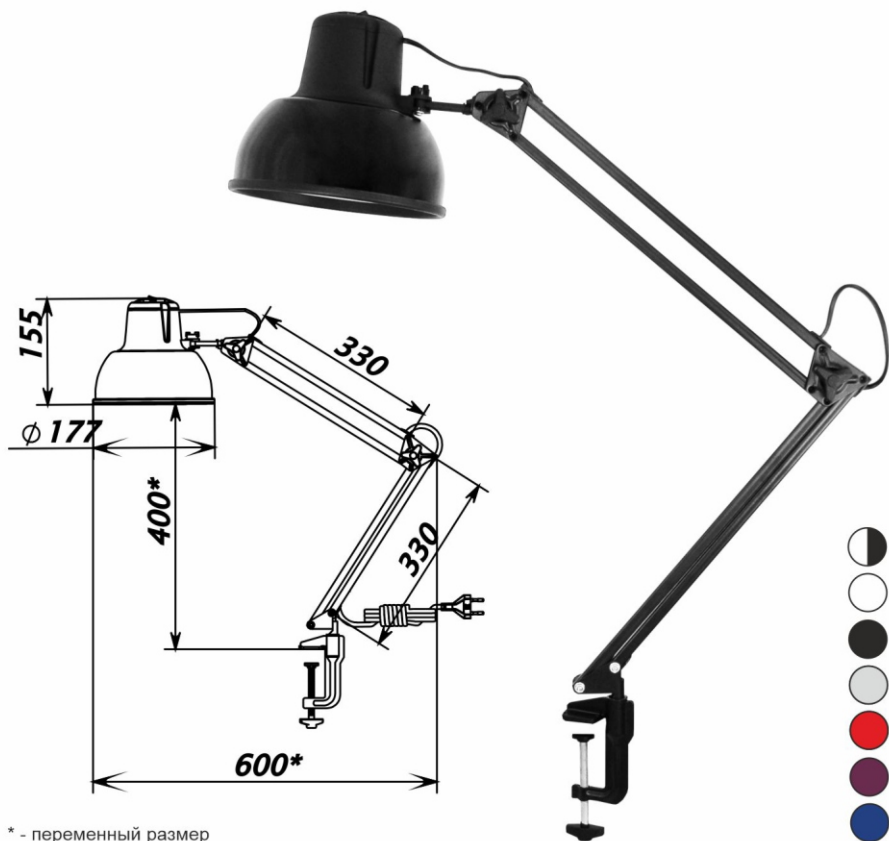

В АССОРТИМЕНТЕ ШИРОКАЯ ЦВЕТОВАЯ ГАММА

* - переменный размер

НАСТОЛЬНЫЕ СВЕТИЛЬНИКИ ЛН

- ВЫКЛЮЧАТЕЛЬ КЛАВИШНЫЙ НА ПЛАФОНЕ
- ОТЛИЧИЕ МОДЕЛЕЙ "БЕТА-К" И "БЕТА" В РАЗМЕРЕ ПЛАФОНА

60 Вт	220 В	50 Гц	ЛН E27	870 Лк**	IP20	
-------	-------	-------	-----------	-------------	------	--

ОБЛАСТЬ ПРИМЕНЕНИЯ	Офисы, жилые помещения, учебные заведения, детские, рукоделие, мастерские	ЦВЕТ МОДЕЛИ: бело-черный, белый, черный, серебристый, красный, фиолетовый, синий		
1,11 кг/ вес изделия в упаковке	400x255x100 мм/ индивид. упаковка	8 шт/ упаков.	8,98 кг/ вес брутто	405x460x352 мм/ групповая упаковка

Тип групповой упаковки: термоусадочный полиэтилен. Лампа в комплект не входит.

**освещённость на расстоянии 40см по центру для лампы OSRAM CLASSIC A CL 60W E27