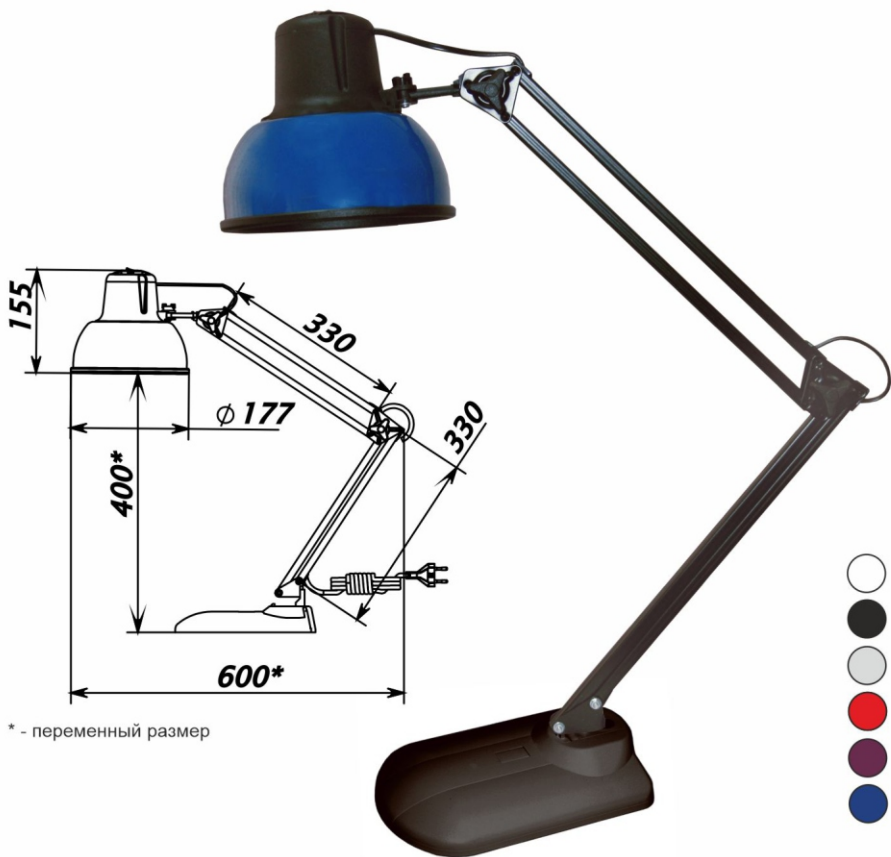

БЕТА К+ ННБ37-60-160

ТРАНСВУТ®

Великий Новгород

ОПТИМАЛЬНОЕ СООТНОШЕНИЕ ЦЕНЫ И КАЧЕСТВА

НАСТОЛЬНЫЕ СВЕТИЛЬНИКИ ЛН

* - переменный размер

- ВЫКЛЮЧАТЕЛЬ КЛАВИШНЫЙ НА ПЛАФОНЕ
- ОТЛИЧИЕ МОДЕЛЕЙ "БЕТА К+" И "БЕТА+" В РАЗМЕРЕ ПЛАФОНА

| | | | | | | |
|-------|-------|-------|-----------|-------------|------|--|
| 60 Вт | 220 В | 50 Гц | ЛН E27 | 870 Лк** | IP20 | |
|-------|-------|-------|-----------|-------------|------|--|

| | | | | |
|---------------------------------|--|---|----------------------|------------------------------------|
| ОБЛАСТЬ ПРИМЕНЕНИЯ | Офисы, жилые помещения, учебные заведения, детские | ЦВЕТ МОДЕЛИ: белый, черный, серебристый, красный, фиолетовый, синий | | |
| 2,91 кг/ вес изделия в упаковке | 400x255x100 мм/ индивид. упаковка | 4 шт/ упаков. | 11,74 кг/ вес брутто | 400x510x200 мм/ групповая упаковка |

Тип групповой упаковки: термоусадочный полиэтилен. Лампа в комплект не входит.

**освещённость на расстоянии 40см по центру для лампы OSRAM CLASSIC A CL 60W E27