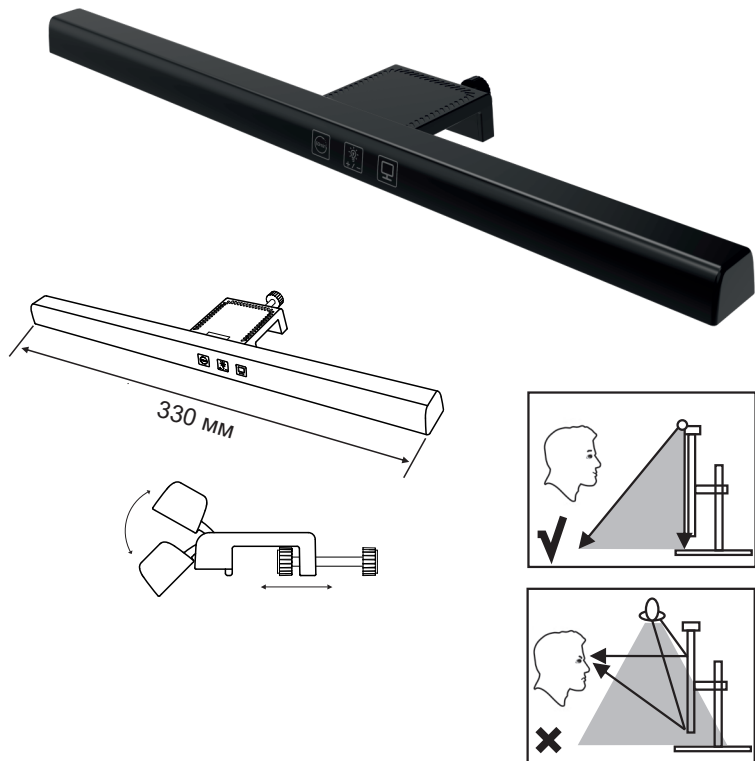

ДЛЯ ОСВЕЩЕНИЯ РАБОЧЕГО МЕСТА ЗА КОМПЬЮТЕРОМ 5 В 1 А

- СЕНСОРНОЕ УПРАВЛЕНИЕ С РЕЖИМАМИ ЯРКОСТИ И ЦВЕТОВОЙ ТЕМПЕРАТУРЫ
- РАБОТАЕТ ОТ USB ПОРТА КОМПЬЮТЕРА, ВНЕШНЕГО АККУМУЛЯТОРА ИЛИ ЗАРЯДНОГО УСТРОЙСТВА
- ЗАЖИМ-СТРУБЦИНА НА МОНИТОР ТОЛЩИНОЙ НЕ БОЛЕЕ 23 ММ
- СВЕТИЛЬНИК ОСНАЩЁН ТАЙМЕРОМ ДЛЯ АВТОМАТИЧЕСКОГО ОТКЛЮЧЕНИЯ
- В КОМПЛЕКТЕ КАБЕЛЬ USB TYPE-A – USB TYPE-C

5 Вт	3000 К, 4000 К, 6500 К	2000 Лк	IP20			
------	------------------------------	------------	------	--	--	--

ОБЛАСТЬ ПРИМЕНЕНИЯ	Офисы, жилые помещения	ЦВЕТ МОДЕЛИ: черный
0,2 кг/ вес изделия в упаковке	90x30x334 мм/ индивид. упаковка	50 шт/ упаков.
		10,2 кг/ вес брутто
		470x350x320 мм/ групповая упаковка