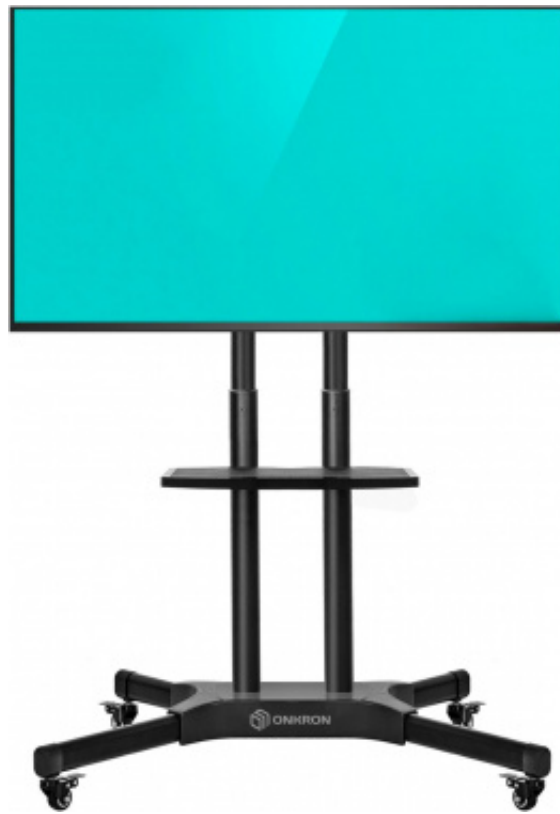

Подставка для телевизора Onkron TS1351 черный 32"-65"
макс.50кг напольный мобильный

ID 1523068

Основные характеристики

Назначение	для телевизора
Тип крепления	Подставка
Мин. диагональ	32 "
Макс. диагональ	65 "
Подходит для телевизоров с диагональю	40", 42", 43", 46", 48", 50", 52", 55", 60", 65"
Максимальный вес оборудования	50 кг

Конструкция

Способ регулировки	мобильный
--------------------	-----------

Установка	напольный
Расстояние от стены / потолка (мин)	12 см
Расстояние от стены / потолка (макс)	15 см
Стандарт VESA	VESA MIS-D, VESA MIS-E, VESA MIS-F
Поддержка крепления VESA	100x100, 100x200, 200x100, 200x200, 200x300, 300x100, 300x200, 300x300, 300x400, 400x200, 400x300, 400x400, 500x400, 600x400
Особенности	
Особенности конструкции	кабель-канал
Корпус	
Цвет	черный