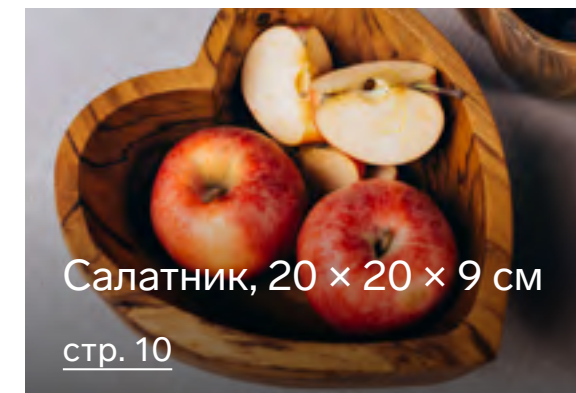

ДЕРЕВЯННАЯ ПОСУДА ИЗ ИНДОНЕЗИИ

[Смотреть каталог](#)

Оглавление

Арт. 7722020

Кухонный набор

15 см, тиковое дерево

3

Оглавление