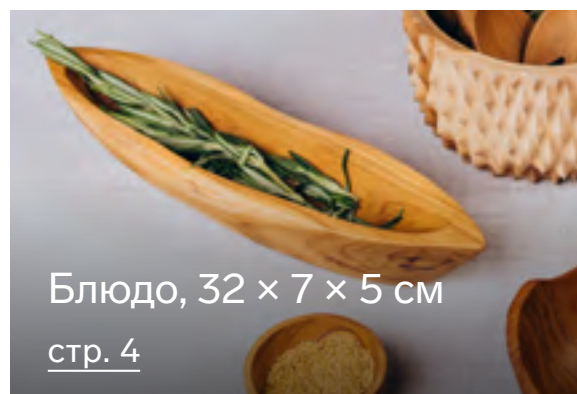

ДЕРЕВЯННАЯ ПОСУДА ИЗ ИНДОНЕЗИИ

[Смотреть каталог](#)

Оглавление

Арт. 7722020

Кухонный набор

15 см, тиковое дерево

3

Оглавление