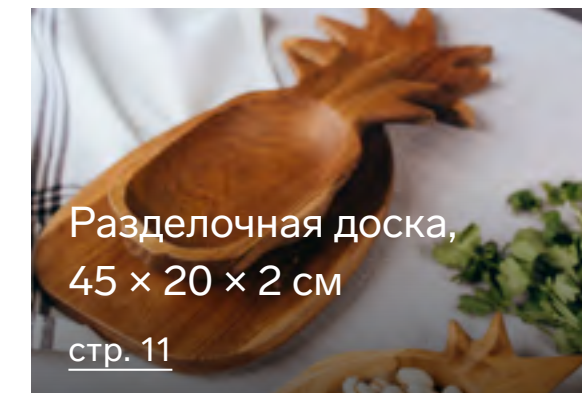

ДЕРЕВЯННАЯ ПОСУДА ИЗ ИНДОНЕЗИИ

[Смотреть каталог](#)

Оглавление

Арт. 7722020

Кухонный набор

15 см, тиковое дерево

3

Оглавление

Смотреть всё

Блюдо

32 × 7 × 5 см, тиковое дерево

Арт. 7722023

Арт. 7722025

Стакан

7 × 7 × 8 см, тиковое дерево

[Оглавление](#)

[Смотреть всё](#)

Блюдо

20 × 10 × 3 см, тиковое дерево

Арт. 7722071

Блюдо

26 × 14 × 4,5 см, тиковое дерево

Арт. 7722072

7