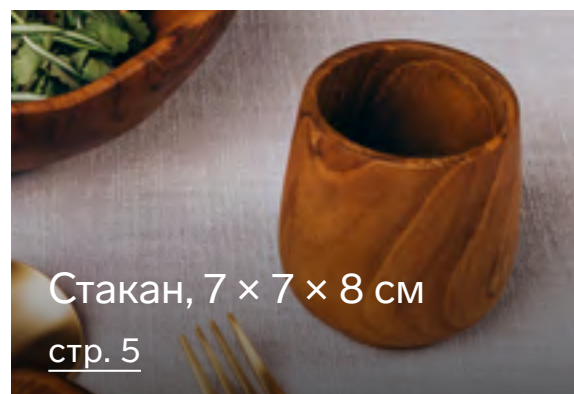

ДЕРЕВЯННАЯ ПОСУДА ИЗ ИНДОНЕЗИИ

[Смотреть каталог](#)

Оглавление

Арт. 7722020

Кухонный набор

15 см, тиковое дерево

3

Оглавление

Смотреть всё

Блюдо

32 × 7 × 5 см, тиковое дерево

Арт. 7722023

Арт. 7722025

Стакан

7 × 7 × 8 см, тиковое дерево

[Оглавление](#)

[Смотреть всё](#)

Блюдо

20 × 10 × 3 см, тиковое дерево

Арт. 7722071

Блюдо

26 × 14 × 4,5 см, тиковое дерево

Арт. 7722072

7