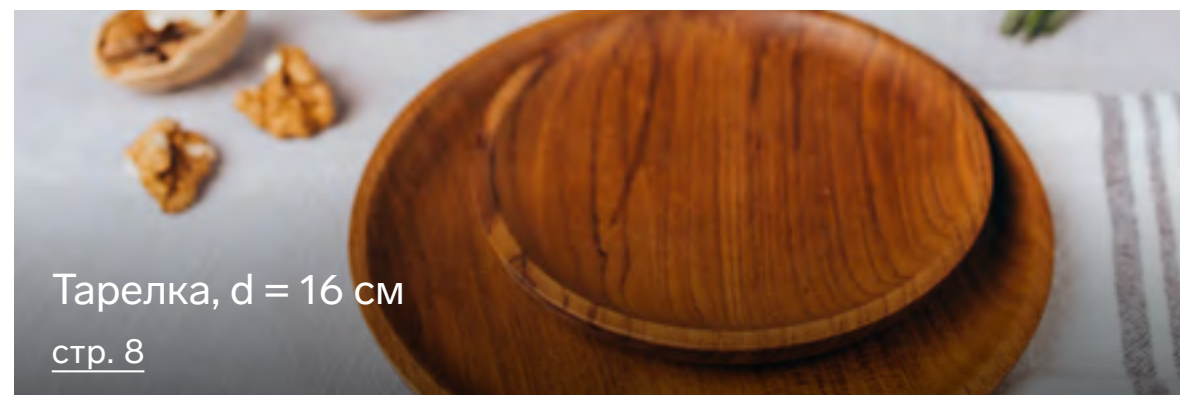

ДЕРЕВЯННАЯ ПОСУДА ИЗ ИНДОНЕЗИИ

[Смотреть каталог](#)

Оглавление

Арт. 7722020

Кухонный набор

15 см, тиковое дерево

3

Оглавление